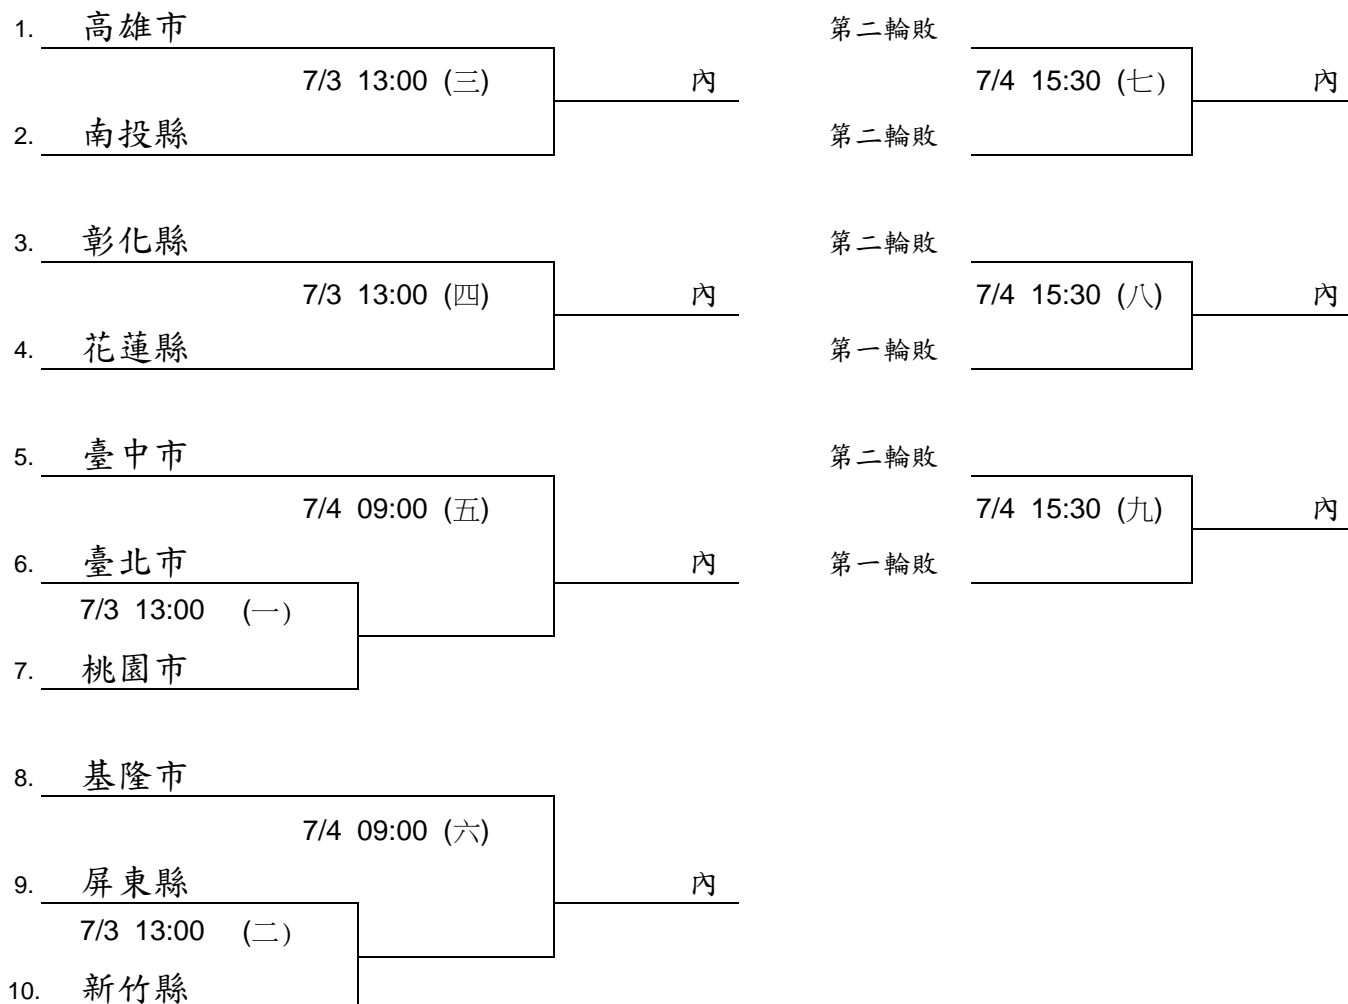

比賽地點
臺南市新營網球場

裁判長
王凌華

直接會內：臺北市(110年冠軍)
臺南市(承辦單位)

落入敗部縣市，現場抽籤決定敗部賽程

112年全國運動會

THE NATIONAL GAMES TAINAN CITY 2023

女子團體

比賽日期
112/7/3~7

比賽地點
臺南市新營網球場

裁判長
王凌華

直接會內：新北市(110年冠軍)

臺南市(承辦單位)

落入敗部縣市，現場抽籤決定敗部賽程

112年全國運動會

THE NATIONAL GAMES TAINAN CITY 2023

男子單打

比賽日期
112/7/3~7

比賽地點
臺南市新營網球場

裁判長
王凌華

直接會內：吳東霖(臺北市)
曾俊欣(臺北市)

112年全國運動會

THE NATIONAL GAMES TAINAN CITY 2023

男子單打

比賽日期
112/7/3~7

比賽地點
臺南市新營網球場

裁判長
王凌華

(一).(二).(三).(四)敗，現場抽籤決定敗部賽程

112年全國運動會

THE NATIONAL GAMES TAINAN CITY 2023

女子單打

比賽日期 112/7/3~7
比賽地點 臺南市新營網球場

裁判長 王凌華