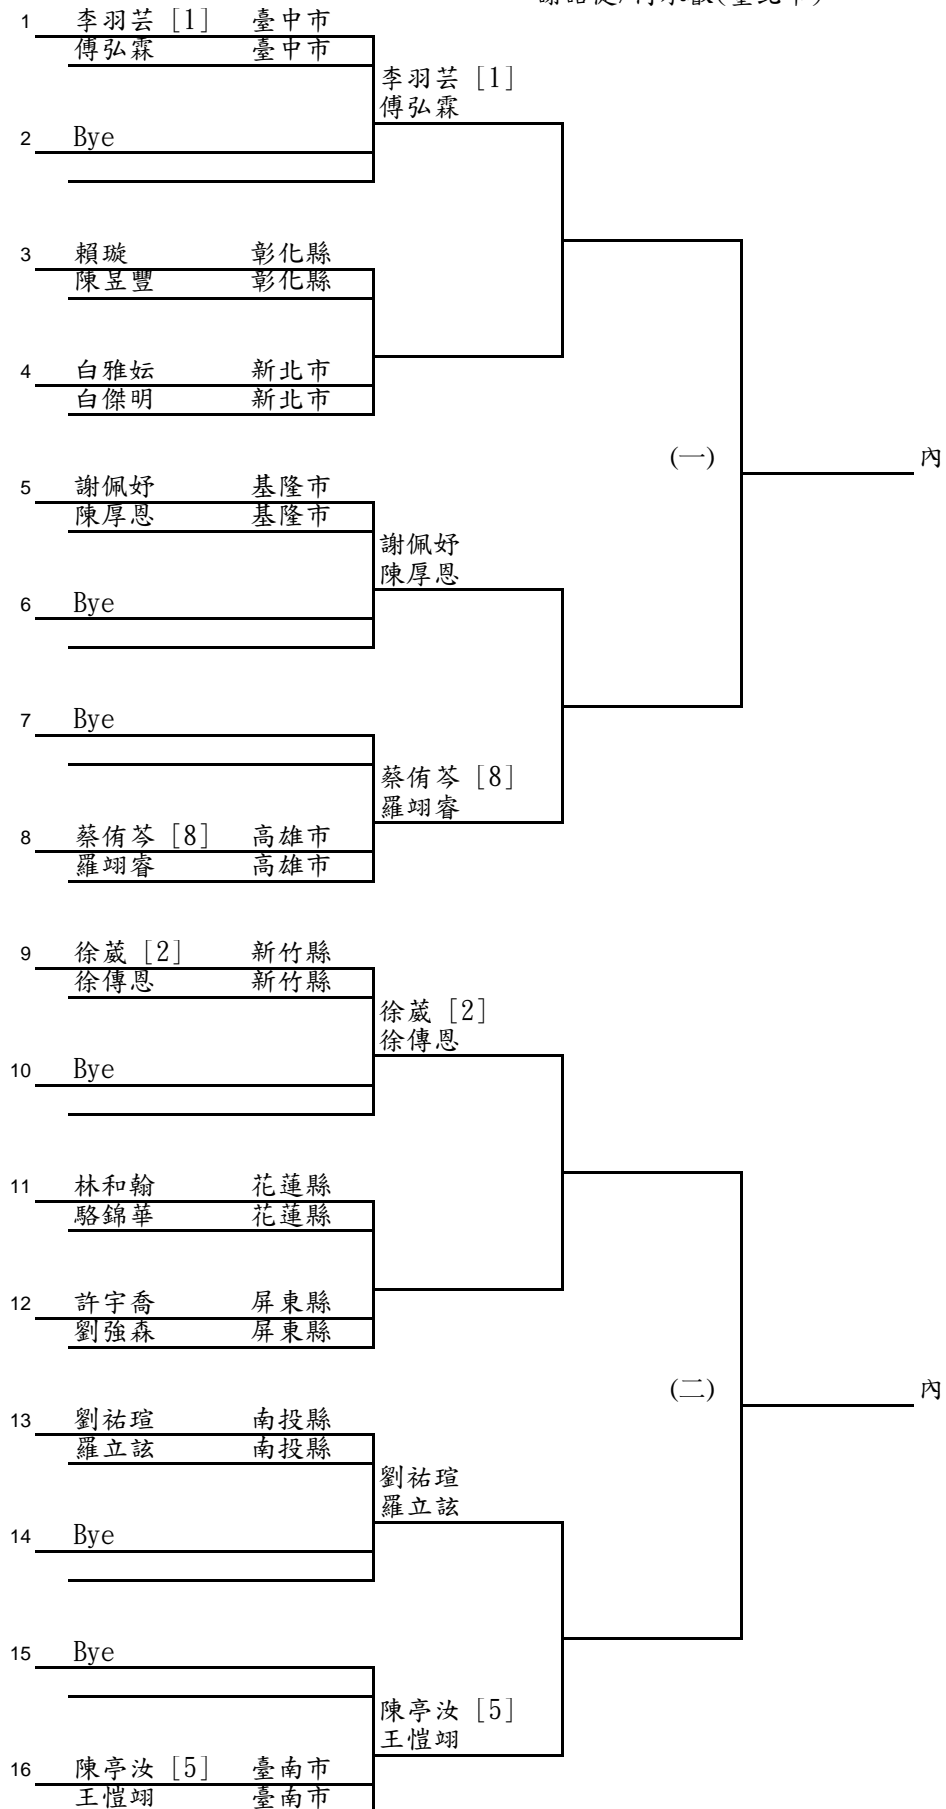

每日OP表於賽前一日公告網站與比賽現場公佈欄

7月3日 (星期一)					7月4日 (星期二)				
順序	組別	輪次	賽程時間	場數	順序	組別	輪次	賽程時間	場數
1	男子團體	1R	09:00	5	1	男子團體	2R	09:00	4
2	女子團體	1R	13:00	2	2	女子團體	2R		2
		2R		2	3	男子團體	敗部2R	13:00	4
	男子團體	敗部1R		1	4	女子團體	敗部	15:30	3

7月7日 (星期五)									
順序	組別	輪次	賽程時間	場數	順序	組別	輪次	賽程時間	場數
1	女子單打	3R	09:00	4	5	混雙	3R	13:00	4
2	男子單打	3R	10:00	4	6	男、女單打	敗部	14:00	4
3	女子雙打	3R	11:00	4	7	男、女雙打	敗部	15:00	4
4	男子雙打	3R	12:00	4		混雙	敗部		2

比賽日期
112/7/3~7

112/7/3~7

臺南市新營網球場

王凌華

直接會內： 楊亞依/吳芳嫻(臺北市)
曹家宜/謝語婕(臺北市)

比賽日期

比賽地點

裁判長

112/7/3~7

臺南市新營網球場

王凌華

(一).(二).(三).(四)敗，現場抽籤決定敗部賽程

比賽日期
112/7/3~7

比賽地點
臺南市新營網球場

裁判長
王凌華

直接會內：吳芳嫻/許育修(臺北市)
謝語捷/何承歡(臺北市)

比賽日期
112/7/3~7