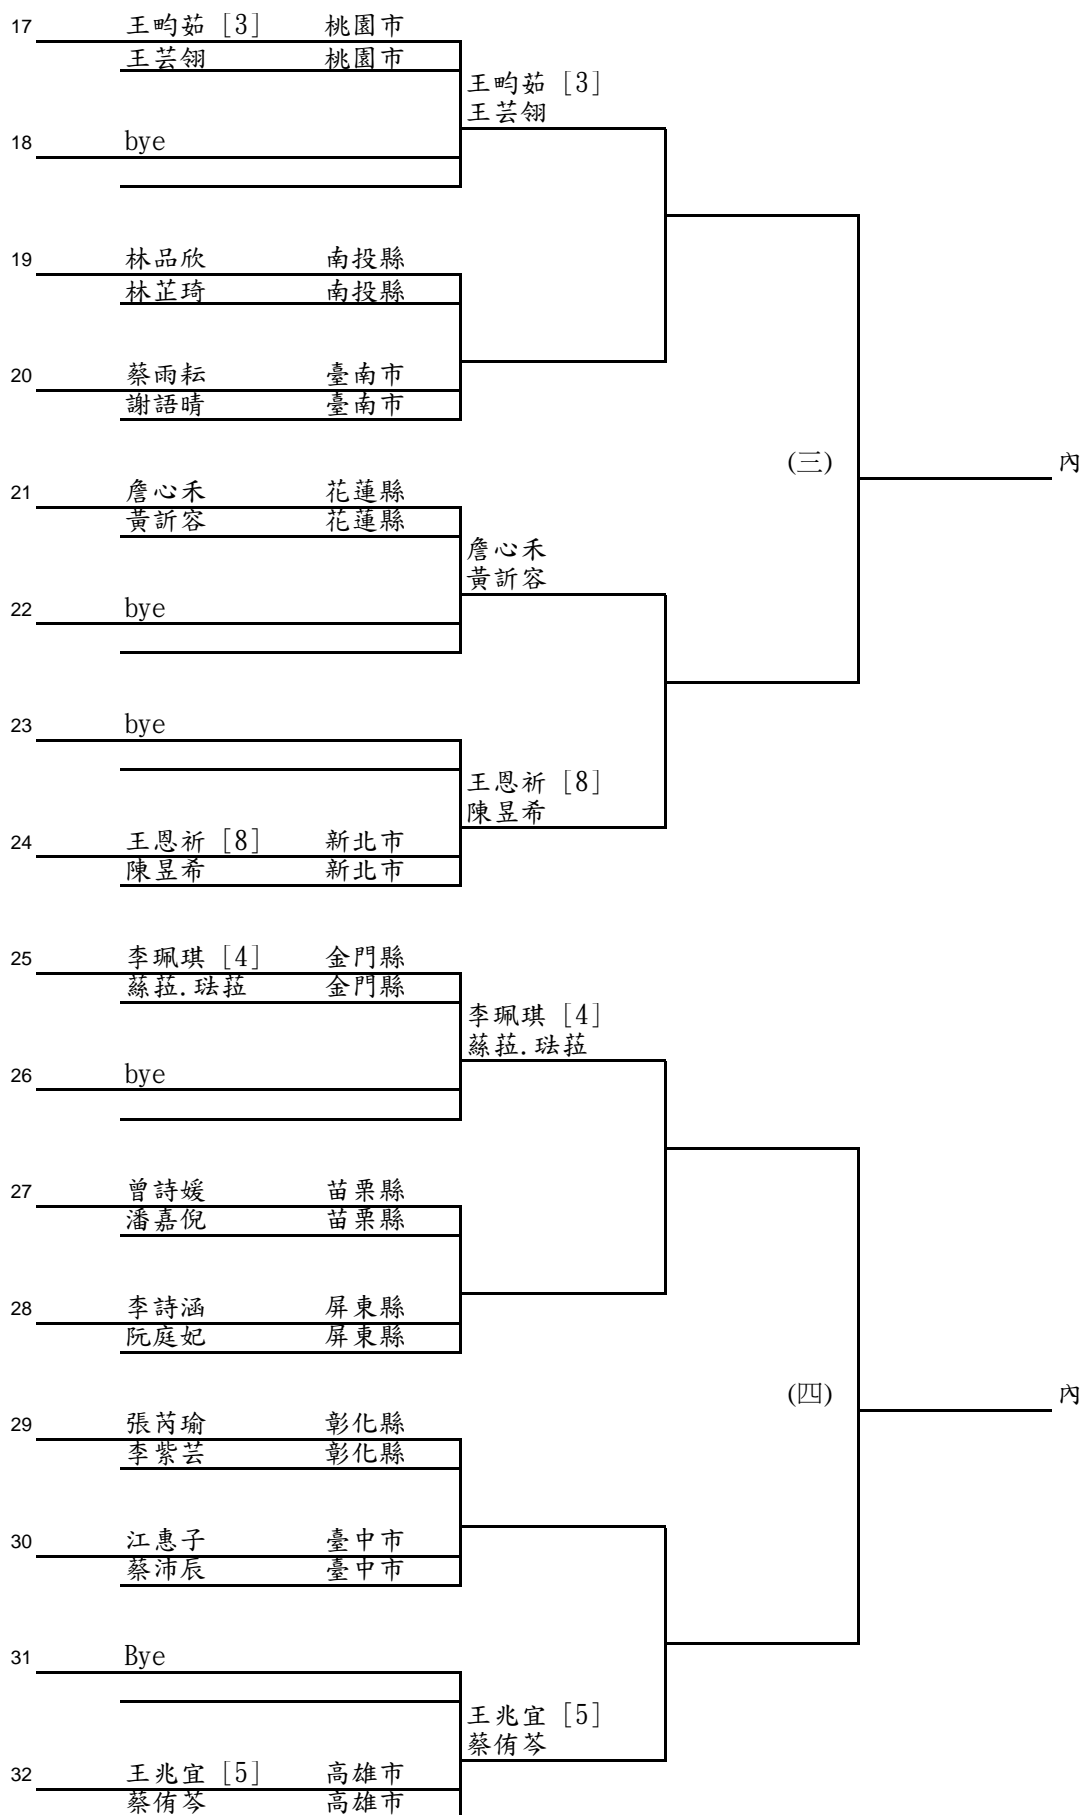

比賽日期

比賽地點

裁判長

112/7/3~7

臺南市新營網球場

王凌華