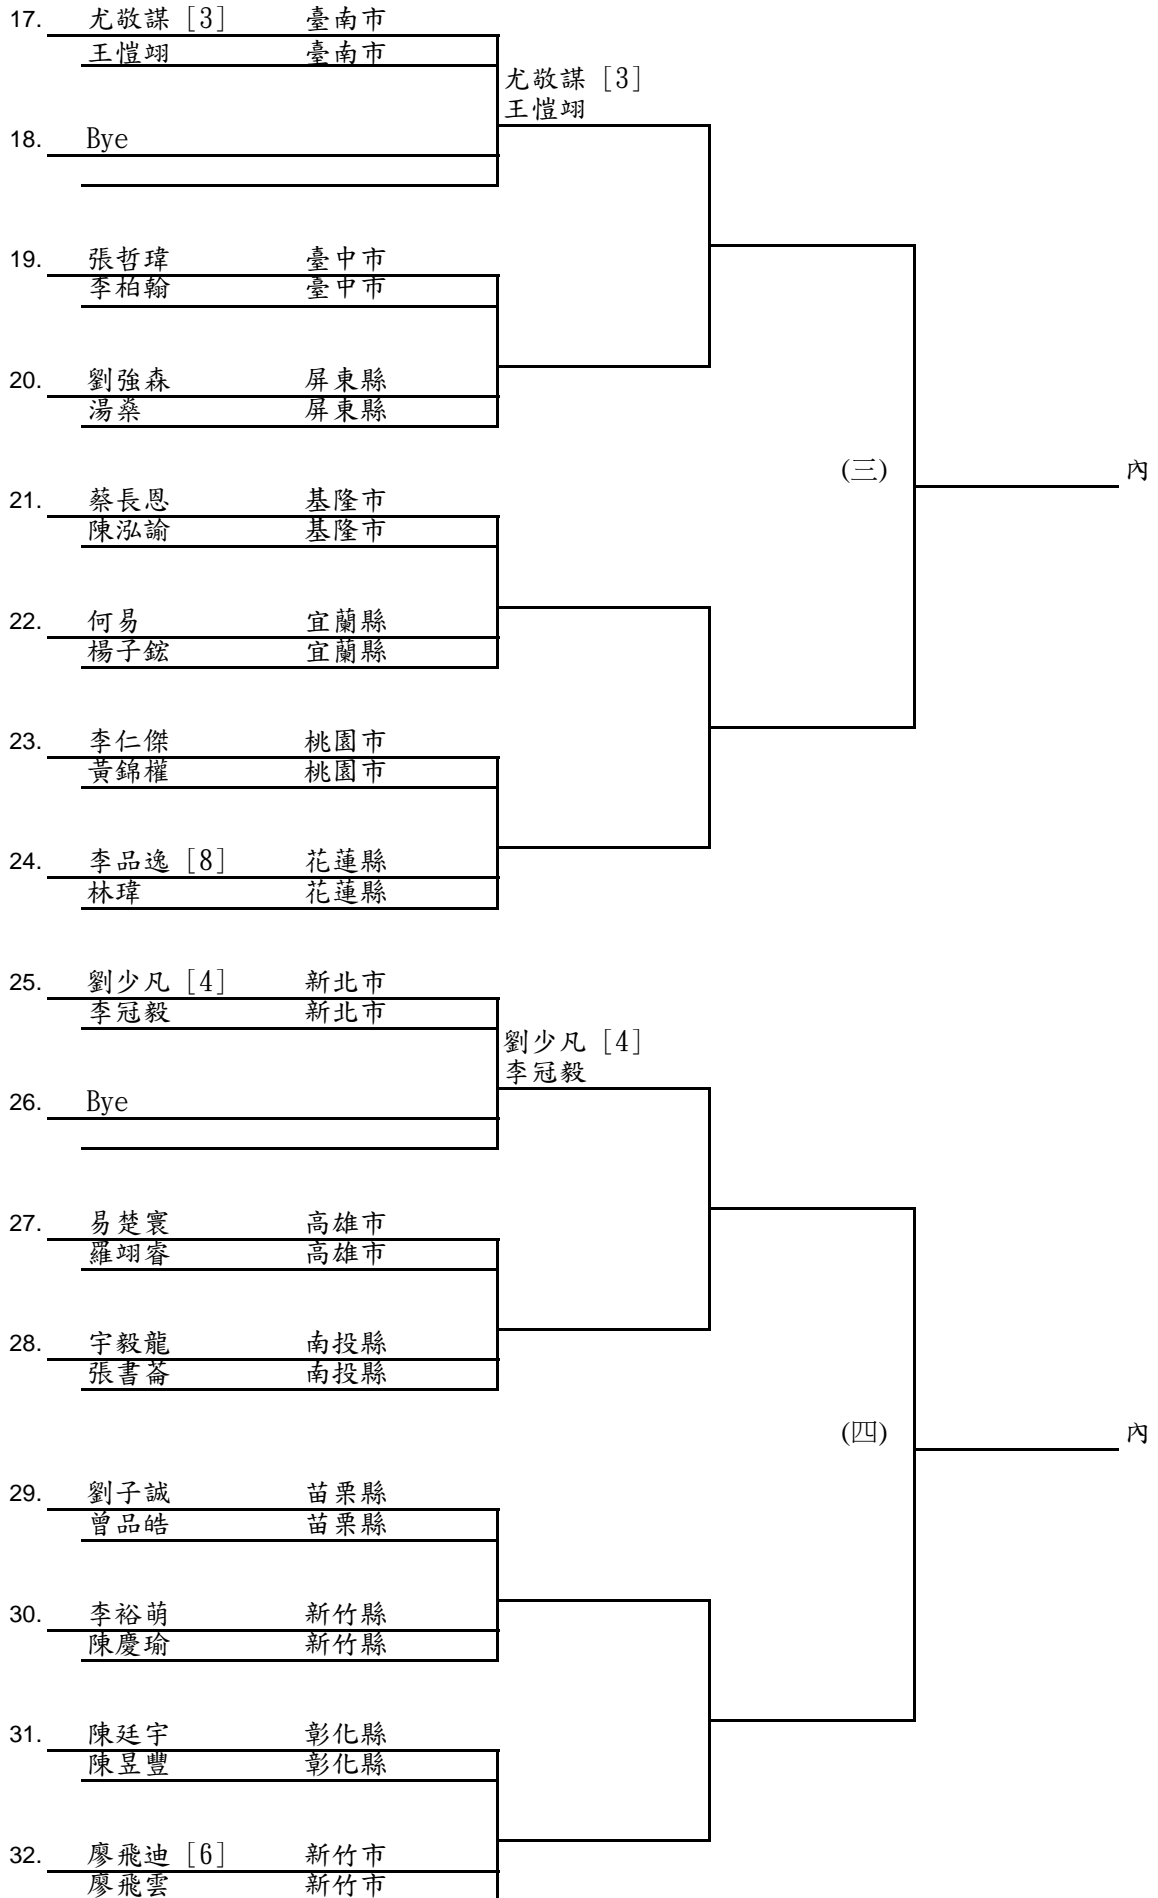

每日OP表於賽前一日公告網站與比賽現場公佈欄

7月3日 (星期一)					7月4日 (星期二)				
順序	組別	輪次	賽程時間	場數	順序	組別	輪次	賽程時間	場數
1	男子團體	1R	09:00	5	1	男子團體	2R	09:00	4
2	女子團體	1R	13:00	2	2	女子團體	2R		2
		2R		2	3	男子團體	敗部2R	13:00	4
	男子團體	敗部1R		1	4	女子團體	敗部	15:30	3

7月7日 (星期五)									
順序	組別	輪次	賽程時間	場數	順序	組別	輪次	賽程時間	場數
1	女子單打	3R	09:00	4	5	混雙	3R	13:00	4
2	男子單打	3R	10:00	4	6	男、女單打	敗部	14:00	4
3	女子雙打	3R	11:00	4	7	男、女雙打	敗部	15:00	4
4	男子雙打	3R	12:00	4		混雙	敗部		2

比賽日期
112/7/3~7

直接會內：吳東霖/何承叡(臺北市)
曾俊欣/許育修(臺北市)

比賽日期
112/7/3~7

比賽地點
臺南市新營網球場

裁判長
王凌華

(一).(二).(三).(四)敗，現場抽籤決定敗部賽程

比賽日期

比賽地點

裁判長

112/7/3~7

臺南市新營網球場

王凌華

直接會內： 楊亞依/吳芳嫻(臺北市)
曹家宜/謝語婕(臺北市)

比賽日期

比賽地點

裁判長

112/7/3~7