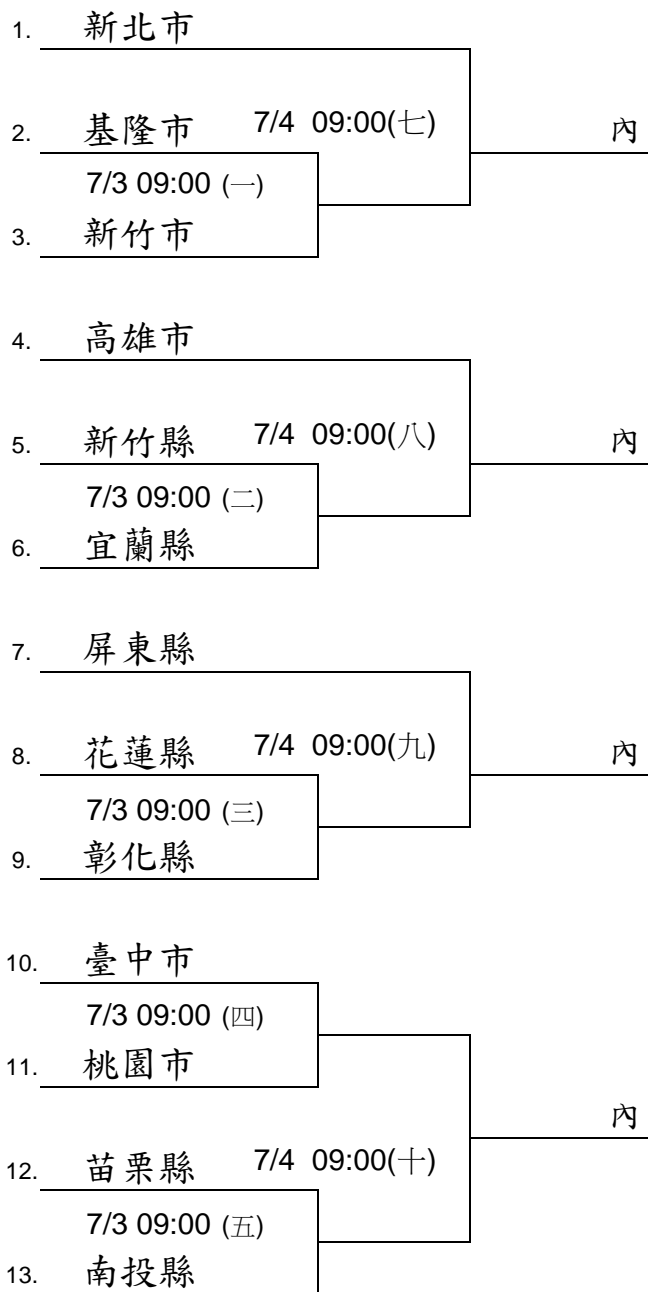

每日OP表於賽前一日公告網站與比賽現場公佈欄

7月3日 (星期一)					7月4日 (星期二)				
順序	組別	輪次	賽程時間	場數	順序	組別	輪次	賽程時間	場數
1	男子團體	1R	09:00	5	1	男子團體	2R	09:00	4
2	女子團體	1R	13:00	2	2	女子團體	2R		2
		2R		2	3	男子團體	敗部2R	13:00	4
	男子團體	敗部1R		1	4	女子團體	敗部	15:30	3

團體勝部每點三盤二勝制，第一、二盤六平時採7分決勝局制，盤數一平第三盤時，採最終盤勝負決勝局制【10分制(10 point match deciding Tie-break)】

團體敗部每點及個人項目採8局制，8平時打7分Tie-break。

團體賽雙打及個人雙打項目，每局均採用No-Ad制。

7月5日 (星期三)					7月6日 (星期四)				
順序	組別	輪次	賽程時間	場數	順序	組別	輪次	賽程時間	場數
1	男子團體	敗部3R	09:00	2	1	女子單打	2R	09:00	6
	女子單打	1R		4	2			10:00	2
2	女子單打	1R	10:00	4	3	男子單打	2R	10:00	4
3		1R	11:00	3	4			11:00	4
4	男子單打	1R	12:00	6	5	女子雙打	2R	11:00	2
5		1R	13:00	7	6			12:00	6
6	混雙	1R	14:00	6	7	男子雙打	2R	13:00	6
7	男子雙打	1R	15:00	6	8			14:00	2
8		1R	16:00	5	9	混雙	2R	14:00	4
9	女子雙打	1R	17:00	5	10			15:00	4

7月7日 (星期五)									
順序	組別	輪次	賽程時間	場數	順序	組別	輪次	賽程時間	場數
1	女子單打	3R	09:00	4	5	混雙	3R	13:00	4
2	男子單打	3R	10:00	4	6	男、女單打	敗部	14:00	4
3	女子雙打	3R	11:00	4	7	男、女雙打	敗部	15:00	4
4	男子雙打	3R	12:00	4		混雙	敗部		2

比賽日期
112/7/3~7

比賽地點
臺南市新營網球場

裁判長
王凌華

直接會內：臺北市(110年冠軍)
臺南市(承辦單位)

落入敗部縣市，現場抽籤決定敗部賽程

112年全國運動會

THE NATIONAL GAMES TAINAN CITY 2023

女子團體

比賽日期
112/7/3~7