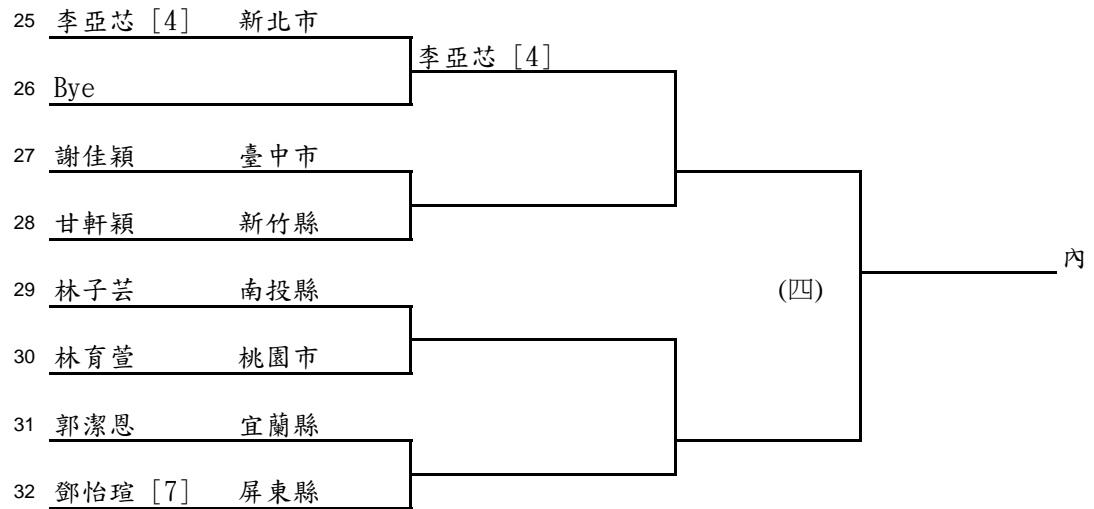

比賽地點
臺南市新營網球場

裁判長
王凌華

(一).(二).(三).(四)敗，現場抽籤決定敗部賽程

112年全國運動會

THE NATIONAL GAMES TAINAN CITY 2023

女子單打

比賽日期 112/7/3~7
比賽地點 臺南市新營網球場

裁判長 王凌華

直接會內：葛藍喬安娜(高雄市)
李亞軒(新北市)

比賽日期
112/7/3~7

比賽地點
臺南市新營網球場

裁判長
王凌華

(一).(二).(三).(四)敗，現場抽籤決定敗部賽程

比賽日期
112/7/3-7

比賽地點
臺南市新營網球場

裁判長
王凌華

直接會內：吳東霖/何承叡(臺北市)
曾俊欣/許育修(臺北市)

比賽日期
112/7/3~7

比賽地點
臺南市新營網球場

裁判長
王凌華

(一).(二).(三).(四)敗，現場抽籤決定敗部賽程

比賽日期

比賽地點

裁判長