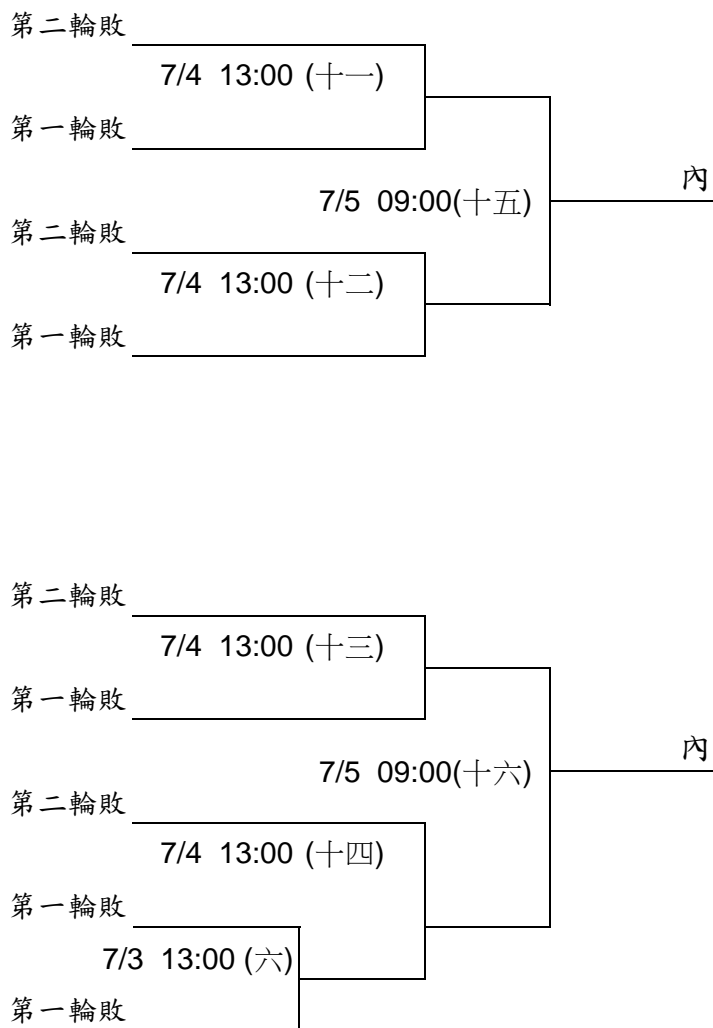

團體勝部每點三盤二勝制，第一、二盤六平時採7分決勝局制，盤數一平第三盤時，採最終盤勝負決勝局制【10分制(10 point match deciding Tie-break)】

團體敗部每點及個人項目採8局制，8平時打7分Tie-break。

團體賽雙打及個人雙打項目，每局均採用No-Ad制。

7月5日 (星期三)					7月6日 (星期四)				
順序	組別	輪次	賽程時間	場數	順序	組別	輪次	賽程時間	場數
1	男子團體	敗部3R	09:00	2	1	女子單打	2R	09:00	6
	女子單打	1R		4	2			10:00	2
2	女子單打	1R	10:00	4	3	男子單打	2R	10:00	4
3		1R	11:00	3	4			11:00	4
4	男子單打	1R	12:00	6	5	女子雙打	2R	11:00	2
5		1R	13:00	7	6			12:00	6
6	混雙	1R	14:00	6	7	男子雙打	2R	13:00	6
7	男子雙打	1R	15:00	6	8			14:00	2
8		1R	16:00	5	9	混雙	2R	14:00	4
9	女子雙打	1R	17:00	5	10			15:00	4

7月7日 (星期五)									
順序	組別	輪次	賽程時間	場數	順序	組別	輪次	賽程時間	場數
1	女子單打	3R	09:00	4	5	混雙	3R	13:00	4
2	男子單打	3R	10:00	4	6	男、女單打	敗部	14:00	4
3	女子雙打	3R	11:00	4	7	男、女雙打	敗部	15:00	4
4	男子雙打	3R	12:00	4		混雙	敗部		2

比賽日期
112/7/3~7

比賽地點
臺南市新營網球場

裁判長
王凌華

直接會內：臺北市(110年冠軍)
臺南市(承辦單位)

落入敗部縣市，現場抽籤決定敗部賽程

112年全國運動會

THE NATIONAL GAMES TAINAN CITY 2023

女子團體

比賽日期
112/7/3~7

比賽地點
臺南市新營網球場

裁判長
王凌華

直接會內：新北市(110年冠軍)

臺南市(承辦單位)

落入敗部縣市，現場抽籤決定敗部賽程

112年全國運動會

THE NATIONAL GAMES TAINAN CITY 2023

男子單打