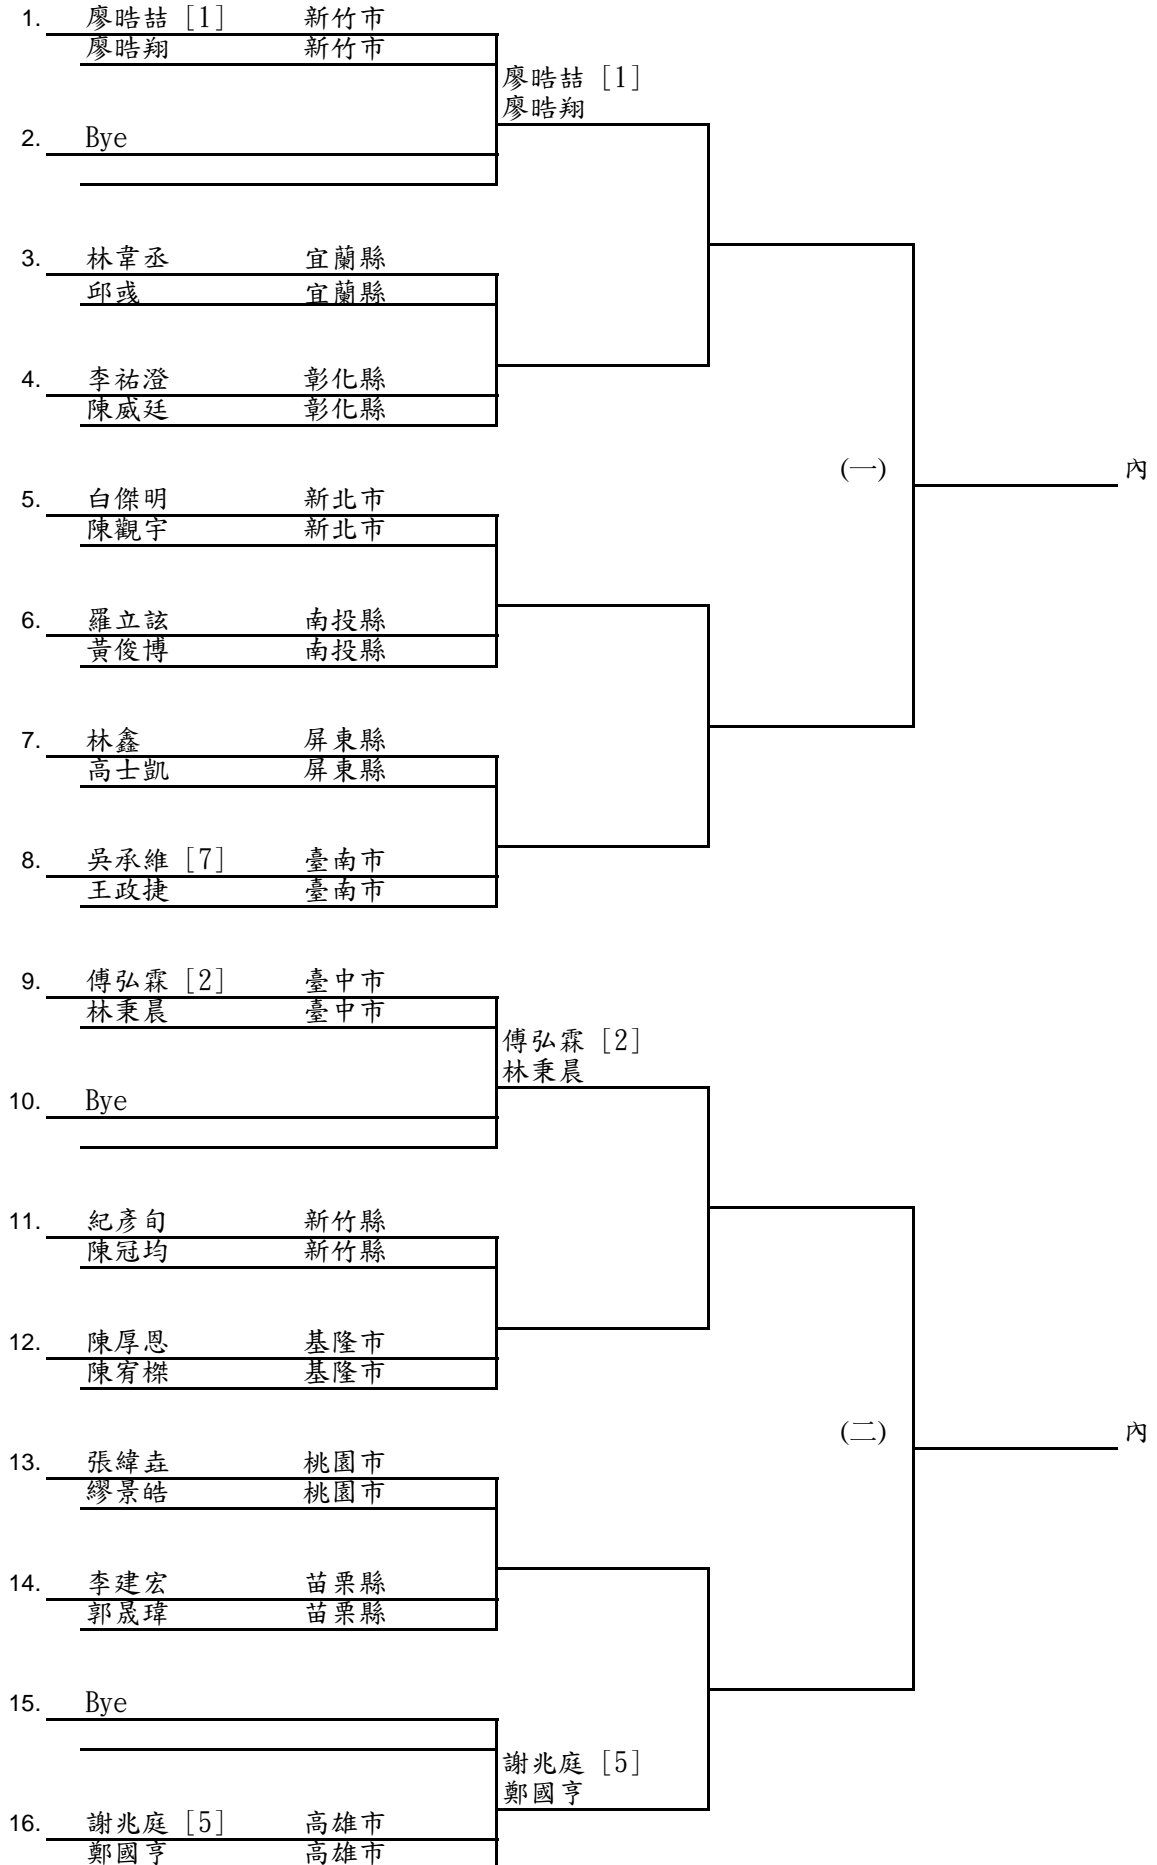

比賽日期
112/7/3-7

比賽地點
臺南市新營網球場

裁判長
王凌華

直接會內：吳東霖/何承叡(臺北市)
曾俊欣/許育修(臺北市)