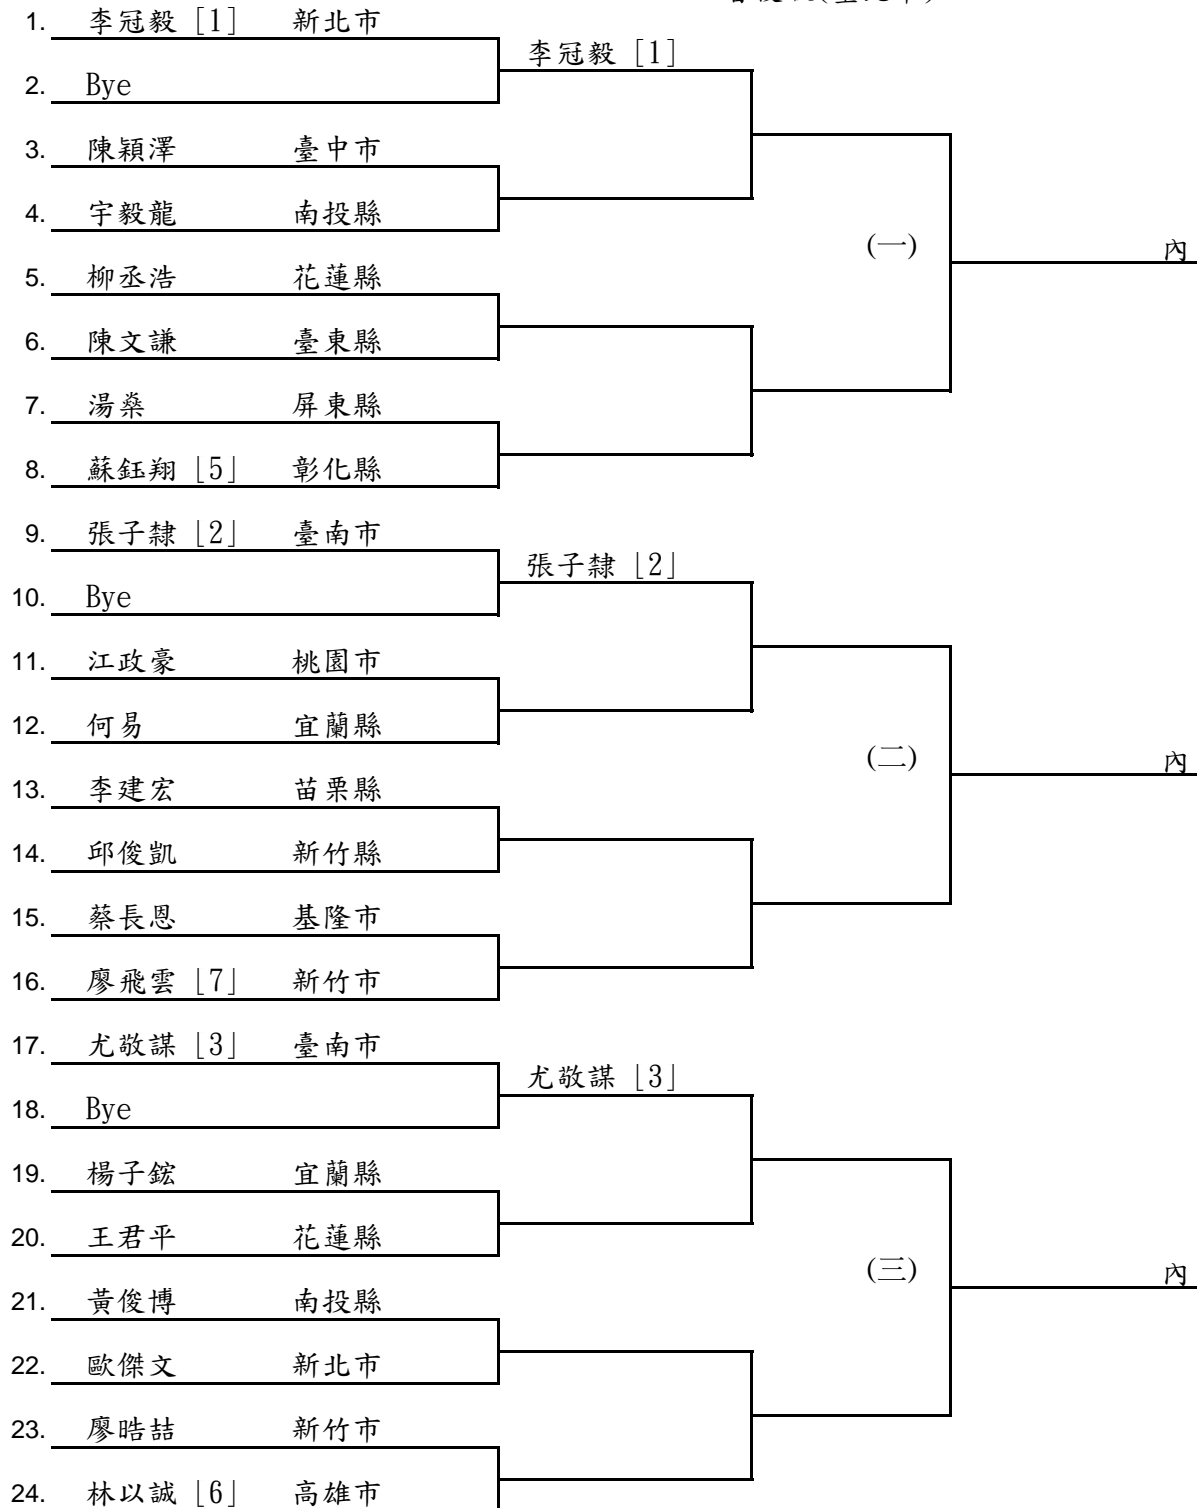

每日OP表於賽前一日公告網站與比賽現場公佈欄

7月3日 (星期一)					7月4日 (星期二)				
順序	組別	輪次	賽程時間	場數	順序	組別	輪次	賽程時間	場數
1	男子團體	1R	09:00	5	1	男子團體	2R	09:00	4
2	女子團體	1R	13:00	2	2	女子團體	2R		2
		2R		2	3	男子團體	敗部2R	13:00	4
	男子團體	敗部1R		1	4	女子團體	敗部	15:30	3

比賽地點
臺南市新營網球場

裁判長
王凌華

直接會內：臺北市(110年冠軍)
臺南市(承辦單位)

落入敗部縣市，現場抽籤決定敗部賽程

112年全國運動會

THE NATIONAL GAMES TAINAN CITY 2023

女子團體

比賽日期
112/7/3~7

比賽地點
臺南市新營網球場

裁判長
王凌華

直接會內：新北市(110年冠軍)

臺南市(承辦單位)

落入敗部縣市，現場抽籤決定敗部賽程

112年全國運動會

THE NATIONAL GAMES TAINAN CITY 2023

男子單打

比賽日期
112/7/3~7

比賽地點
臺南市新營網球場

裁判長
王凌華

直接會內：吳東霖(臺北市)
曾俊欣(臺北市)

112年全國運動會

THE NATIONAL GAMES TAINAN CITY 2023

男子單打

比賽日期
112/7/3~7