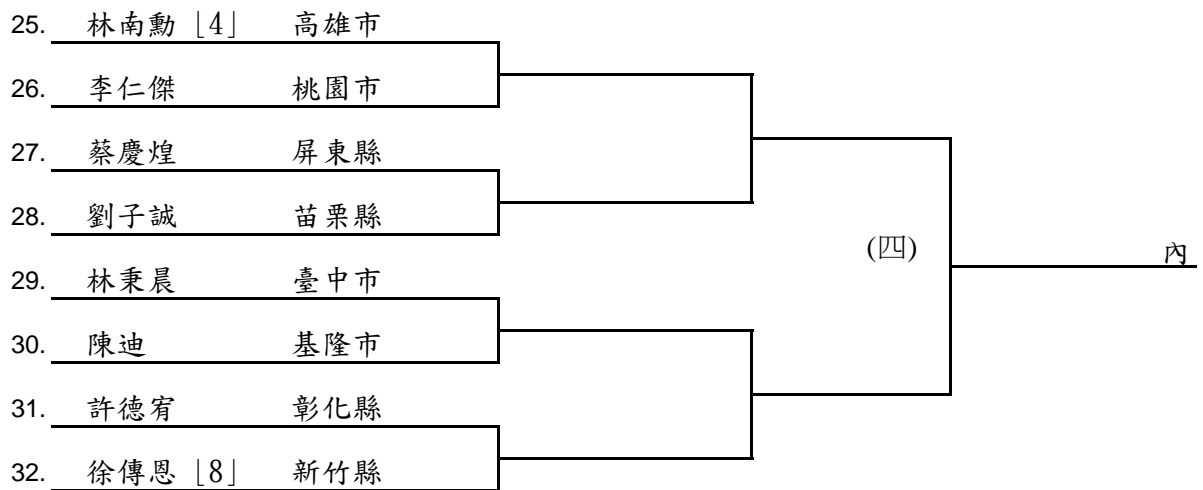

112年全國運動會

THE NATIONAL GAMES TAINAN CITY 2023

男子單打

比賽日期
112/7/3~7

比賽地點
臺南市新營網球場

裁判長
王凌華