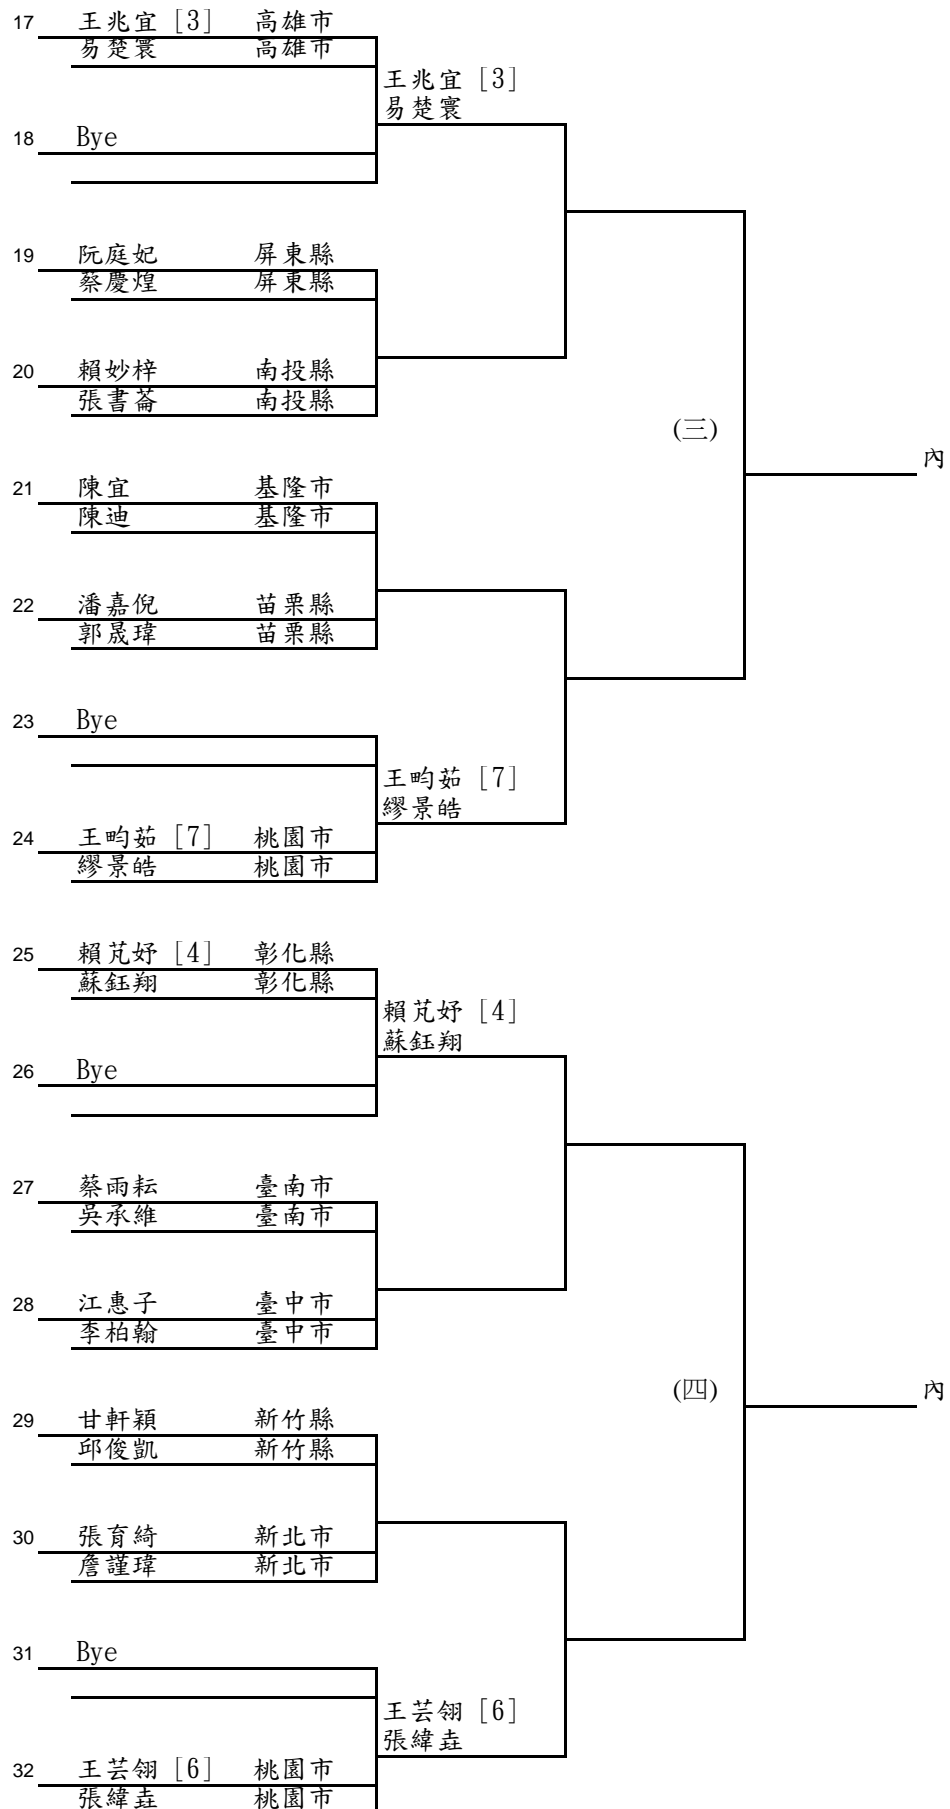

比賽日期
112/7/3~7

比賽地點
臺南市新營網球場

裁判長
王凌華