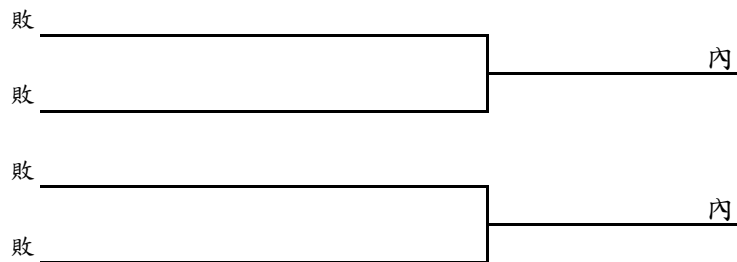

(一).(二).(三).(四)敗，現場抽籤決定敗部賽程