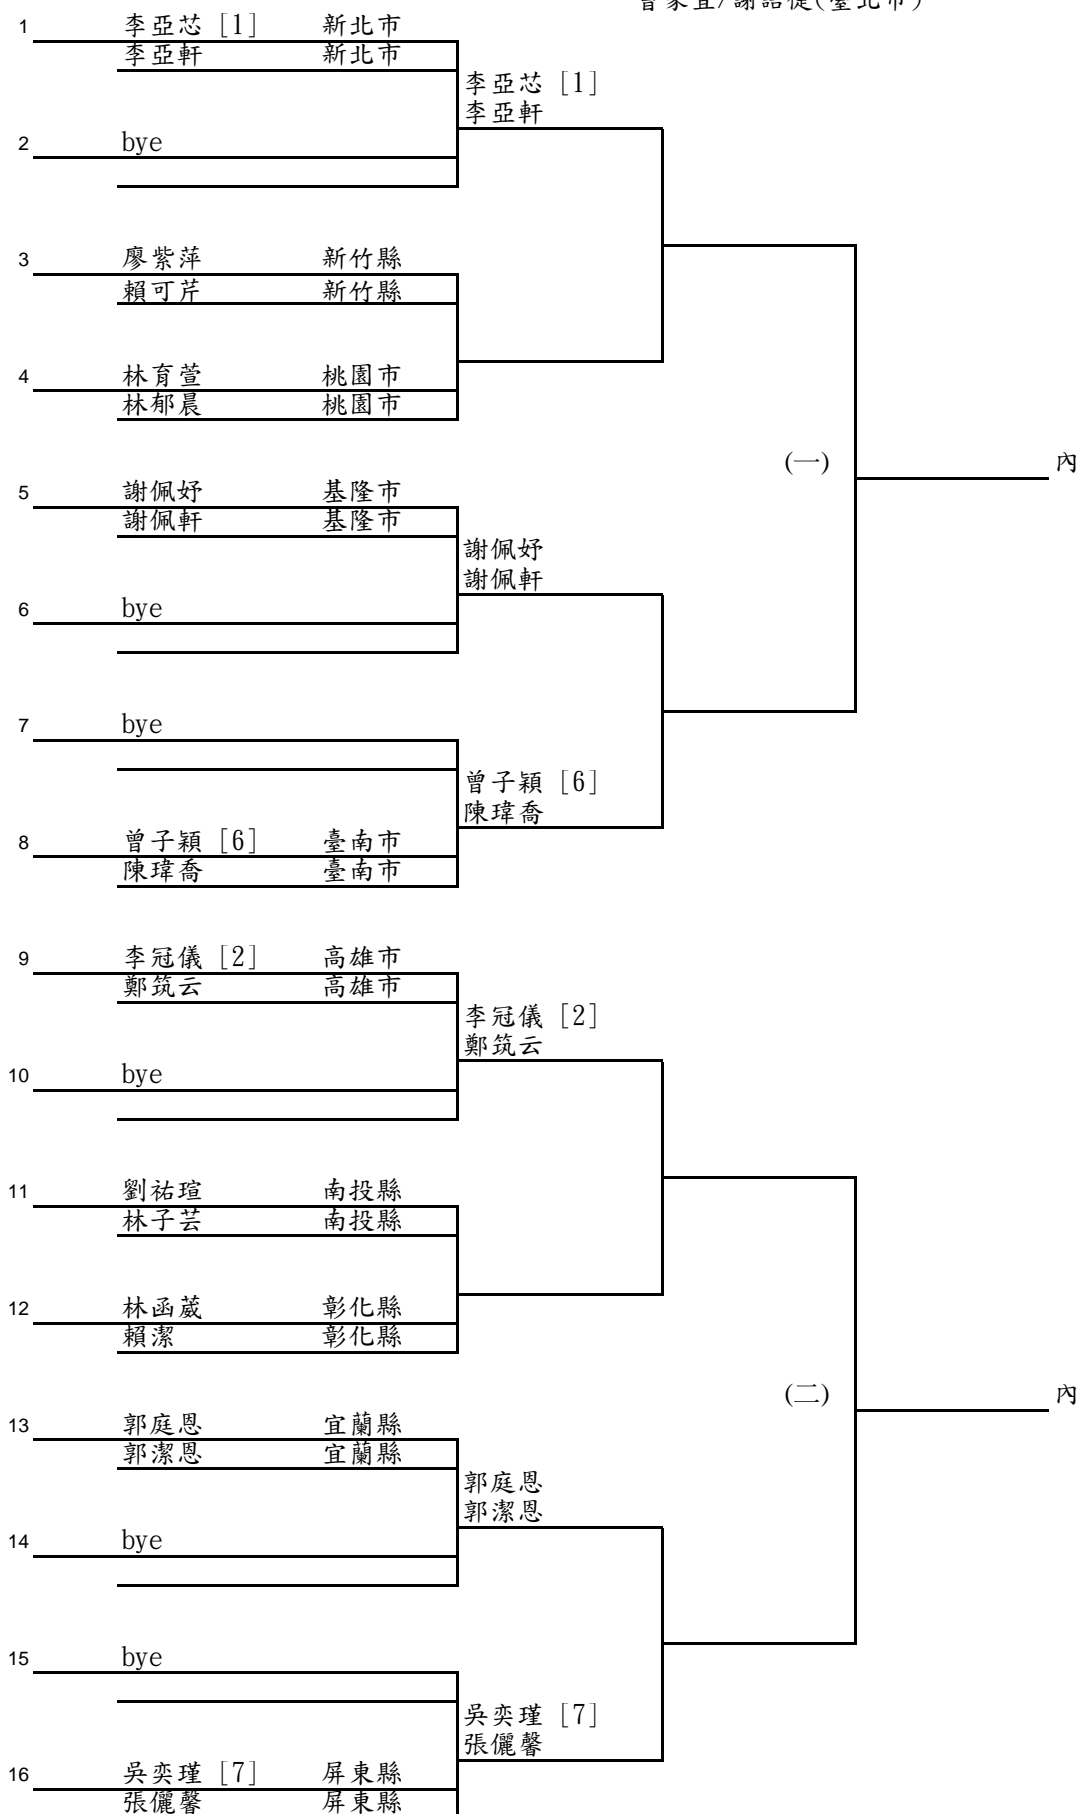

每日OP表於賽前一日公告網站與比賽現場公佈欄

7月3日 (星期一)					7月4日 (星期二)				
順序	組別	輪次	賽程時間	場數	順序	組別	輪次	賽程時間	場數
1	男子團體	1R	09:00	5	1	男子團體	2R	09:00	4
2	女子團體	1R	13:00	2	2	女子團體	2R		2
		2R		2	3	男子團體	敗部2R	13:00	4
	男子團體	敗部1R		1	4	女子團體	敗部	15:30	3

7月7日 (星期五)									
順序	組別	輪次	賽程時間	場數	順序	組別	輪次	賽程時間	場數
1	女子單打	3R	09:00	4	5	混雙	3R	13:00	4
2	男子單打	3R	10:00	4	6	男、女單打	敗部	14:00	4
3	女子雙打	3R	11:00	4	7	男、女雙打	敗部	15:00	4
4	男子雙打	3R	12:00	4		混雙	敗部		2

比賽日期
112/7/3~7

直接會內：吳東霖/何承叡(臺北市)
曾俊欣/許育修(臺北市)

比賽日期
112/7/3~7

比賽地點
臺南市新營網球場

裁判長
王凌華

(一).(二).(三).(四)敗，現場抽籤決定敗部賽程

比賽日期

比賽地點

裁判長

112/7/3~7

臺南市新營網球場

王凌華

直接會內： 楊亞依/吳芳嫻(臺北市)
曹家宜/謝語婕(臺北市)

比賽日期

比賽地點

裁判長

112/7/3~7