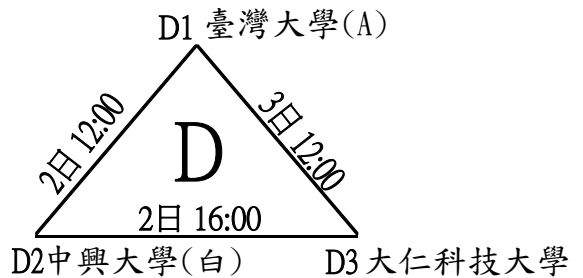

中華民國大專校院111年度教職員工網球錦標賽

比賽時間 111年12月2~4日	比賽場地 員林運動公園網球場	組別 長青組

預 賽(各組取二名進入決賽)