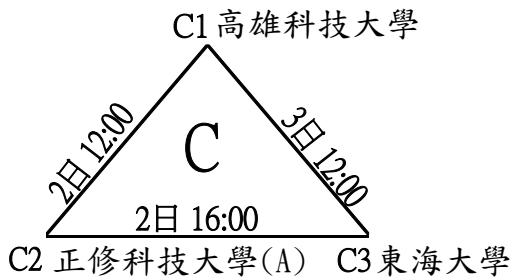

中華民國大專校院111年度教職員工網球錦標賽

比賽時間 111年12月2~4日	比賽場地 員林運動公園網球場	組別 長青組

預 賽(各組取二名進入決賽)