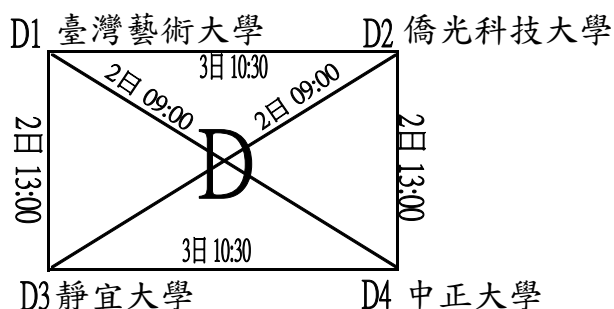

中華民國大專校院111年度教職員工網球錦標賽

比賽時間
111年12月2~4日

比賽場地
彰化縣員林運動公園網球場

組別
壯年組

預賽(各組取二名進入決賽)