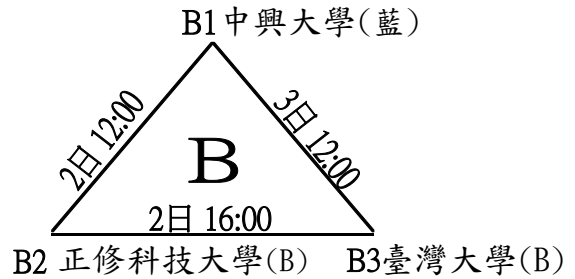

中華民國大專校院111年度教職員工網球錦標賽

比賽時間 111年12月2~4日	比賽場地 員林運動公園網球場	組別 長青組

預 賽(各組取二名進入決賽)