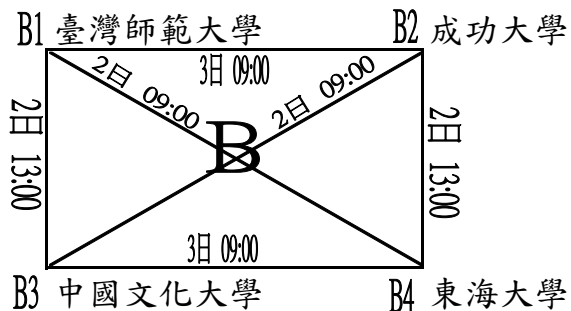

中華民國大專校院111年度教職員工網球錦標賽

比賽時間	比賽場地	組別
111年12月2-4日	員林運動公園網球場	男子乙組

預 賽(各組取二名進入決賽)