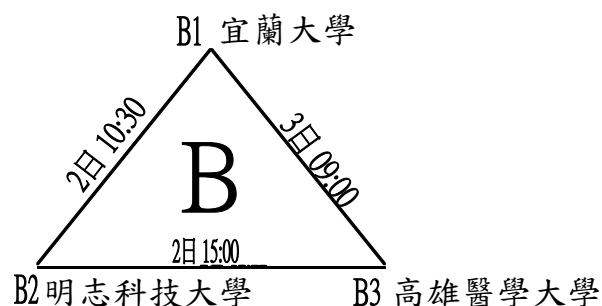

## 預 賽(各組取二名進入決賽)

## 決 賽

# 中華民國大專校院111年度教職員工網球錦標賽

比賽時間  
111年12月2~4日

比賽場地  
彰化縣員林運動公園網球場

組別  
壯年組

## 預賽(各組取二名進入決賽)