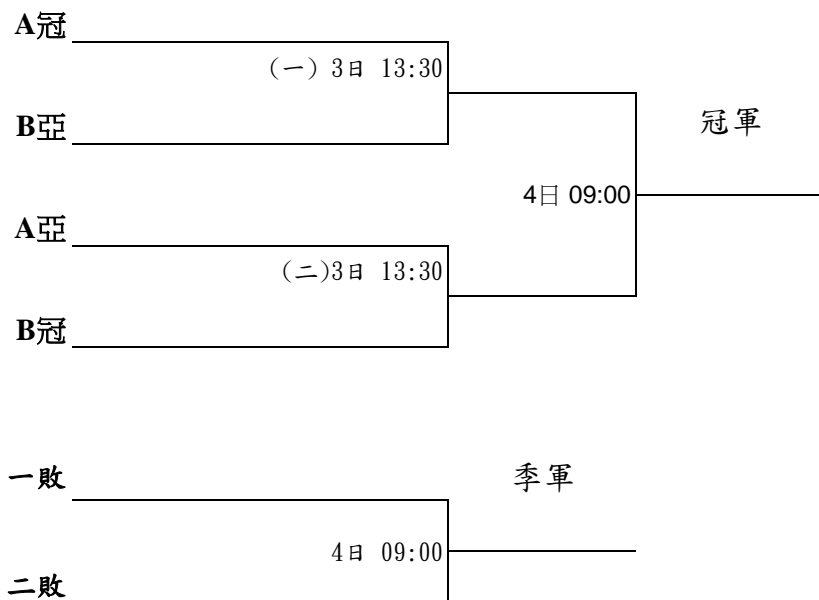

中華民國大專校院111年度教職員工網球錦標賽

比賽時間	比賽場地	組別
111年12月2-4日	員林運動公園網球場	男子乙組

預 賽(各組取二名進入決賽)

決 賽