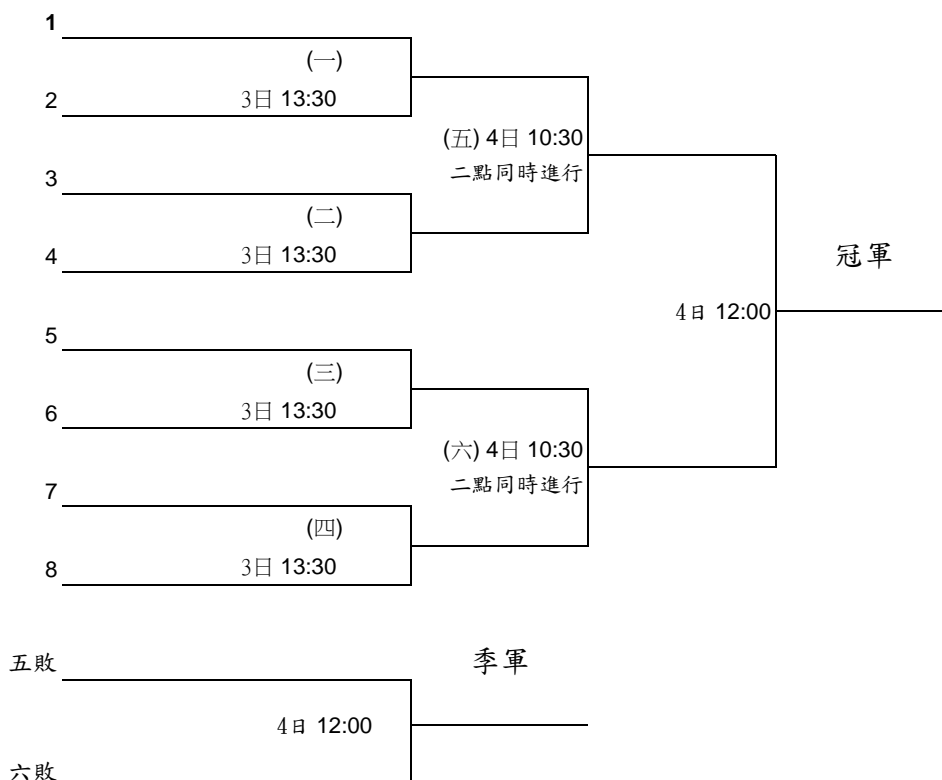

決賽 (預賽結束後現場抽籤，種子隊伍以上一屆成績為依據，第五名並列)