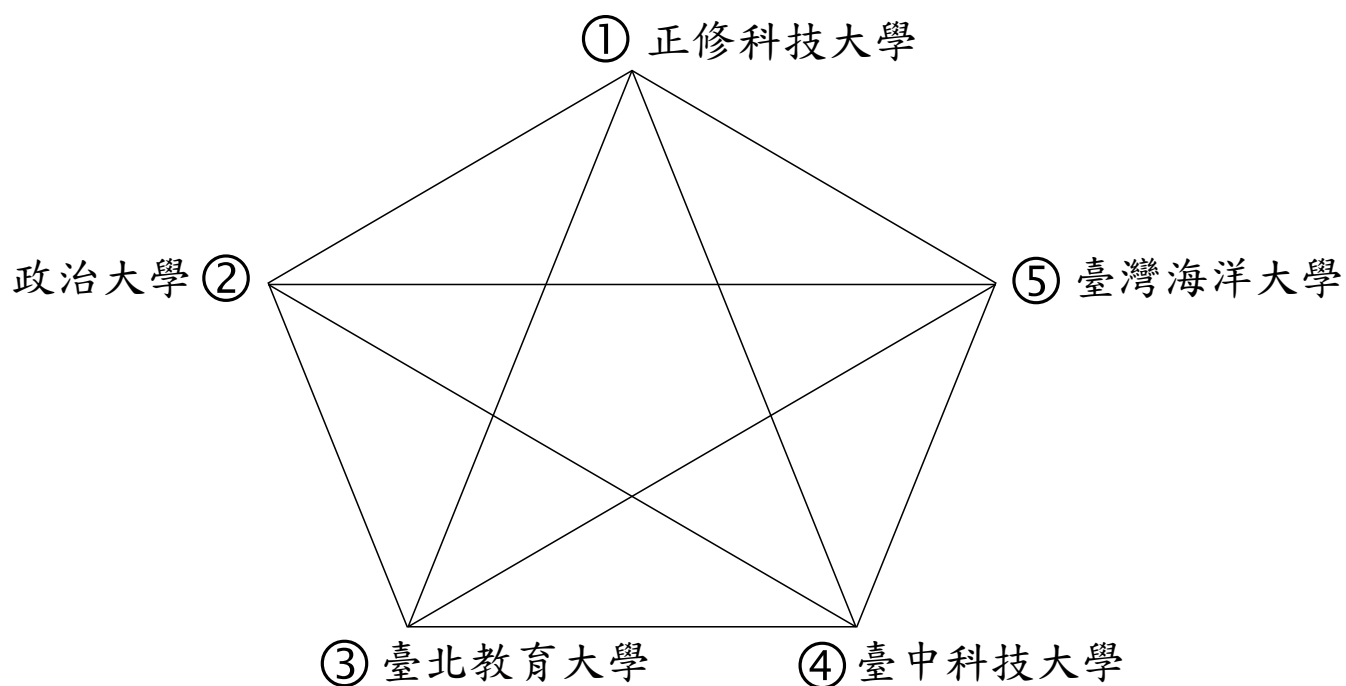

# 中華民國大專校院111年度教職員工網球錦標賽

比賽時間

比賽場地

組別

111年12月2~4日

員林運動公園網球場

男子甲組

1R	3日	12:00	1 vs. 4	2 vs. 5
2R	3日	15:30	2 vs. 4	3 vs. 5
3R	4日	09:00	1 vs. 3	4 vs. 5
4R	4日	12:00	1 vs. 5	2 vs. 3
5R	4日	14:00	1 vs. 2	三點同時進行 3 vs. 4