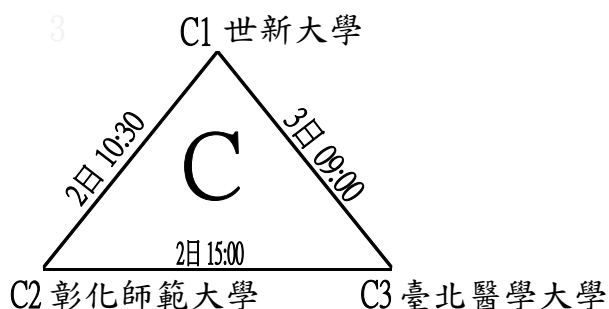

## 預 賽(各組取二名進入決賽)

## 決 賽

# 中華民國大專校院111年度教職員工網球錦標賽

比賽時間  
111年12月2~4日

比賽場地  
彰化縣員林運動公園網球場

組別  
壯年組

## 預賽(各組取二名進入決賽)