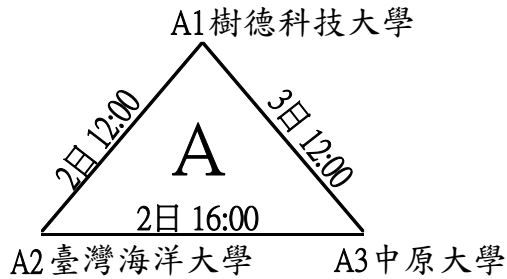

中華民國大專校院111年度教職員工網球錦標賽

比賽時間 111年12月2~4日	比賽場地 員林運動公園網球場	組別 長青組

預 賽(各組取二名進入決賽)