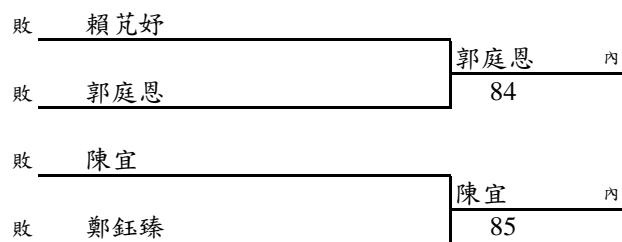

110年全運會網球資格賽

女子單打賽

比賽日期	比賽地點	裁判長
110/8/16-20	新北市新莊網球場	王凌華

(十八).(十九).(二十).(二十一).敗，現場抽籤決定敗部賽程

110年全運會網球資格賽

男子雙打賽

比賽日期
110/8/16-20

比賽地點
新北市新莊網球場

裁判長
王凌華

直接會內：楊宗樺/謝政鵬(臺北市)
許育修/曾俊欣(臺北市)

110年全運會網球資格賽 男子雙打賽

比賽日期	比賽地點	裁判長
110/8/16-20	新北市新莊網球場	王凌華

110年全運會網球資格賽

男子雙打賽

比賽日期
110/8/16-20

比賽地點
新北市新莊網球場