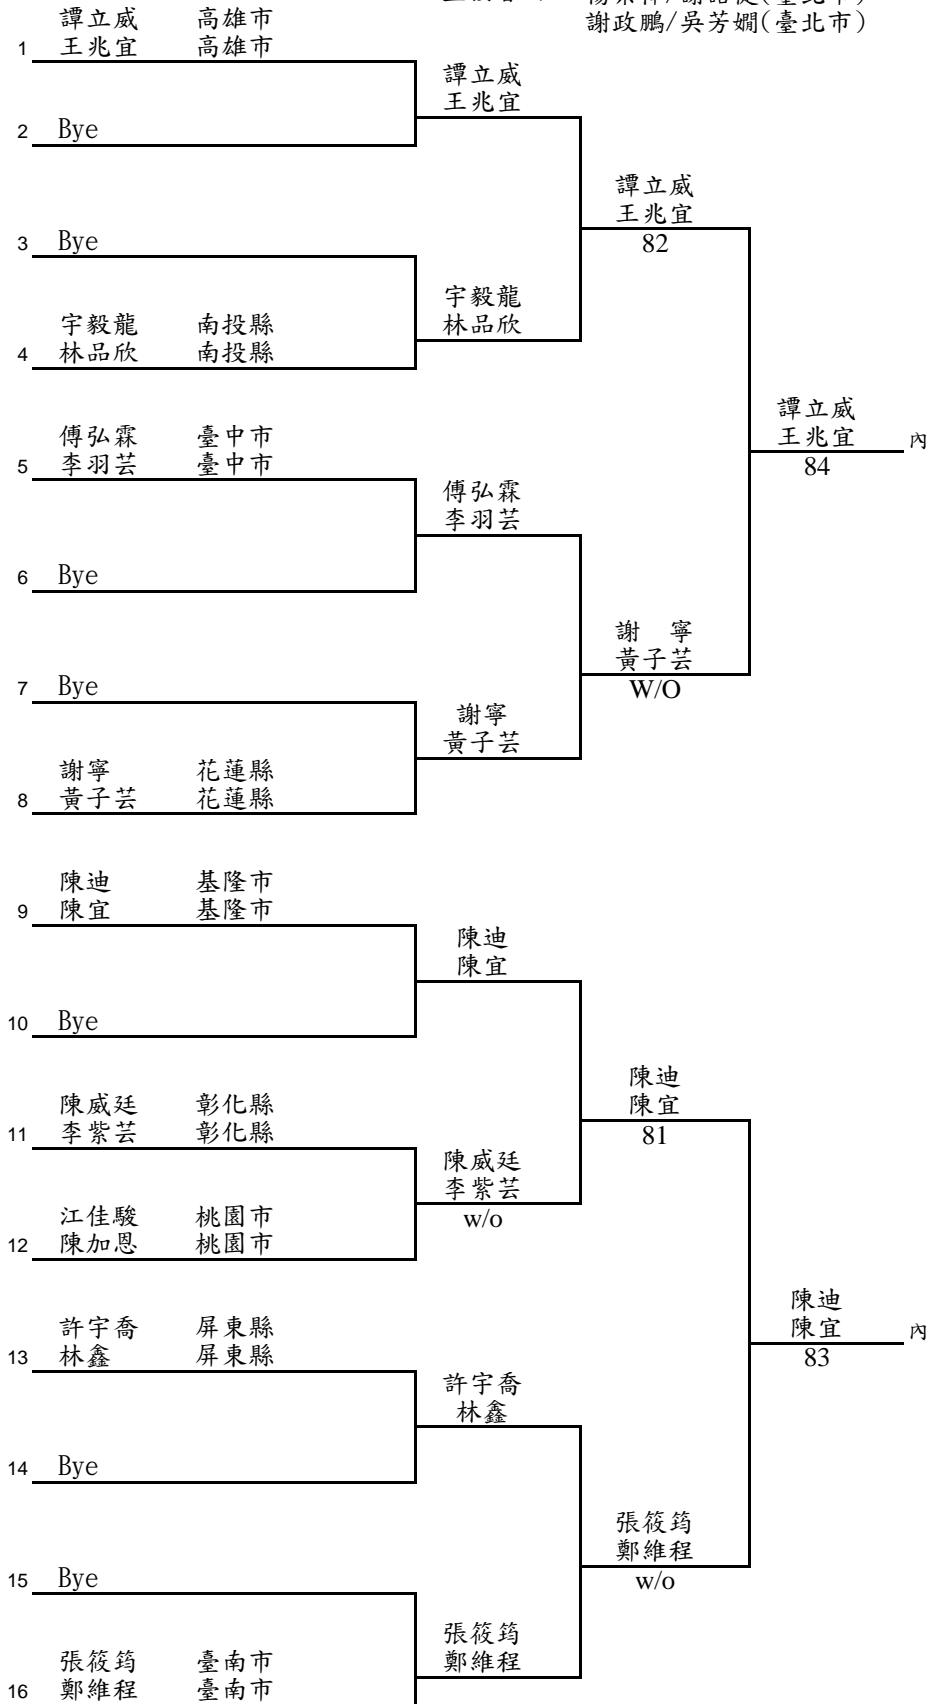

110年全運會網球資格賽

男女混合雙打賽

比賽日期	比賽地點	裁判長
110/8/16~20	新北市新莊網球場	王凌華

直接會內：楊宗樺/謝語捷(臺北市)
謝政鵬/吳芳嫻(臺北市)