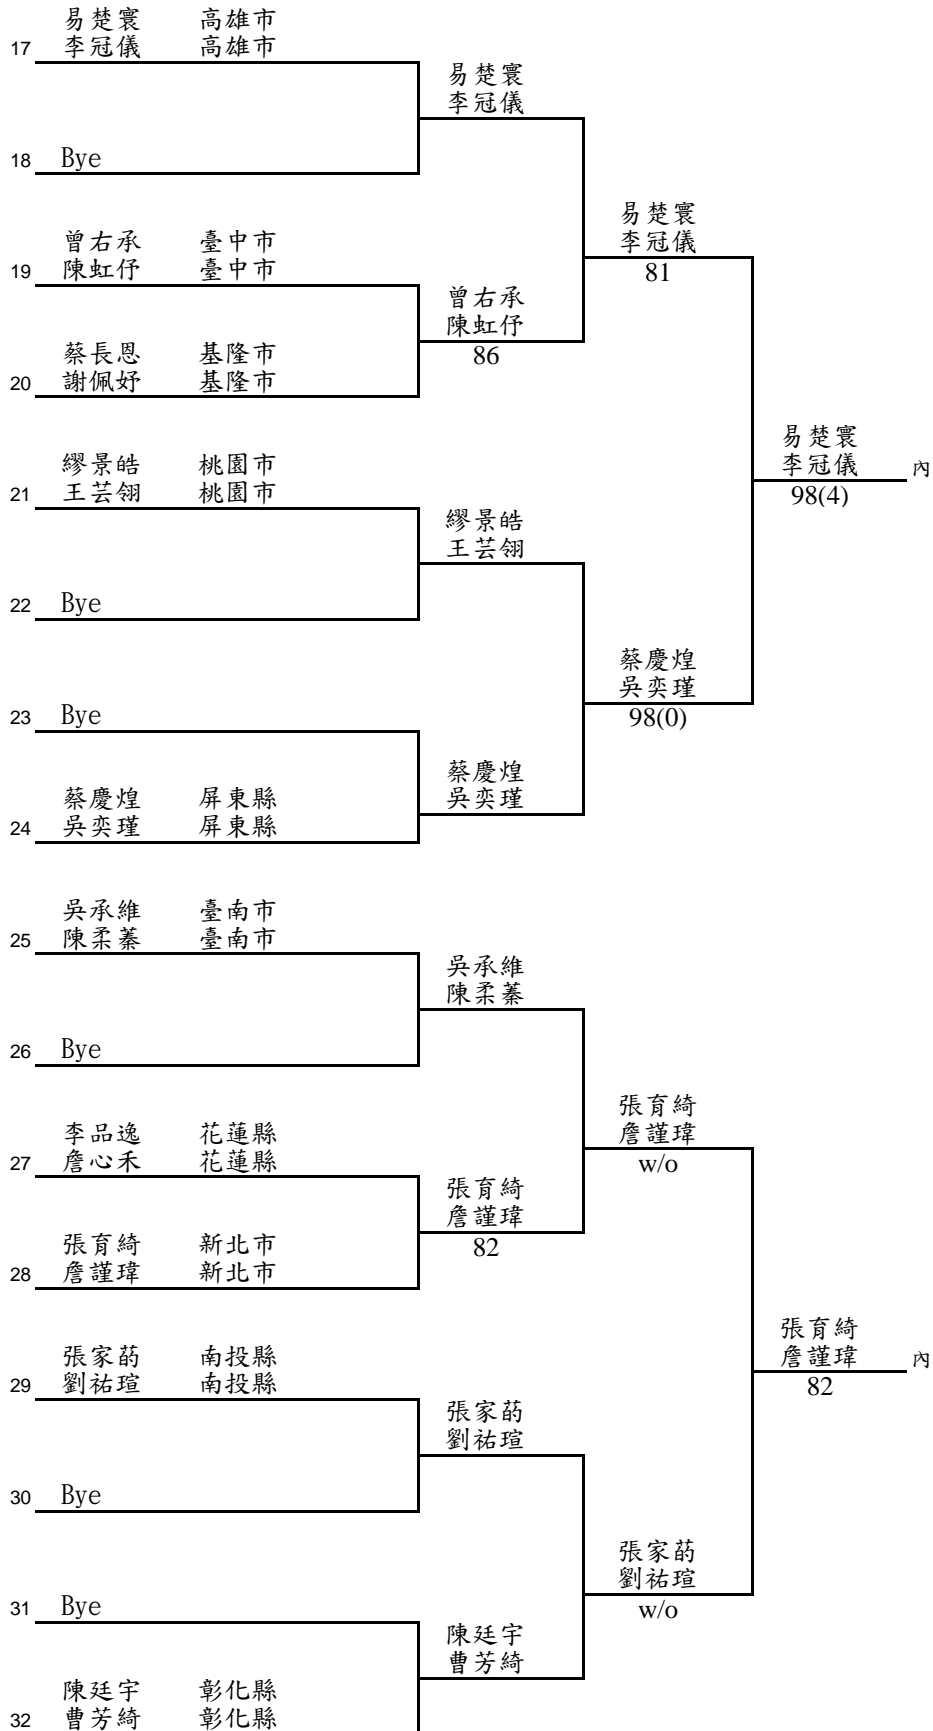

110年全運會網球資格賽

男女混合雙打賽

比賽日期	比賽地點	裁判長
110/8/16~20	新北市新莊網球場	王凌華