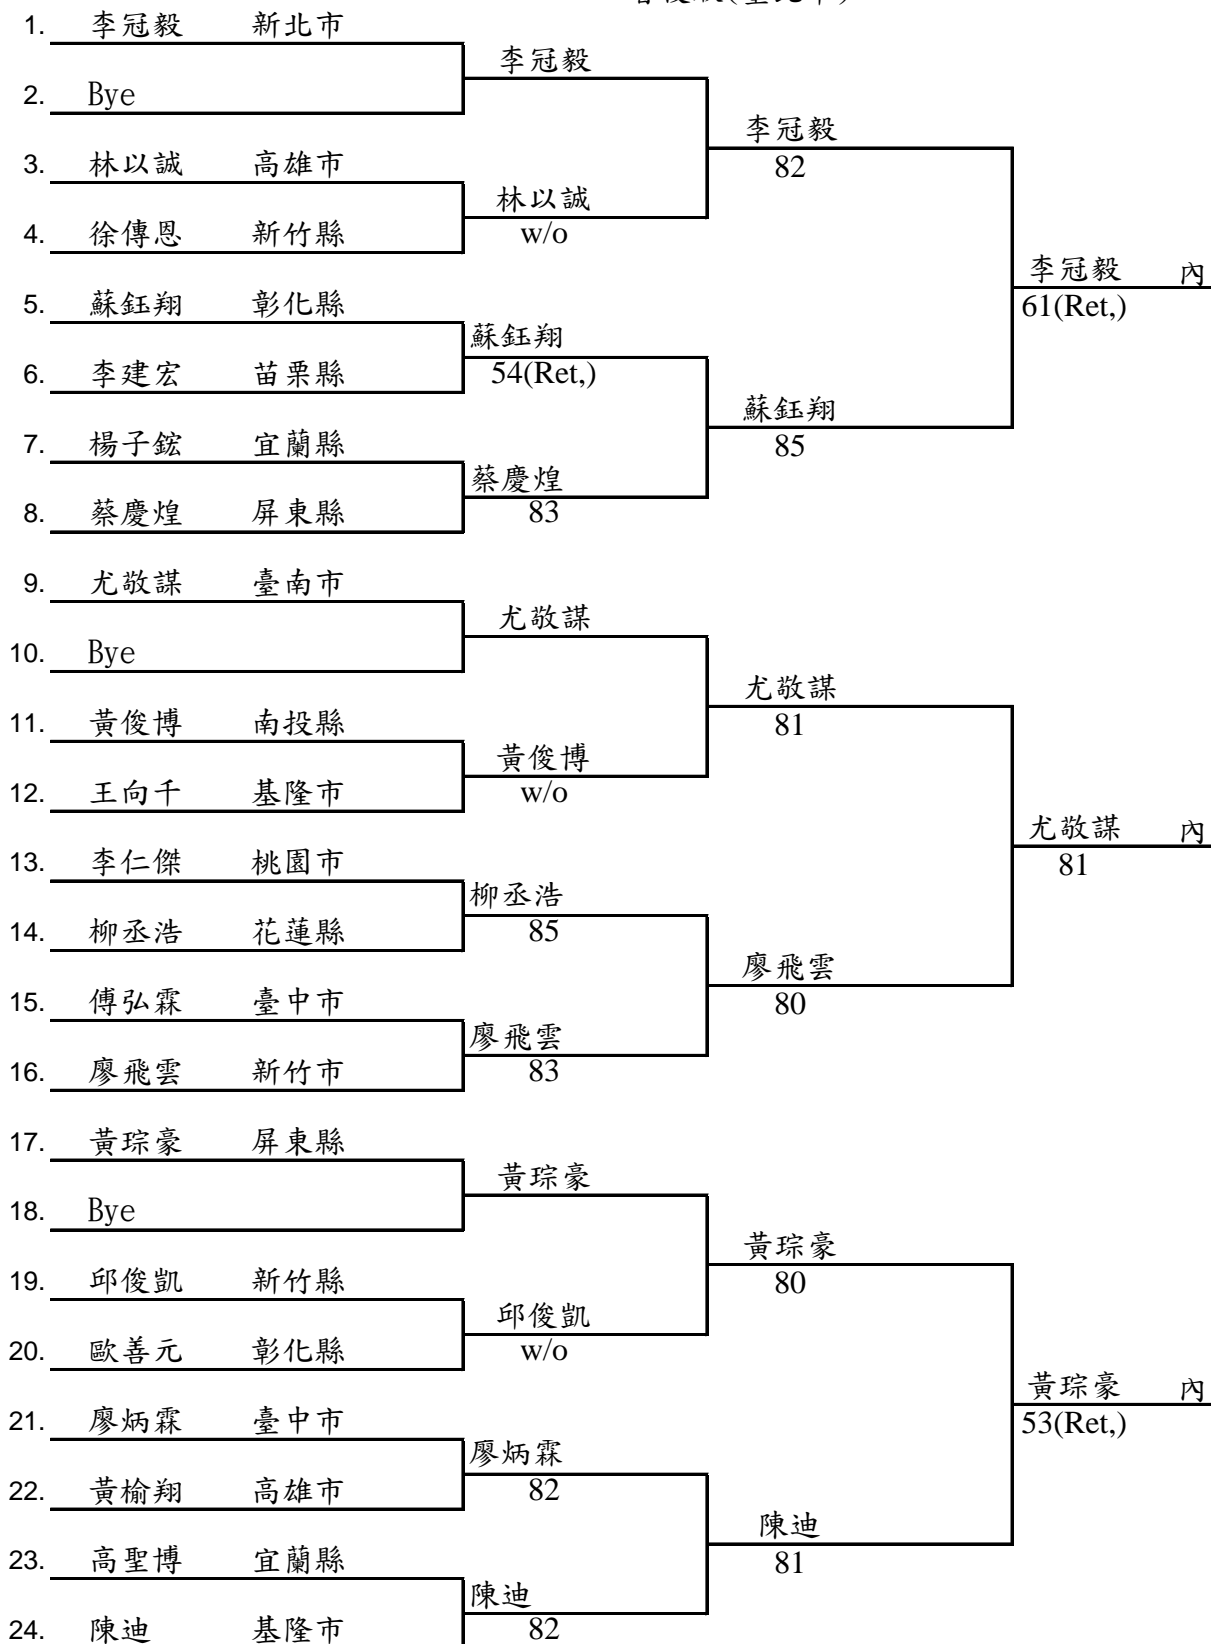

110年全運會網球資格賽

男子團體賽

比賽日期	比賽地點	裁判長
110/8/16~20	新北市新莊網球場	王凌華

直接會內： 台北市(108年冠軍)
 新北市(承辦單位)

落入敗部縣市，現場抽籤決定敗部賽程

110年全運會網球資格賽

女子團體賽

比賽日期
110/8/16~20

比賽地點
新北市新莊網球場

裁判長
王凌華

直接會內： 新北市(108年冠軍/承辦單位)

落入敗部縣市，現場抽籤決定敗部賽程

110年全運會網球資格賽

男子單打賽

比賽日期	比賽地點	裁判長
110/8/16~20	新北市新莊網球場	王凌華

直接會內：吳東霖(臺北市)
曾俊欣(臺北市)

110年全運會網球資格賽

男子單打賽

比賽日期	比賽地點	裁判長
110/8/16~20	新北市新莊網球場	王凌華

(二十一).(二十二).(二十三).(二十四)敗，現場抽籤決定敗部賽程

110年全運會網球資格賽

女子單打賽

比賽日期	比賽地點	裁判長
110/8/16-20	新北市新莊網球場	王凌華

直接會內：李亞軒(新北市)
許絜瑜(臺北市)