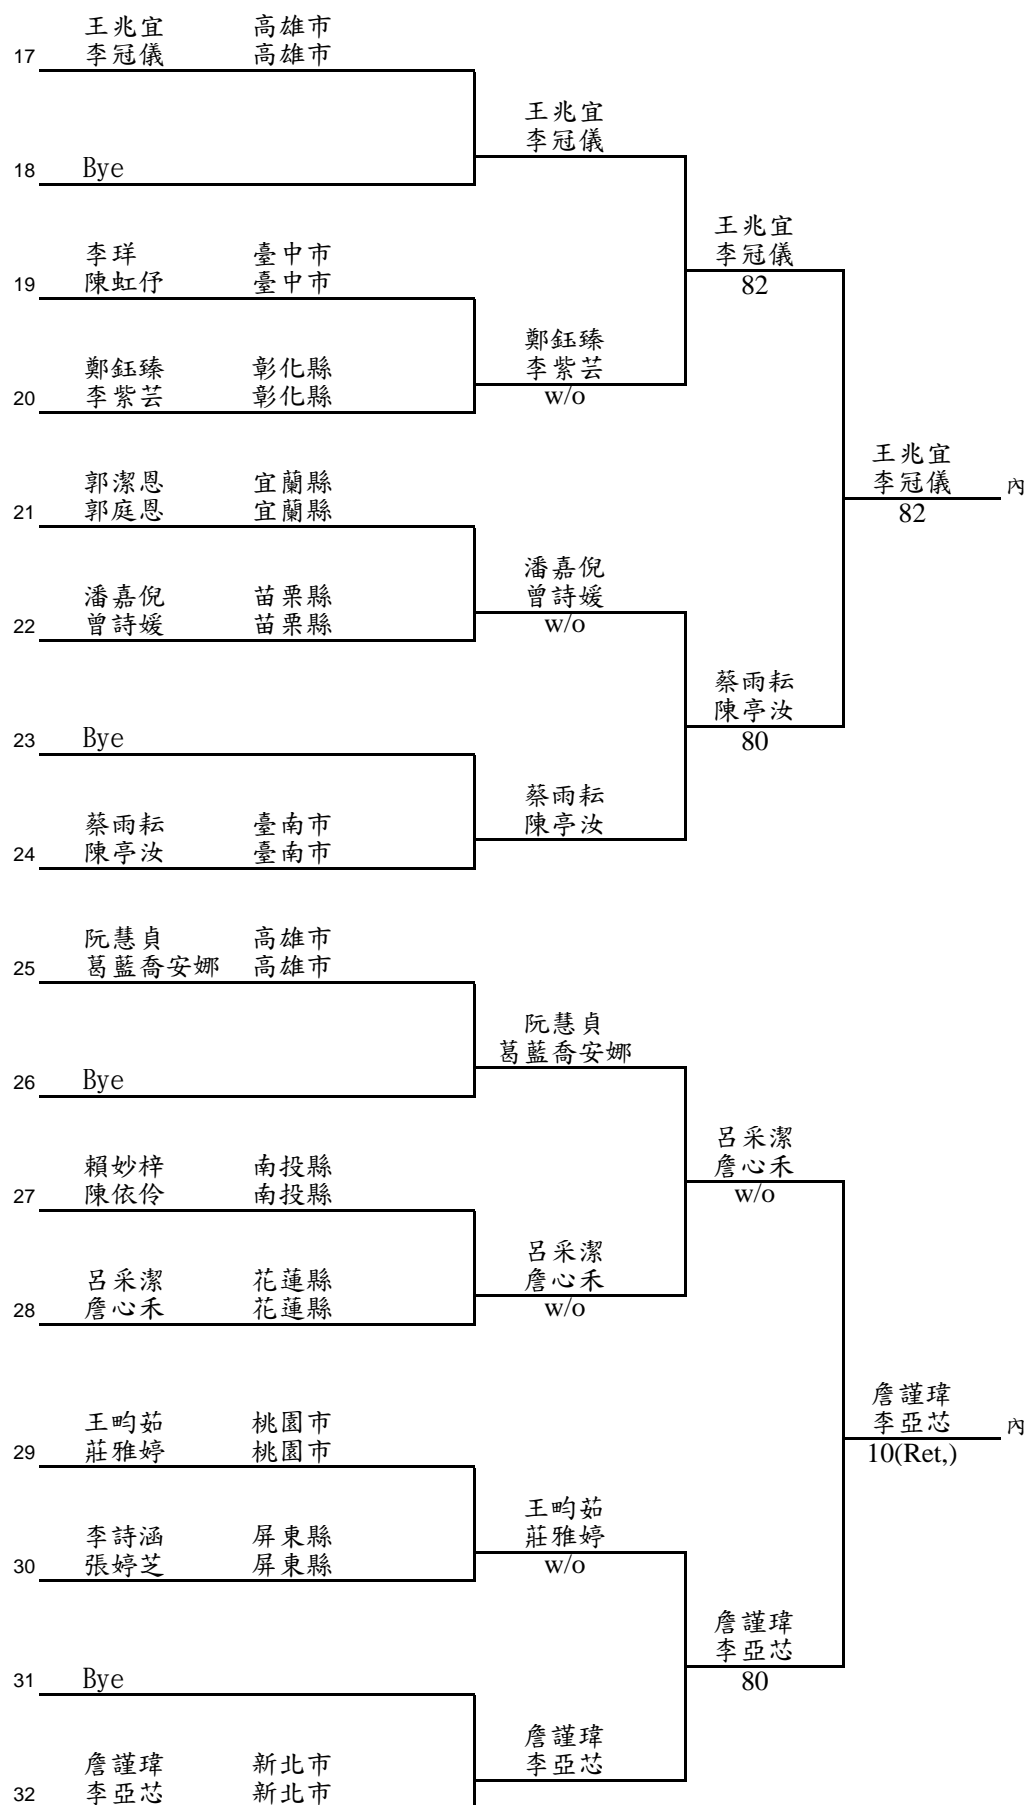

110年全運會網球資格賽

男子團體賽

比賽日期	比賽地點	裁判長
110/8/16~20	新北市新莊網球場	王凌華

直接會內： 台北市(108年冠軍)
 新北市(承辦單位)

落入敗部縣市，現場抽籤決定敗部賽程

110年全運會網球資格賽

女子團體賽

比賽日期
110/8/16~20

比賽地點
新北市新莊網球場

裁判長
王凌華

直接會內： 新北市(108年冠軍/承辦單位)

落入敗部縣市，現場抽籤決定敗部賽程

110年全運會網球資格賽

男子單打賽

比賽日期	比賽地點	裁判長
110/8/16~20	新北市新莊網球場	王凌華

直接會內：吳東霖(臺北市)
曾俊欣(臺北市)

直接會內：吳芳嫻/謝語捷(臺北市)
李亞軒/徐崢雯(新北市)

110年全運會網球資格賽

女子雙打賽

比賽日期	比賽地點	裁判長
110/8/16~20	新北市新莊網球場	王凌華

比賽日期	比賽地點	裁判長
110/8/16~20	新北市新莊網球場	王凌華

(十五).(十六).(十七).(十八)敗，現場抽籤決定敗部賽程

敗	蔡雨耘 陳亭汝	臺南市 臺南市	吳奕瑾 張儷馨	內
	吳奕瑾 張儷馨	屏東縣 屏東縣		
敗	溫喬穎 黃鈞淇	花蓮縣 花蓮縣	溫喬穎 黃鈞淇	內
敗	呂采潔 詹心禾	花蓮縣 花蓮縣		