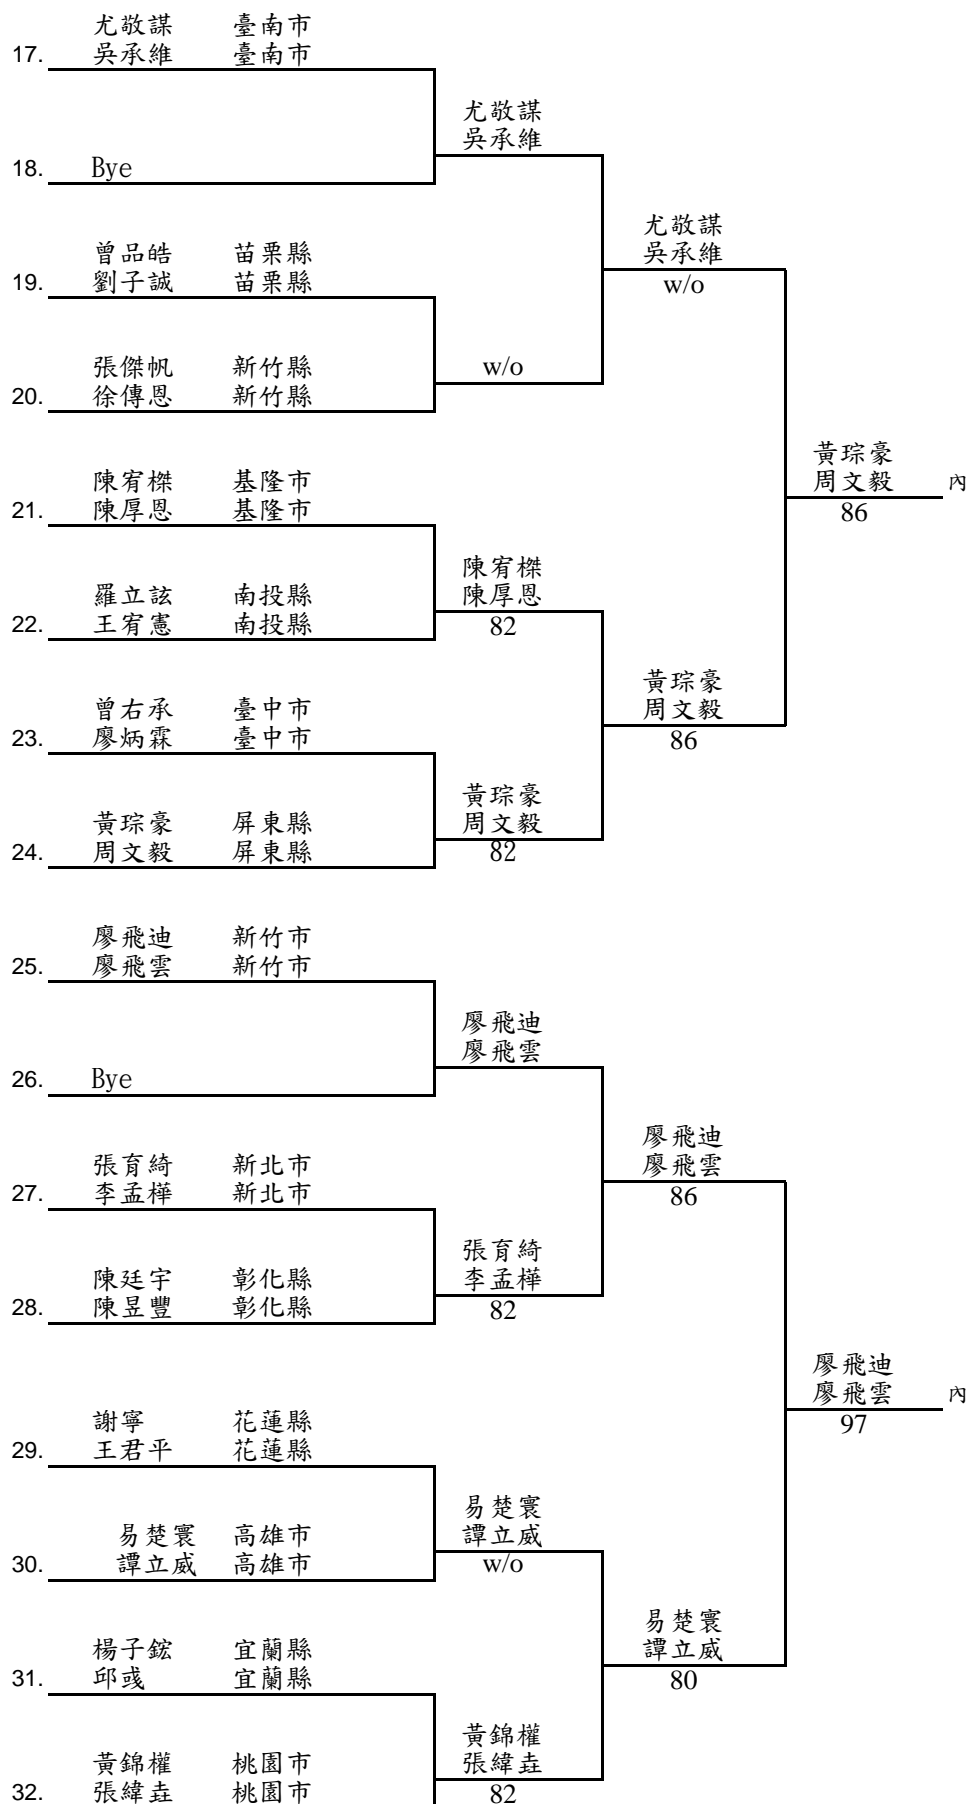

比賽地點
新北市新莊網球場

裁判長
王凌華

直接會內： 新北市(108年冠軍/承辦單位)

落入敗部縣市，現場抽籤決定敗部賽程

110年全運會網球資格賽

男子單打賽

比賽日期	比賽地點	裁判長
110/8/16~20	新北市新莊網球場	王凌華

直接會內：吳東霖(臺北市)
曾俊欣(臺北市)

110年全運會網球資格賽

女子單打賽

比賽日期	比賽地點	裁判長
110/8/16-20	新北市新莊網球場	王凌華

(十八).(十九).(二十).(二十一).敗，現場抽籤決定敗部賽程

110年全運會網球資格賽

男子雙打賽

比賽日期
110/8/16-20

比賽地點
新北市新莊網球場

裁判長
王凌華

直接會內：楊宗樺/謝政鵬(臺北市)
許育修/曾俊欣(臺北市)

110年全運會網球資格賽 男子雙打賽

比賽日期	比賽地點	裁判長
110/8/16-20	新北市新莊網球場	王凌華

110年全運會網球資格賽

男子雙打賽

比賽日期
110/8/16-20

比賽地點
新北市新莊網球場

裁判長
王凌華

(二十).(二十一).(二十二).(二十三)敗，現場抽籤決定敗部賽程

敗	龐乃壬 林瑋	花蓮縣 花蓮縣	尤敬謀 吳承維	內
敗	尤敬謀 吳承維	臺南市 臺南市		
			81	

敗	易楚寰 譚立威	高雄市 高雄市	易楚寰 譚立威	內
敗	鄭國亨 邱祐辰	高雄市 高雄市		
			97	

110年全運會網球資格賽

女子雙打賽

比賽日期	比賽地點	裁判長
110/8/16~20	新北市新莊網球場	王凌華