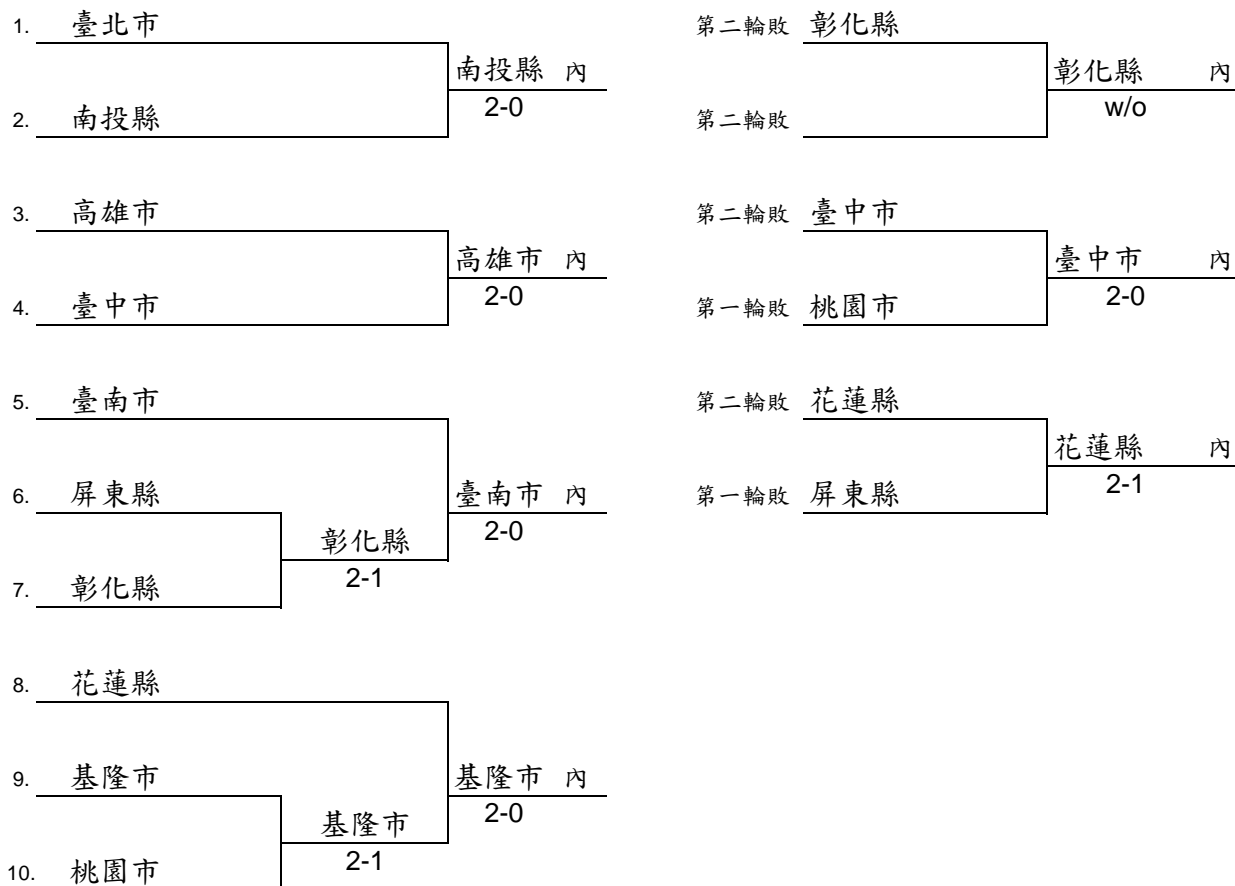

110年全運會網球資格賽

男子團體賽

比賽日期	比賽地點	裁判長
110/8/16~20	新北市新莊網球場	王凌華

直接會內： 台北市(108年冠軍)
 新北市(承辦單位)

落入敗部縣市，現場抽籤決定敗部賽程

110年全運會網球資格賽

女子團體賽

比賽日期
110/8/16~20

比賽地點
新北市新莊網球場

裁判長
王凌華

直接會內： 新北市(108年冠軍/承辦單位)

落入敗部縣市，現場抽籤決定敗部賽程

110年全運會網球資格賽

男子單打賽

比賽日期	比賽地點	裁判長
110/8/16~20	新北市新莊網球場	王凌華

直接會內：吳東霖(臺北市)
曾俊欣(臺北市)