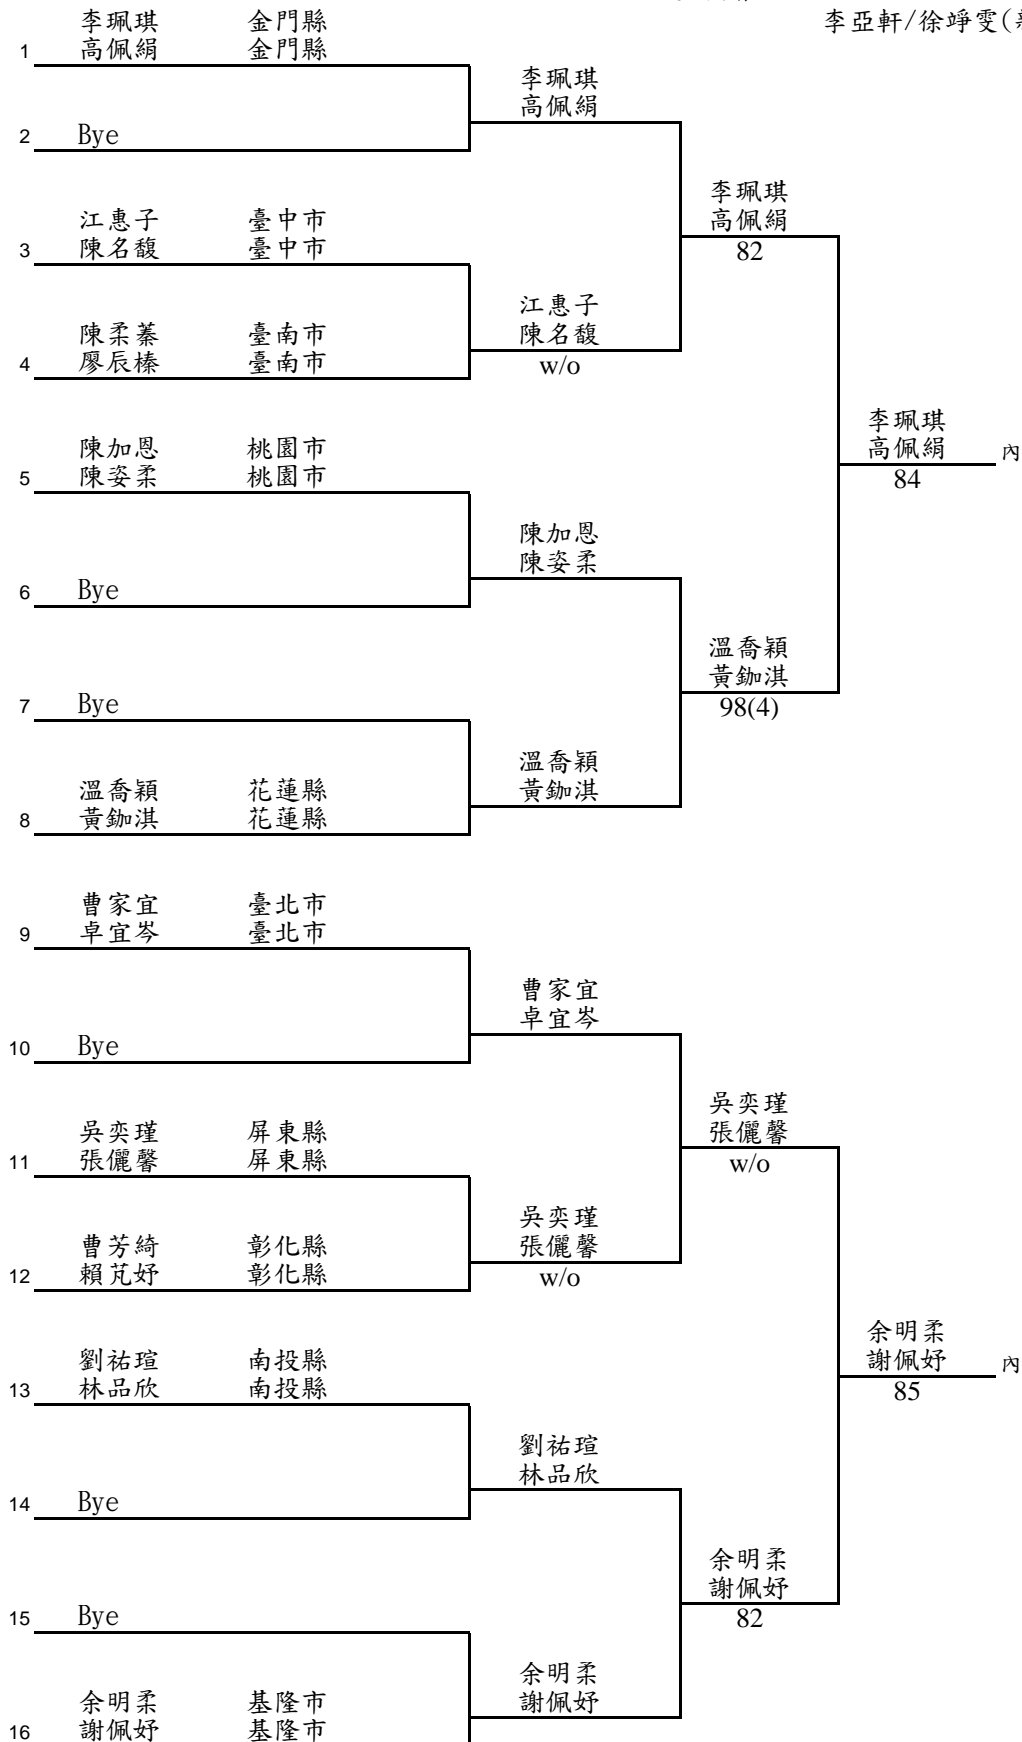

裁判長
王凌華

(二十).(二十一).(二十二).(二十三)敗，現場抽籤決定敗部賽程

敗	龐乃壬 林瑋	花蓮縣 花蓮縣	尤敬謀 吳承維	內
敗	尤敬謀 吳承維	臺南市 臺南市		
			81	

敗	易楚寰 譚立威	高雄市 高雄市	易楚寰 譚立威	內
敗	鄭國亨 邱祐辰	高雄市 高雄市		
			97	

110年全運會網球資格賽

女子雙打賽

比賽日期	比賽地點	裁判長
110/8/16~20	新北市新莊網球場	王凌華

直接會內：吳芳嫻/謝語捷(臺北市)
李亞軒/徐崢雯(新北市)

110年全運會網球資格賽

女子雙打賽

比賽日期	比賽地點	裁判長
110/8/16~20	新北市新莊網球場	王凌華

比賽日期	比賽地點	裁判長
110/8/16~20	新北市新莊網球場	王凌華

(十五).(十六).(十七).(十八)敗，現場抽籤決定敗部賽程

敗	蔡雨耘 陳亭汝	臺南市 臺南市	吳奕瑾 張儷馨	內
	吳奕瑾 張儷馨	屏東縣 屏東縣		
敗	溫喬穎 黃鈞淇	花蓮縣 花蓮縣	溫喬穎 黃鈞淇	內
敗	呂采潔 詹心禾	花蓮縣 花蓮縣		