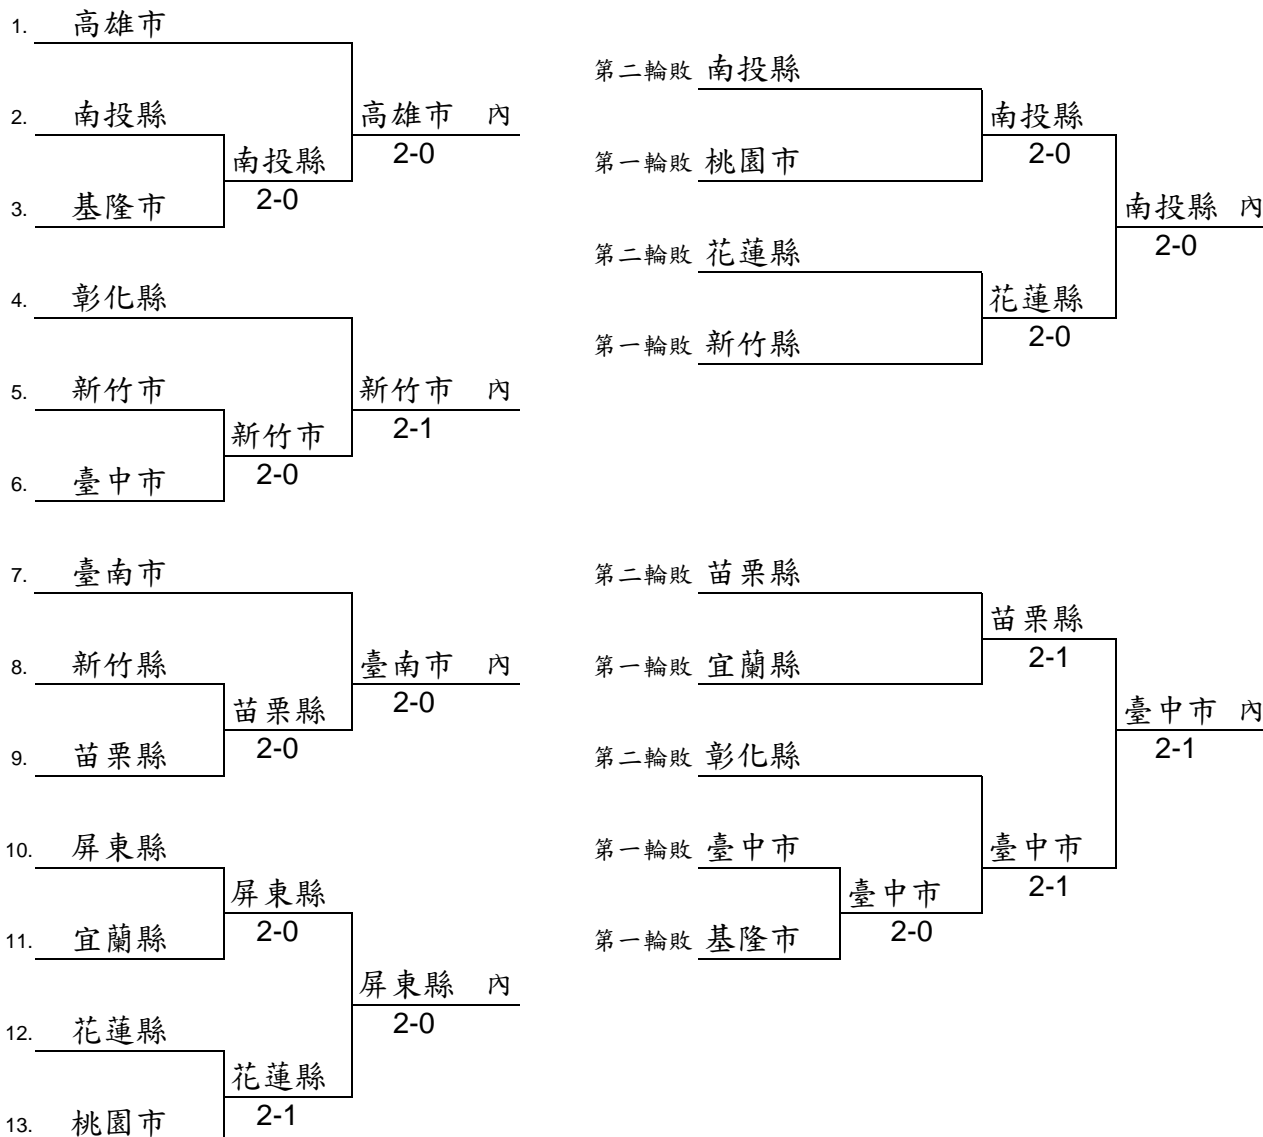

110年全運會網球資格賽

男子團體賽

比賽日期	比賽地點	裁判長
110/8/16~20	新北市新莊網球場	王凌華

直接會內： 台北市(108年冠軍)
 新北市(承辦單位)

落入敗部縣市，現場抽籤決定敗部賽程

110年全運會網球資格賽

女子團體賽

比賽日期
110/8/16~20

比賽地點
新北市新莊網球場

裁判長
王凌華

直接會內： 新北市(108年冠軍/承辦單位)

落入敗部縣市，現場抽籤決定敗部賽程

110年全運會網球資格賽

男子單打賽

比賽日期	比賽地點	裁判長
110/8/16~20	新北市新莊網球場	王凌華

直接會內：吳東霖(臺北市)
曾俊欣(臺北市)