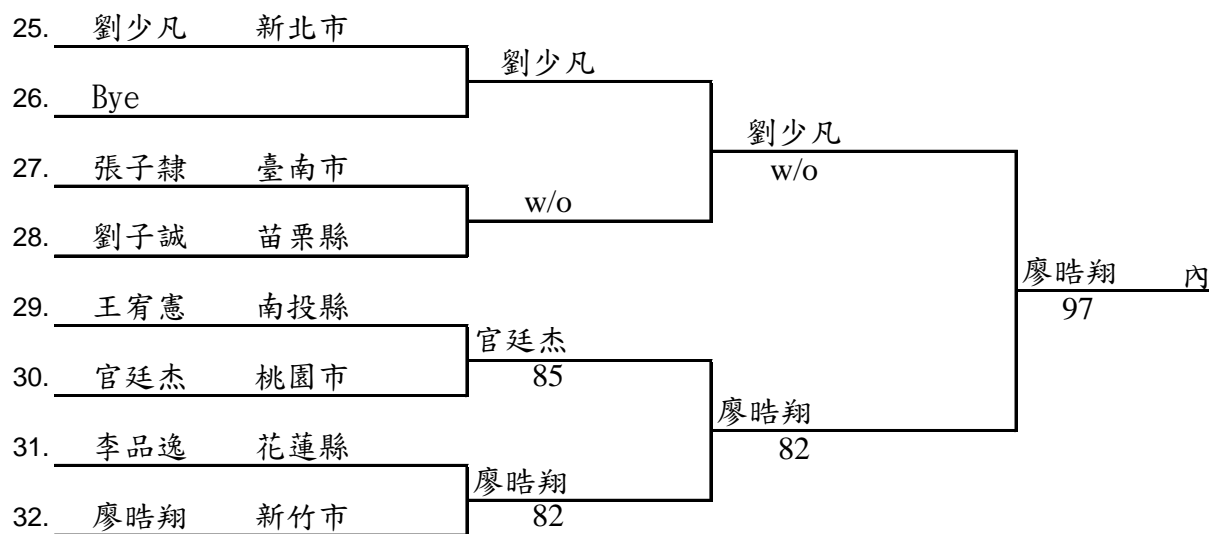

110年全運會網球資格賽

男子團體賽

比賽日期	比賽地點	裁判長
110/8/16~20	新北市新莊網球場	王凌華

直接會內： 台北市(108年冠軍)
 新北市(承辦單位)

落入敗部縣市，現場抽籤決定敗部賽程

110年全運會網球資格賽

女子團體賽

比賽日期
110/8/16~20

比賽地點
新北市新莊網球場

裁判長
王凌華

直接會內： 新北市(108年冠軍/承辦單位)

落入敗部縣市，現場抽籤決定敗部賽程

110年全運會網球資格賽

男子單打賽

比賽日期	比賽地點	裁判長
110/8/16~20	新北市新莊網球場	王凌華

直接會內：吳東霖(臺北市)
曾俊欣(臺北市)

110年全運會網球資格賽

男子單打賽

比賽日期	比賽地點	裁判長
110/8/16~20	新北市新莊網球場	王凌華

(二十一).(二十二).(二十三).(二十四)敗，現場抽籤決定敗部賽程

110年全運會網球資格賽

女子單打賽

比賽日期	比賽地點	裁判長
110/8/16-20	新北市新莊網球場	王凌華

直接會內：李亞軒(新北市)
許絜瑜(臺北市)