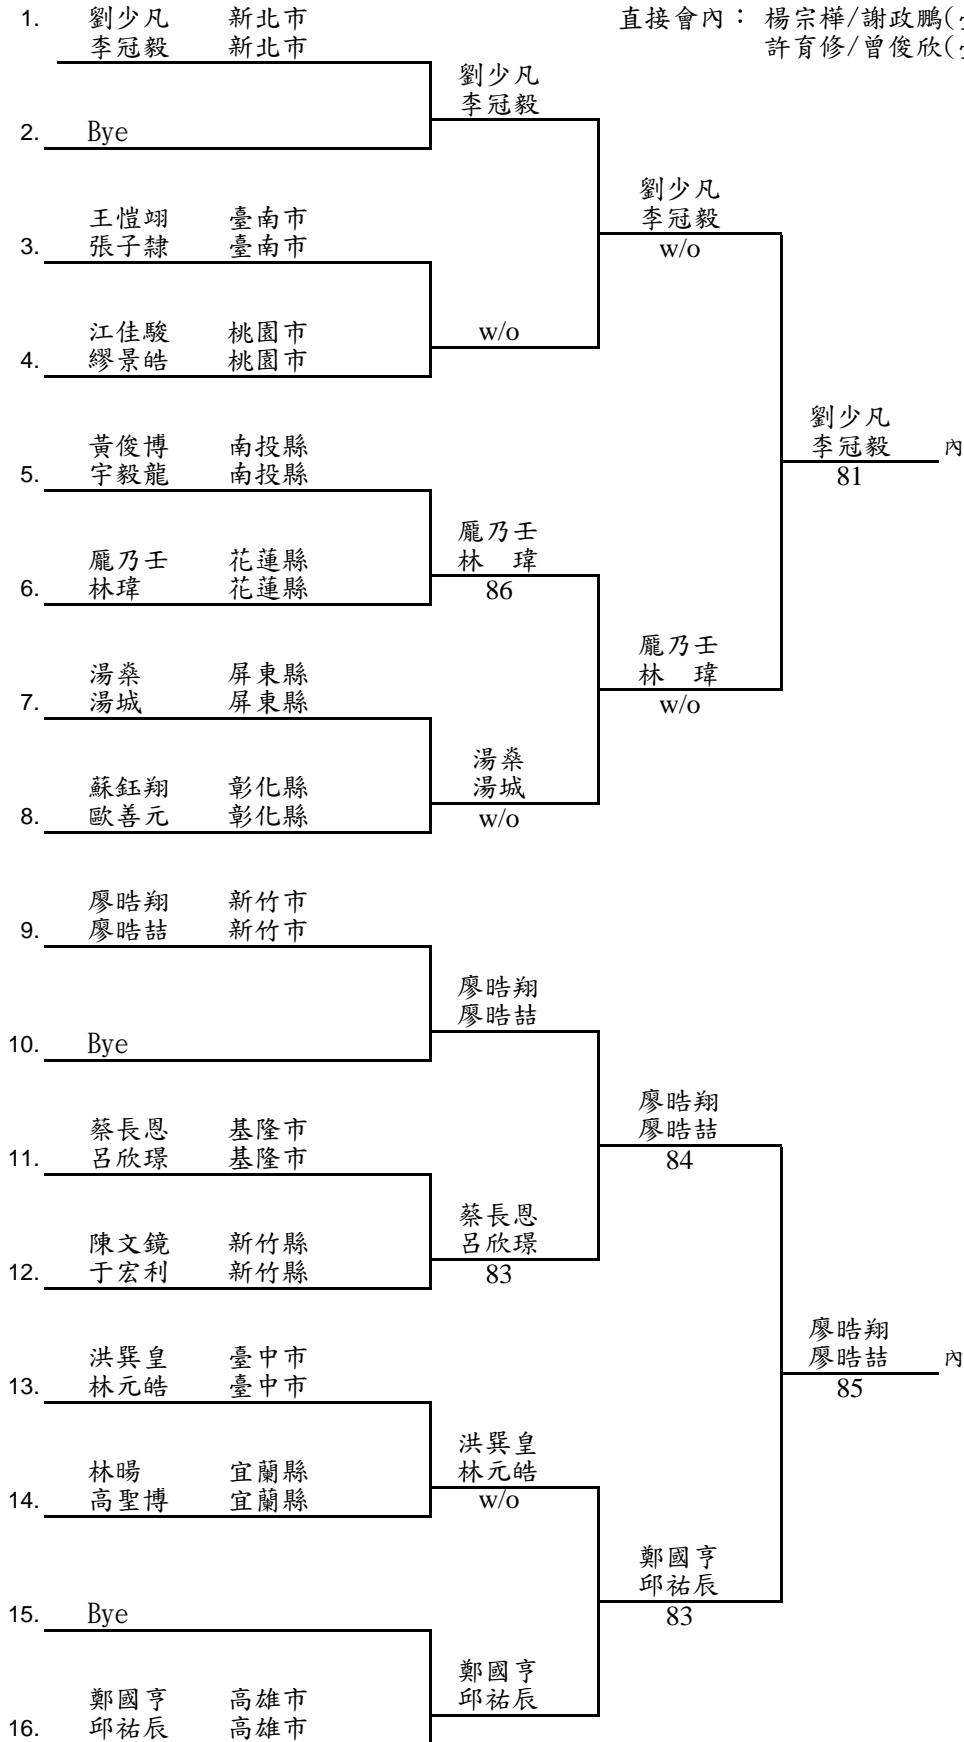

110年全運會網球資格賽

男子雙打賽

比賽日期
110/8/16-20

比賽地點
新北市新莊網球場

裁判長
王凌華

直接會內：楊宗樺/謝政鵬(臺北市)
許育修/曾俊欣(臺北市)