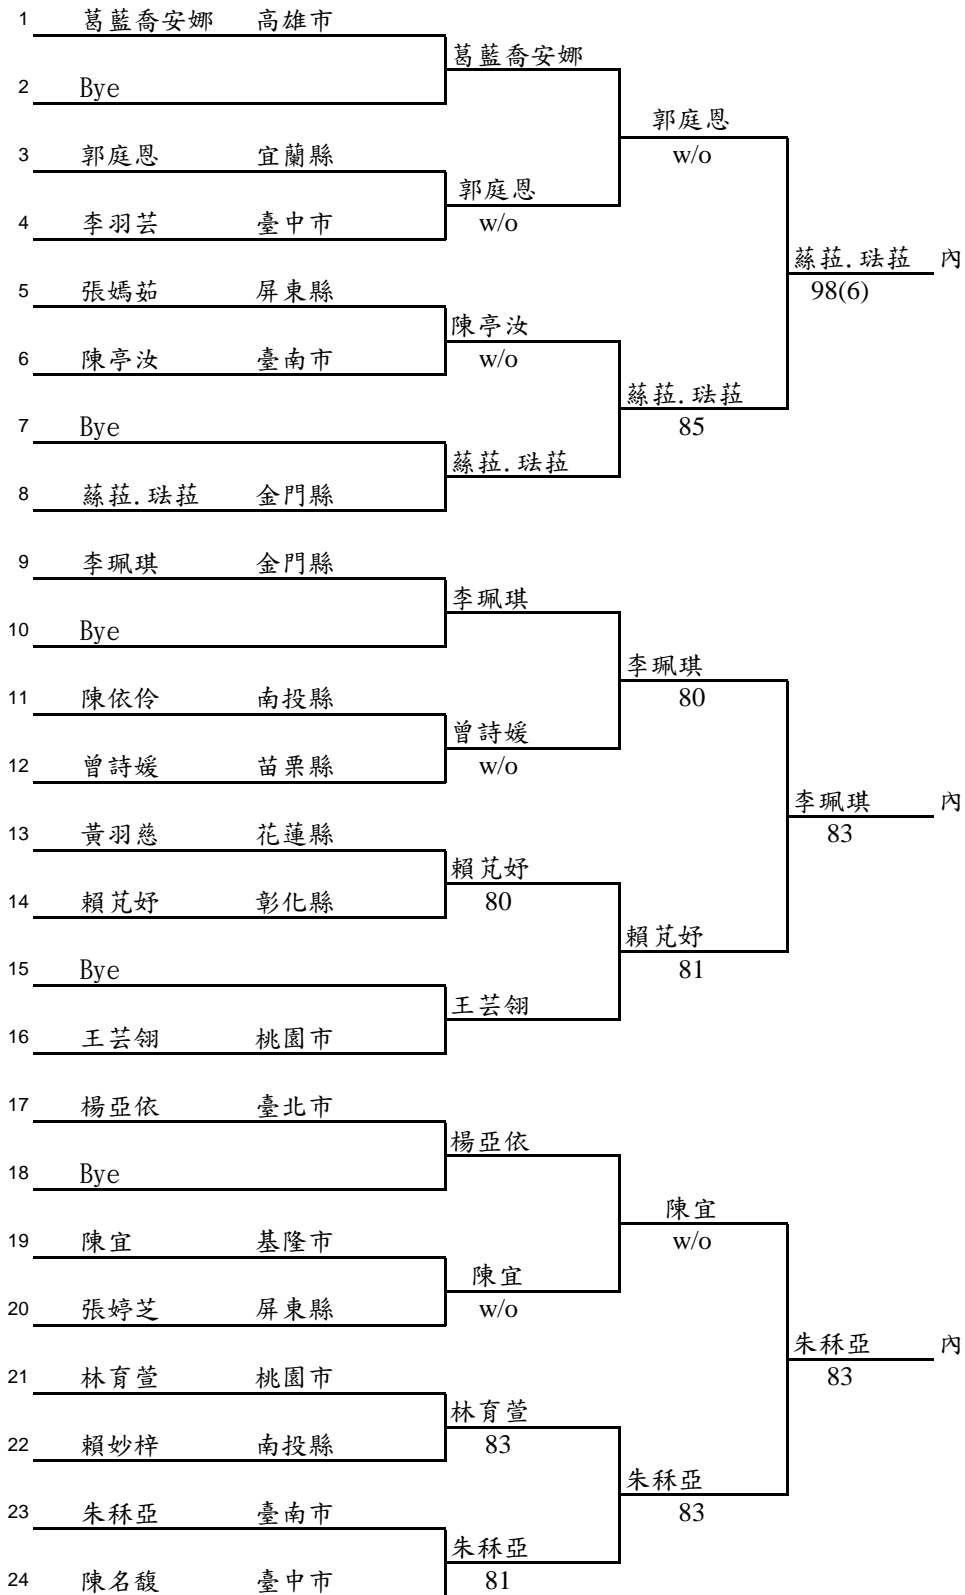

110年全運會網球資格賽

男子團體賽

比賽日期	比賽地點	裁判長
110/8/16~20	新北市新莊網球場	王凌華

直接會內： 台北市(108年冠軍)
 新北市(承辦單位)

落入敗部縣市，現場抽籤決定敗部賽程

110年全運會網球資格賽

女子團體賽

比賽日期
110/8/16~20

比賽地點
新北市新莊網球場

裁判長
王凌華

直接會內： 新北市(108年冠軍/承辦單位)

落入敗部縣市，現場抽籤決定敗部賽程

110年全運會網球資格賽

男子單打賽

比賽日期	比賽地點	裁判長
110/8/16~20	新北市新莊網球場	王凌華

直接會內：吳東霖(臺北市)
曾俊欣(臺北市)

110年全運會網球資格賽

男子單打賽

比賽日期	比賽地點	裁判長
110/8/16~20	新北市新莊網球場	王凌華

(二十一).(二十二).(二十三).(二十四)敗，現場抽籤決定敗部賽程

110年全運會網球資格賽

女子單打賽

比賽日期	比賽地點	裁判長
110/8/16-20	新北市新莊網球場	王凌華

直接會內：李亞軒(新北市)
許絜瑜(臺北市)

110年全運會網球資格賽

女子單打賽

比賽日期	比賽地點	裁判長
110/8/16-20	新北市新莊網球場	王凌華

(十八).(十九).(二十).(二十一).敗，現場抽籤決定敗部賽程

110年全運會網球資格賽

男子雙打賽

比賽日期
110/8/16-20

比賽地點
新北市新莊網球場