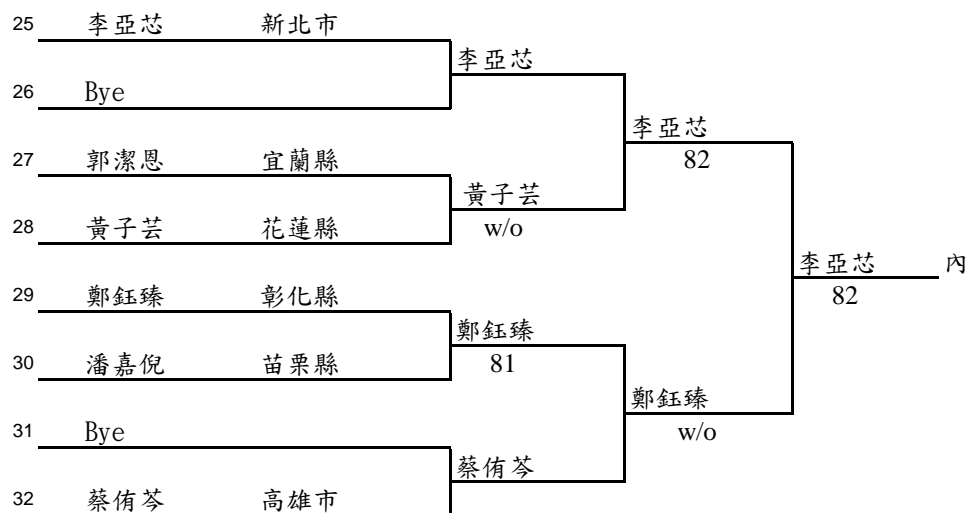

比賽地點
新北市新莊網球場

裁判長
王凌華

直接會內： 新北市(108年冠軍/承辦單位)

落入敗部縣市，現場抽籤決定敗部賽程

110年全運會網球資格賽

男子單打賽

比賽日期	比賽地點	裁判長
110/8/16~20	新北市新莊網球場	王凌華

直接會內：吳東霖(臺北市)
曾俊欣(臺北市)

110年全運會網球資格賽

男子單打賽

比賽日期	比賽地點	裁判長
110/8/16~20	新北市新莊網球場	王凌華

(二十一).(二十二).(二十三).(二十四)敗，現場抽籤決定敗部賽程

110年全運會網球資格賽

女子單打賽

比賽日期	比賽地點	裁判長
110/8/16-20	新北市新莊網球場	王凌華

直接會內：李亞軒(新北市)
許絜瑜(臺北市)

110年全運會網球資格賽

女子單打賽

比賽日期	比賽地點	裁判長
110/8/16-20	新北市新莊網球場	王凌華

(十八).(十九).(二十).(二十一).敗，現場抽籤決定敗部賽程

110年全運會網球資格賽

男子雙打賽

比賽日期
110/8/16-20

比賽地點
新北市新莊網球場