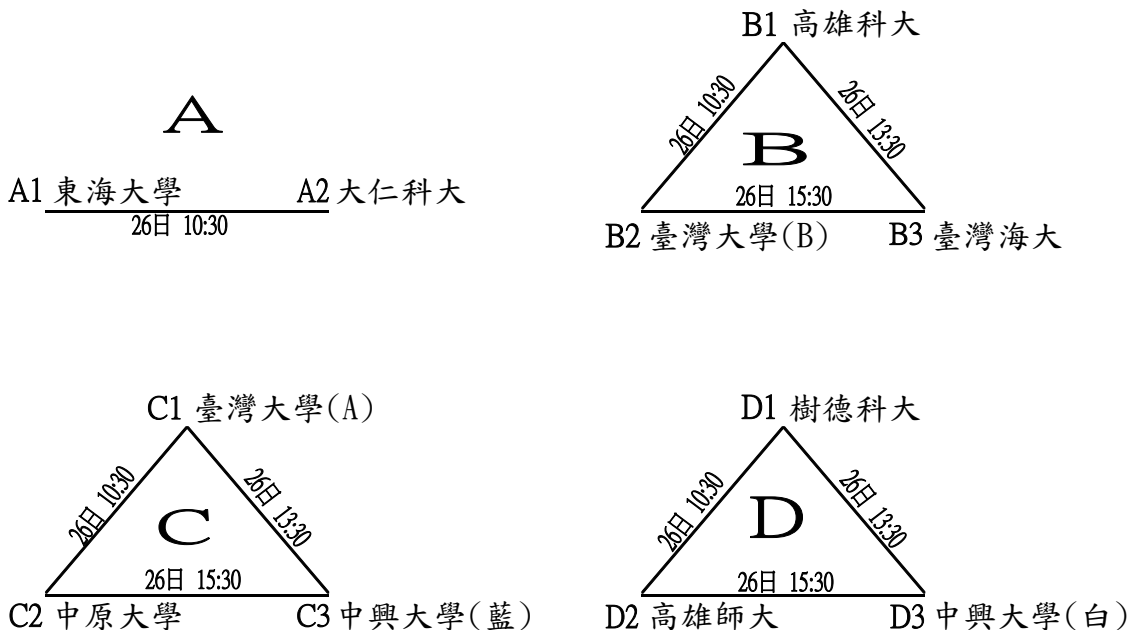

中華民國大專校院110年度教職員工網球錦標賽

比賽時間	比賽場地	組別
110年11月26-28日	彰化縣員林運動公園網球場(紅土場地)	首長組

中華民國大專校院110年度教職員工網球錦標賽

比賽時間	比賽場地	組別
110年11月26-28日	縣立員林運動公園	男子壯年組

預 賽(A組取2名，其他各組取一名進入決賽)

決賽 (預賽結束後現場抽籤，種子隊伍以上一屆成績為依據)

中華民國大專校院110年度教職員工網球錦標賽

比賽時間	比賽場地	組別
110年11月26-28日	縣立員林運動公園	長青組

預 賽(各組取二名進入決賽)

決賽 (預賽結束後現場抽籤，種子隊伍以上一屆成績為依據)

中華民國大專校院110年度教職員工網球錦標賽

比賽時間 110年11月26-28日	比賽場地 縣立員林運動公園	組別 男子乙組
-----------------------	------------------	------------

預賽(各組取二名進入決賽)

決賽 (預賽結束後現場抽籤，種子隊伍以上一屆成績為依據)

中華民國大專校院110年度教職員工網球錦標賽

比賽時間

110年11月26~28日

比賽場地

縣立員林運動公園

組別

男子甲組