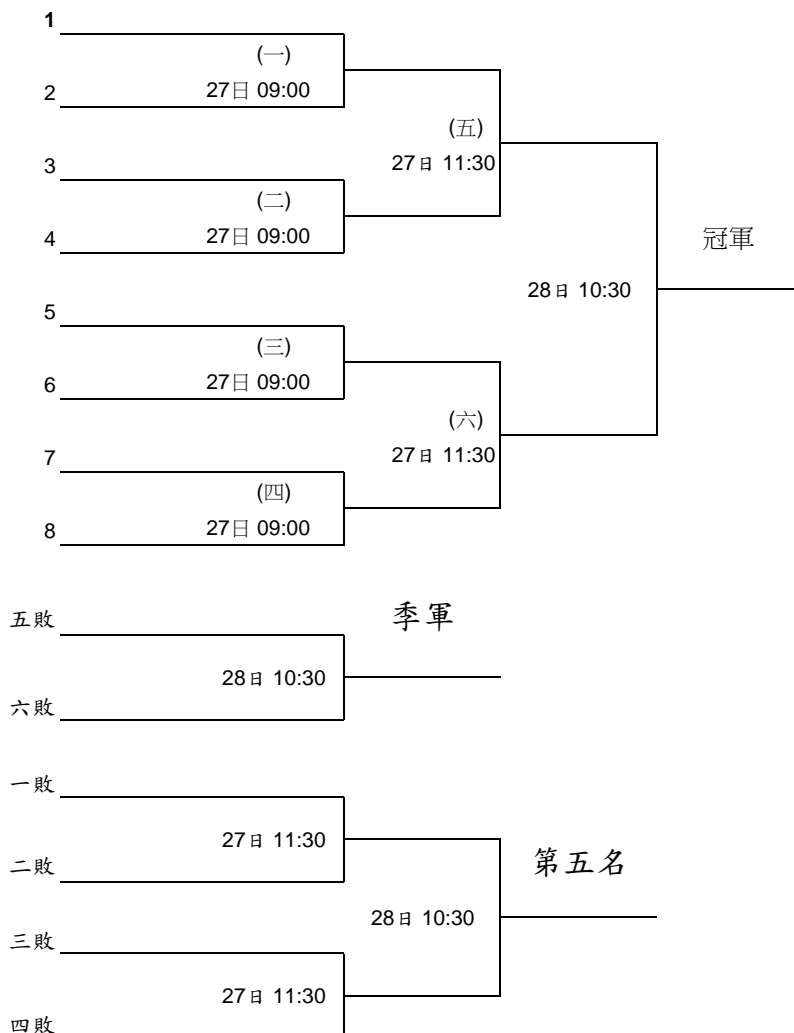

中華民國大專校院110年度教職員工網球錦標賽

比賽時間	比賽場地	組別
110年11月26-28日	彰化縣員林運動公園網球場(紅土場地)	首長組

中華民國大專校院110年度教職員工網球錦標賽

比賽時間	比賽場地	組別
110年11月26-28日	縣立員林運動公園	男子壯年組

預 賽(A組取2名，其他各組取一名進入決賽)

決賽 (預賽結束後現場抽籤，種子隊伍以上一屆成績為依據)

中華民國大專校院110年度教職員工網球錦標賽

比賽時間	比賽場地	組別
110年11月26-28日	縣立員林運動公園	長青組

預 賽(各組取二名進入決賽)

決賽 (預賽結束後現場抽籤，種子隊伍以上一屆成績為依據)

中華民國大專校院110年度教職員工網球錦標賽

比賽時間 110年11月26-28日	比賽場地 縣立員林運動公園	組別 男子乙組
-----------------------	------------------	------------

預賽(各組取二名進入決賽)

決賽 (預賽結束後現場抽籤，種子隊伍以上一屆成績為依據)

中華民國大專校院110年度教職員工網球錦標賽

比賽時間

110年11月26~28日

比賽場地

縣立員林運動公園

組別

男子甲組