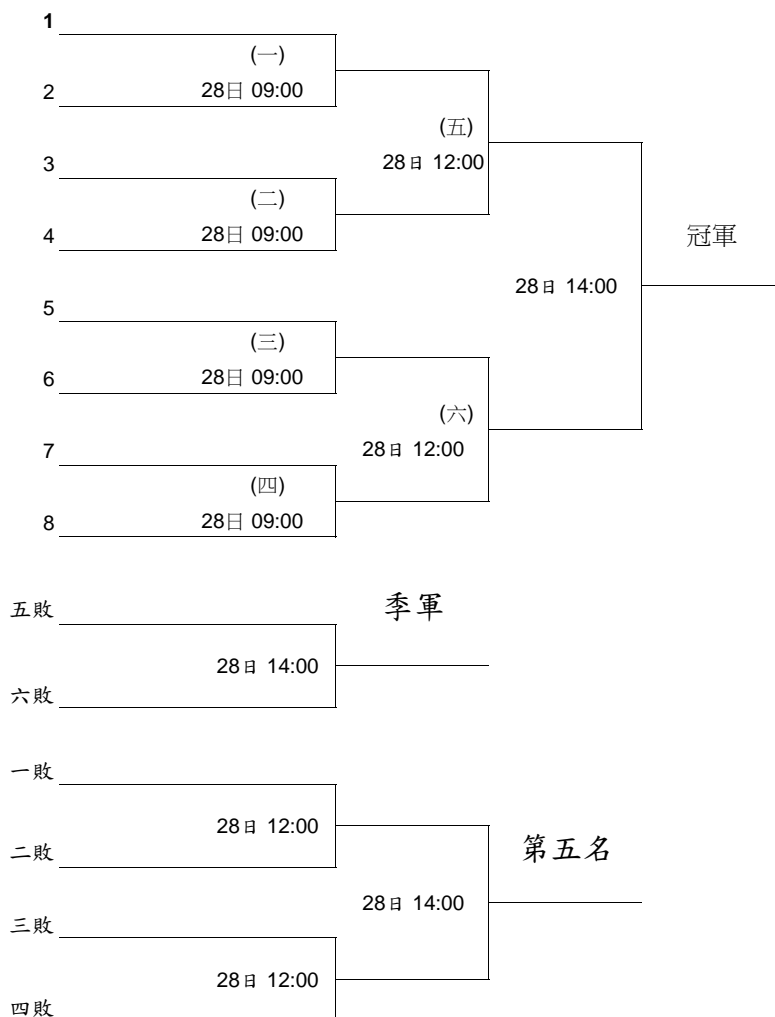

中華民國大專校院110年度教職員工網球錦標賽

比賽時間	比賽場地	組別
110年11月26-28日	彰化縣員林運動公園網球場(紅土場地)	首長組

中華民國大專校院110年度教職員工網球錦標賽

比賽時間	比賽場地	組別
110年11月26-28日	縣立員林運動公園	男子壯年組

預 賽(A組取2名，其他各組取一名進入決賽)

決賽 (預賽結束後現場抽籤，種子隊伍以上一屆成績為依據)

中華民國大專校院110年度教職員工網球錦標賽

比賽時間	比賽場地	組別
110年11月26-28日	縣立員林運動公園	長青組

預 賽(各組取二名進入決賽)

決賽 (預賽結束後現場抽籤，種子隊伍以上一屆成績為依據)

中華民國大專校院110年度教職員工網球錦標賽

比賽時間 110年11月26-28日	比賽場地 縣立員林運動公園	組別 男子乙組
-----------------------	------------------	------------

預賽(各組取二名進入決賽)

決賽 (預賽結束後現場抽籤，種子隊伍以上一屆成績為依據)

中華民國大專校院110年度教職員工網球錦標賽

比賽時間

110年11月26~28日

比賽場地

縣立員林運動公園

組別

男子甲組