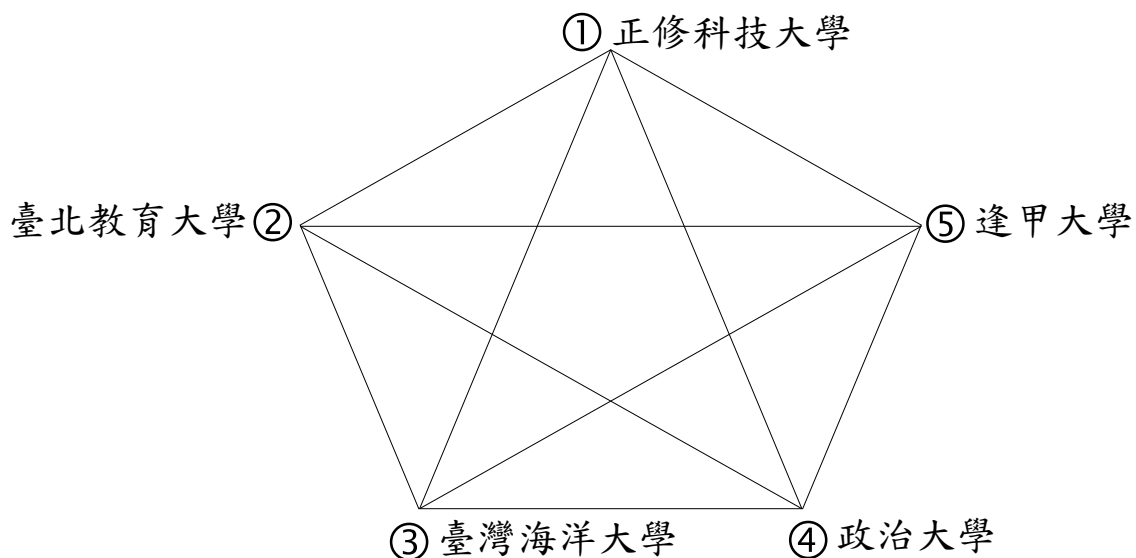

中華民國大專校院110年度教職員工網球錦標賽

比賽時間

110年11月26~28日

比賽場地

縣立員林運動公園

組別

男子甲組

名次取至第三名

27日 09:00	1R ② vs. ⑤	① vs. ④
27日 13:00	2R ② vs. ③	① vs. ⑤
27日 15:30	3R ④ vs. ⑤	① vs. ③
28日 09:00	4R ② vs. ④	③ vs. ⑤
28日 12:00	5R ③ vs. ④	① vs. ②

女子組

決 賽(二賽積分制)

名次取一名

正修科技大學

臺灣大學

1R 26日 10:30

2R 26日 13:30