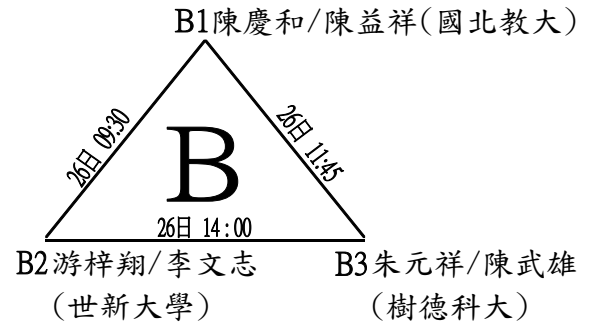

中華民國大專校院110年度教職員工網球錦標賽

比賽時間	比賽場地	組別
110年11月26-28日	彰化縣員林運動公園網球場(紅土場地)	首長組

中華民國大專校院110年度教職員工網球錦標賽

比賽時間	比賽場地	組別
110年11月26-28日	縣立員林運動公園	男子壯年組

預 賽(A組取2名，其他各組取一名進入決賽)

決賽 (預賽結束後現場抽籤，種子隊伍以上一屆成績為依據)

中華民國大專校院110年度教職員工網球錦標賽

比賽時間	比賽場地	組別
110年11月26-28日	縣立員林運動公園	長青組

預 賽(各組取二名進入決賽)

決賽 (預賽結束後現場抽籤，種子隊伍以上一屆成績為依據)

中華民國大專校院110年度教職員工網球錦標賽

比賽時間 110年11月26-28日	比賽場地 縣立員林運動公園	組別 男子乙組
-----------------------	------------------	------------

預賽(各組取二名進入決賽)

決賽 (預賽結束後現場抽籤，種子隊伍以上一屆成績為依據)

中華民國大專校院110年度教職員工網球錦標賽

比賽時間

110年11月26~28日

比賽場地

縣立員林運動公園

組別

男子甲組