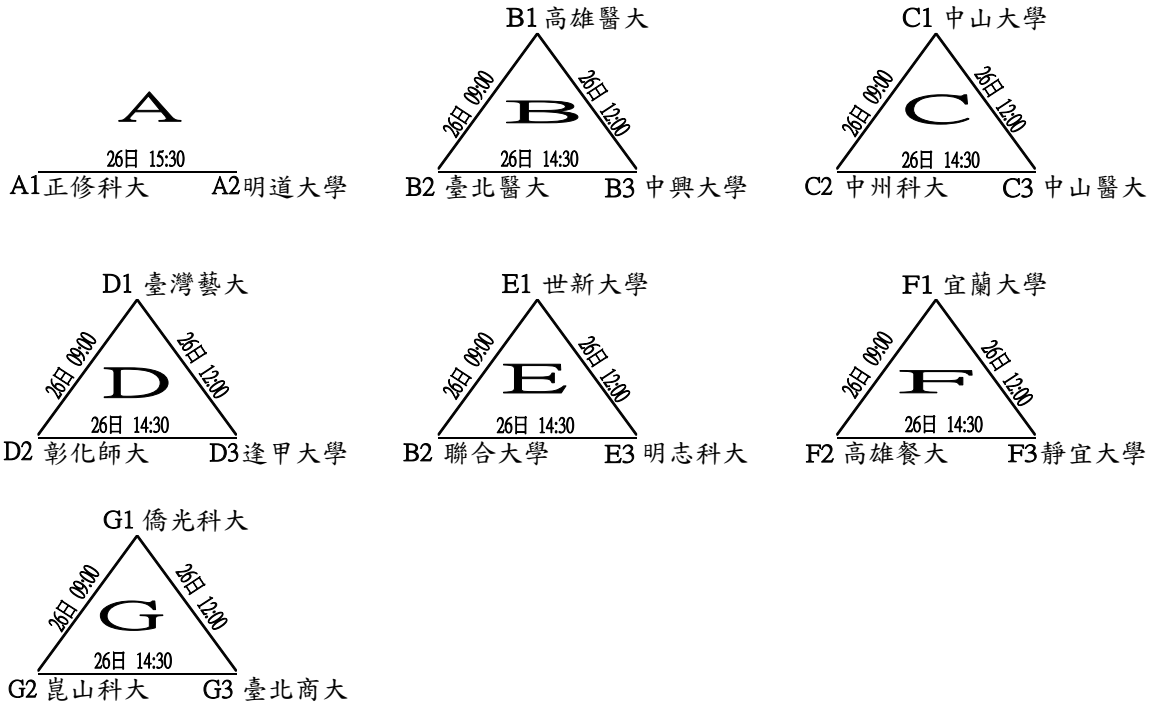

中華民國大專校院110年度教職員工網球錦標賽

比賽時間	比賽場地	組別
110年11月26-28日	彰化縣員林運動公園網球場(紅土場地)	首長組

中華民國大專校院110年度教職員工網球錦標賽

比賽時間	比賽場地	組別
110年11月26-28日	縣立員林運動公園	男子壯年組

預 賽(A組取2名，其他各組取一名進入決賽)

決賽 (預賽結束後現場抽籤，種子隊伍以上一屆成績為依據)

中華民國大專校院110年度教職員工網球錦標賽

比賽時間	比賽場地	組別
110年11月26-28日	縣立員林運動公園	長青組

預 賽(各組取二名進入決賽)

決賽 (預賽結束後現場抽籤，種子隊伍以上一屆成績為依據)

中華民國大專校院110年度教職員工網球錦標賽

比賽時間 110年11月26-28日	比賽場地 縣立員林運動公園	組別 男子乙組
-----------------------	------------------	------------

預賽(各組取二名進入決賽)

決賽 (預賽結束後現場抽籤，種子隊伍以上一屆成績為依據)

中華民國大專校院110年度教職員工網球錦標賽

比賽時間

110年11月26~28日

比賽場地

縣立員林運動公園

組別

男子甲組