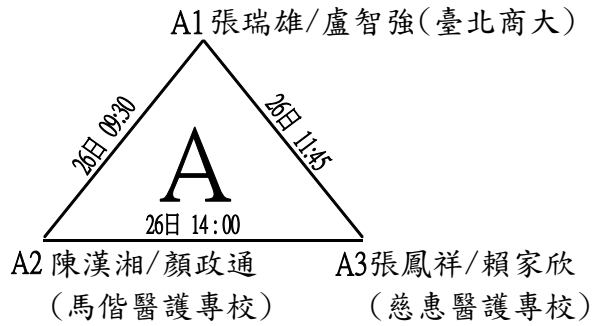

中華民國大專校院110年度教職員工網球錦標賽

比賽時間	比賽場地	組別
110年11月26-28日	彰化縣員林運動公園網球場(紅土場地)	首長組

中華民國大專校院110年度教職員工網球錦標賽

比賽時間	比賽場地	組別
110年11月26-28日	縣立員林運動公園	男子壯年組

預 賽(A組取2名，其他各組取一名進入決賽)

決賽 (預賽結束後現場抽籤，種子隊伍以上一屆成績為依據)

中華民國大專校院110年度教職員工網球錦標賽

比賽時間	比賽場地	組別
110年11月26-28日	縣立員林運動公園	長青組

預 賽(各組取二名進入決賽)

決賽 (預賽結束後現場抽籤，種子隊伍以上一屆成績為依據)

中華民國大專校院110年度教職員工網球錦標賽

比賽時間 110年11月26-28日	比賽場地 縣立員林運動公園	組別 男子乙組
-----------------------	------------------	------------

預賽(各組取二名進入決賽)

決賽 (預賽結束後現場抽籤，種子隊伍以上一屆成績為依據)

中華民國大專校院110年度教職員工網球錦標賽

比賽時間

110年11月26~28日

比賽場地

縣立員林運動公園

組別

男子甲組