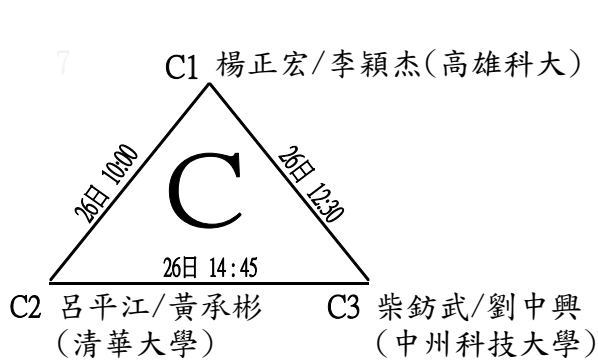

中華民國大專校院110年度教職員工網球錦標賽

比賽時間	比賽場地	組別
110年11月26-28日	彰化縣員林運動公園網球場(紅土場地)	首長組

中華民國大專校院110年度教職員工網球錦標賽

比賽時間	比賽場地	組別
110年11月26-28日	縣立員林運動公園	男子壯年組

預 賽(A組取2名，其他各組取一名進入決賽)

決賽 (預賽結束後現場抽籤，種子隊伍以上一屆成績為依據)

中華民國大專校院110年度教職員工網球錦標賽

比賽時間	比賽場地	組別
110年11月26-28日	縣立員林運動公園	長青組

預 賽(各組取二名進入決賽)

決賽 (預賽結束後現場抽籤，種子隊伍以上一屆成績為依據)

中華民國大專校院110年度教職員工網球錦標賽

比賽時間 110年11月26-28日	比賽場地 縣立員林運動公園	組別 男子乙組
-----------------------	------------------	------------

預賽(各組取二名進入決賽)

決賽 (預賽結束後現場抽籤，種子隊伍以上一屆成績為依據)

中華民國大專校院110年度教職員工網球錦標賽

比賽時間

110年11月26~28日

比賽場地

縣立員林運動公園

組別

男子甲組