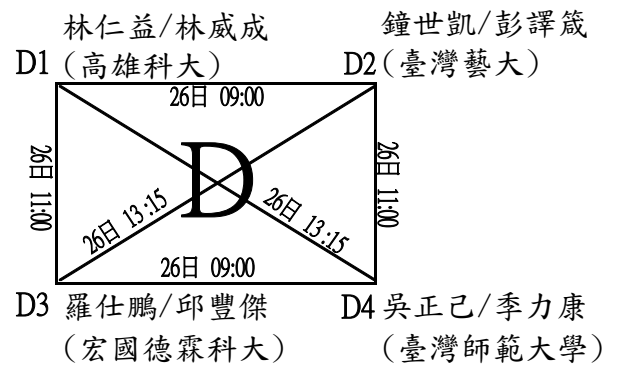

中華民國大專校院110年度教職員工網球錦標賽

比賽時間	比賽場地	組別
110年11月26-28日	彰化縣員林運動公園網球場(紅土場地)	首長組

中華民國大專校院110年度教職員工網球錦標賽

比賽時間	比賽場地	組別
110年11月26-28日	縣立員林運動公園	男子壯年組

預 賽(A組取2名，其他各組取一名進入決賽)

決賽 (預賽結束後現場抽籤，種子隊伍以上一屆成績為依據)

中華民國大專校院110年度教職員工網球錦標賽

比賽時間	比賽場地	組別
110年11月26-28日	縣立員林運動公園	長青組

預 賽(各組取二名進入決賽)

決賽 (預賽結束後現場抽籤，種子隊伍以上一屆成績為依據)

中華民國大專校院110年度教職員工網球錦標賽

比賽時間 110年11月26-28日	比賽場地 縣立員林運動公園	組別 男子乙組
-----------------------	------------------	------------

預賽(各組取二名進入決賽)

決賽 (預賽結束後現場抽籤，種子隊伍以上一屆成績為依據)

中華民國大專校院110年度教職員工網球錦標賽

比賽時間

110年11月26~28日

比賽場地

縣立員林運動公園

組別

男子甲組