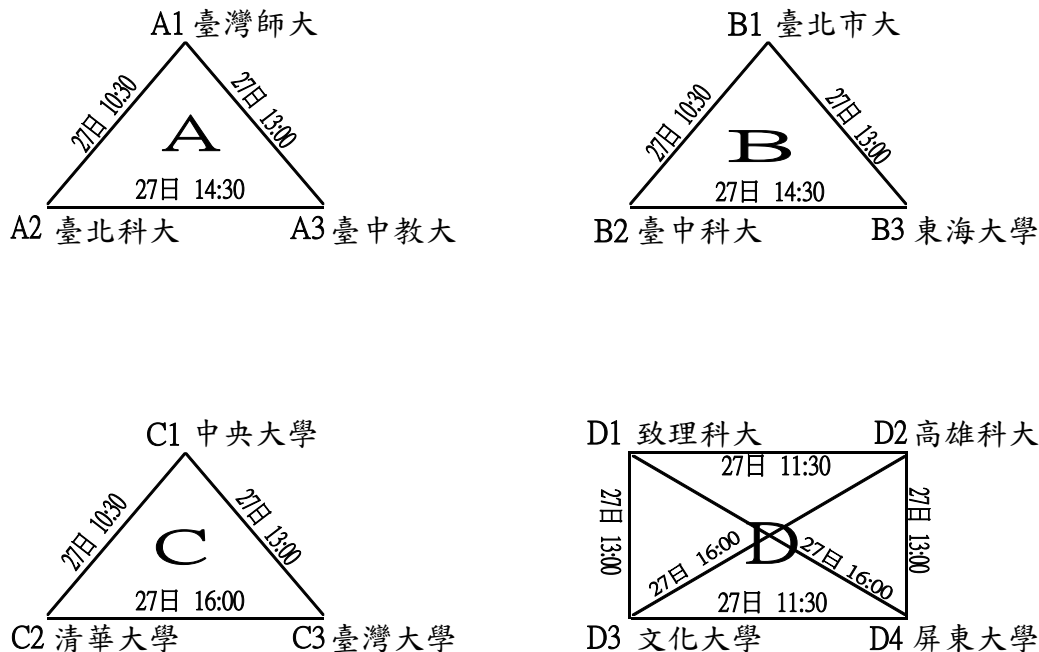

中華民國大專校院110年度教職員工網球錦標賽

比賽時間	比賽場地	組別
110年11月26-28日	彰化縣員林運動公園網球場(紅土場地)	首長組

中華民國大專校院110年度教職員工網球錦標賽

比賽時間	比賽場地	組別
110年11月26-28日	縣立員林運動公園	男子壯年組

預 賽(A組取2名，其他各組取一名進入決賽)

決賽 (預賽結束後現場抽籤，種子隊伍以上一屆成績為依據)

中華民國大專校院110年度教職員工網球錦標賽

比賽時間	比賽場地	組別
110年11月26-28日	縣立員林運動公園	長青組

預 賽(各組取二名進入決賽)

決賽 (預賽結束後現場抽籤，種子隊伍以上一屆成績為依據)

中華民國大專校院110年度教職員工網球錦標賽

比賽時間 110年11月26-28日	比賽場地 縣立員林運動公園	組別 男子乙組
-----------------------	------------------	------------

預賽(各組取二名進入決賽)

決賽 (預賽結束後現場抽籤，種子隊伍以上一屆成績為依據)

中華民國大專校院110年度教職員工網球錦標賽

比賽時間

110年11月26~28日

比賽場地

縣立員林運動公園

組別

男子甲組