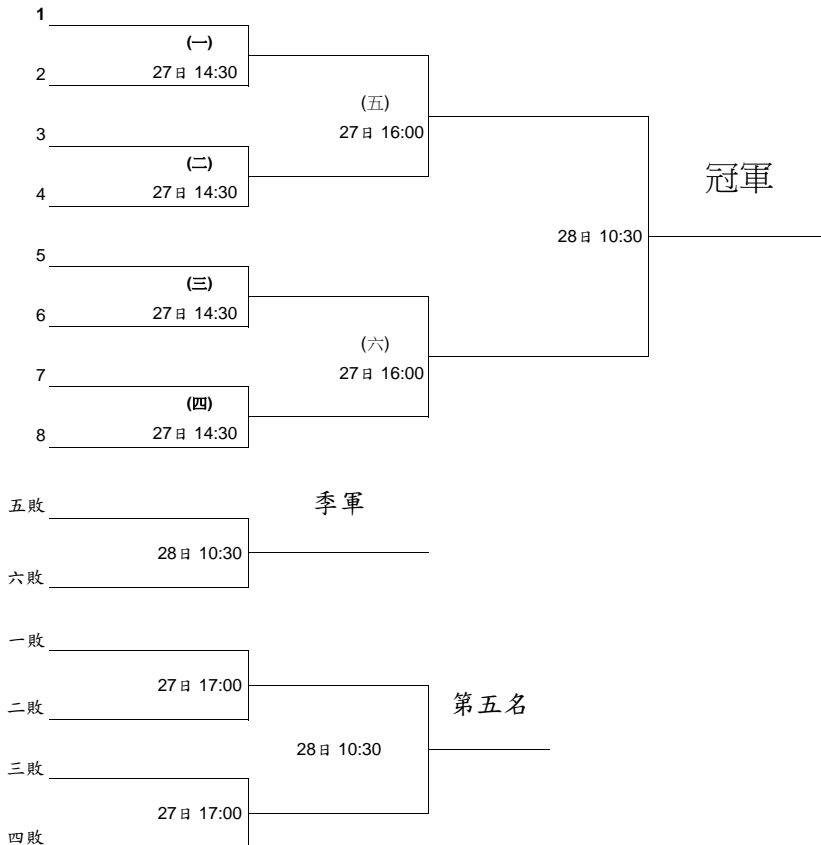

中華民國大專校院110年度教職員工網球錦標賽

比賽時間	比賽場地	組別
110年11月26-28日	彰化縣員林運動公園網球場(紅土場地)	首長組

中華民國大專校院110年度教職員工網球錦標賽

比賽時間	比賽場地	組別
110年11月26-28日	縣立員林運動公園	男子壯年組

預 賽(A組取2名，其他各組取一名進入決賽)

決賽 (預賽結束後現場抽籤，種子隊伍以上一屆成績為依據)

中華民國大專校院110年度教職員工網球錦標賽

比賽時間	比賽場地	組別
110年11月26-28日	縣立員林運動公園	長青組

預 賽(各組取二名進入決賽)

決賽 (預賽結束後現場抽籤，種子隊伍以上一屆成績為依據)

中華民國大專校院110年度教職員工網球錦標賽

比賽時間 110年11月26-28日	比賽場地 縣立員林運動公園	組別 男子乙組
-----------------------	------------------	------------

預賽(各組取二名進入決賽)

決賽 (預賽結束後現場抽籤，種子隊伍以上一屆成績為依據)

中華民國大專校院110年度教職員工網球錦標賽

比賽時間

110年11月26~28日

比賽場地

縣立員林運動公園

組別

男子甲組