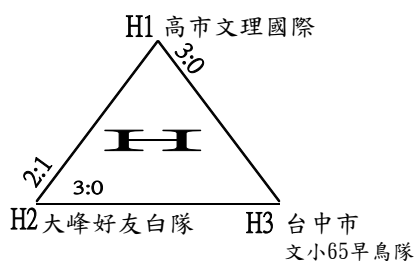

# 全國網球團體錦標賽

比賽日期  
9/4-9/6

比賽地點  
員林運動公園

組別  
壯年組

裁判長  
王凌華

## 預賽(各組取一名進入決賽)

## 決賽 各隊提出比賽名單後現場抽籤決定出場順序

每點採四局制(4:0或5:3比賽結束)，局數4-4時，採10分決勝局制  
比賽分出勝負，判定獲勝後，第三點不再繼續比賽。