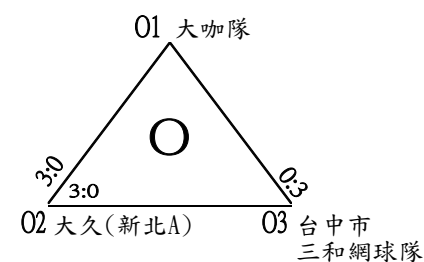

# 全國網球團體錦標賽

比賽日期  
9/4-9/6

比賽地點  
員林運動公園

組別  
壯年組

裁判長  
王凌華

## 預賽(各組取一名進入決賽)

## 決賽 各隊提出比賽名單後現場抽籤決定出場順序

每點採四局制(4:0或5:3比賽結束)，局數4-4時，採10分決勝局制  
比賽分出勝負，判定獲勝後，第三點不再繼續比賽。