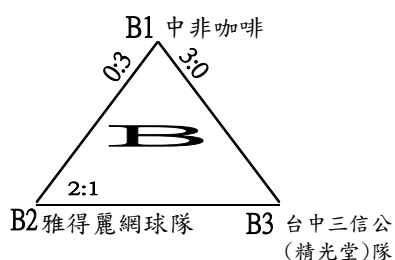

# 全國網球團體錦標賽

比賽日期  
9/4-9/6

比賽地點  
員林運動公園

組別  
壯年組

裁判長  
王凌華

## 預賽(各組取一名進入決賽)

## 決賽 各隊提出比賽名單後現場抽籤決定出場順序

每點採四局制(4:0或5:3比賽結束)，局數4-4時，採10分決勝局制  
比賽分出勝負，判定獲勝後，第三點不再繼續比賽。