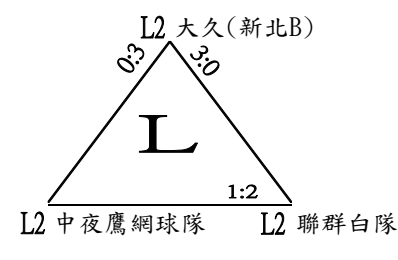

# 全國網球團體錦標賽

比賽日期  
9/4-9/6

比賽地點  
員林運動公園

組別  
壯年組

裁判長  
王凌華

## 預賽(各組取一名進入決賽)

## 決賽 各隊提出比賽名單後現場抽籤決定出場順序

每點採四局制(4:0或5:3比賽結束)，局數4-4時，採10分決勝局制  
比賽分出勝負，判定獲勝後，第三點不再繼續比賽。