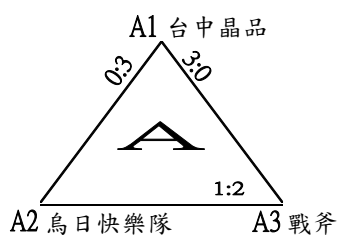

# 全國網球團體錦標賽

比賽日期  
9/4-9/6

比賽地點  
員林運動公園

組別  
壯年組

裁判長  
王凌華

## 預賽(各組取一名進入決賽)

## 決賽 各隊提出比賽名單後現場抽籤決定出場順序

每點採四局制(4:0或5:3比賽結束)，局數4-4時，採10分決勝局制  
比賽分出勝負，判定獲勝後，第三點不再繼續比賽。