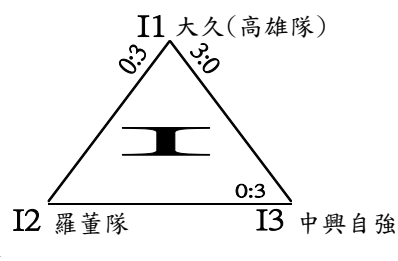

# 全國網球團體錦標賽

比賽日期  
9/4-9/6

比賽地點  
員林運動公園

組別  
壯年組

裁判長  
王凌華

## 預賽(各組取一名進入決賽)

## 決賽 各隊提出比賽名單後現場抽籤決定出場順序

每點採四局制(4:0或5:3比賽結束)，局數4-4時，採10分決勝局制  
比賽分出勝負，判定獲勝後，第三點不再繼續比賽。