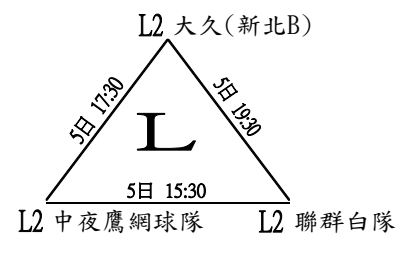

第十一屆「正新瑪吉斯第一金控盃」

全國網球團體錦標賽

比賽日期
9/4-9/6

比賽地點
員林運動公園

組別
壯年組

裁判長
王凌華

預賽(各組取一名進入決賽)

本次賽會採用Slazenger WIMBLEDON為比賽用球

每點採四局制(4:0或5:3比賽結束)，局數4-4時，採10分決勝局制

第十一屆「正新瑪吉斯第一金控盃」

全國網球團體錦標賽

比賽日期	比賽地點	組別	裁判長
9/4-9/6	員林運動公園	壯年組	王凌華

決賽（6日 09:00現場抽籤，種子隊伍以108年成績為依據）

**每點採四局制(4:0或5:3比賽結束)，局數4-4時，採10分決勝局制
比賽分出勝負，判定獲勝後，第三點不再繼續比賽。**