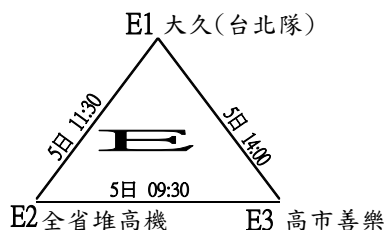

第十一屆「正新瑪吉斯第一金控盃」

全國網球團體錦標賽

比賽日期
9/4-9/6

比賽地點
員林運動公園

組別
壯年組

裁判長
王凌華

預賽(各組取一名進入決賽)

本次賽會採用Slazenger WIMBLEDON為比賽用球

每點採四局制(4:0或5:3比賽結束)，局數4-4時，採10分決勝局制

第十一屆「正新瑪吉斯第一金控盃」

全國網球團體錦標賽

比賽日期	比賽地點	組別	裁判長
9/4-9/6	員林運動公園	壯年組	王凌華

決賽（6日 09:00現場抽籤，種子隊伍以108年成績為依據）

**每點採四局制(4:0或5:3比賽結束)，局數4-4時，採10分決勝局制
比賽分出勝負，判定獲勝後，第三點不再繼續比賽。**