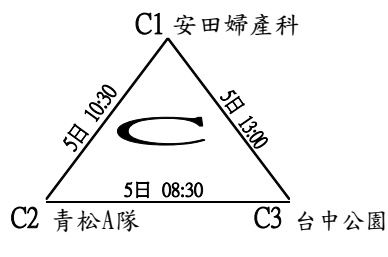

第十一屆「正新瑪吉斯第一金控盃」

全國網球團體錦標賽

比賽日期
9/4-9/6

比賽地點
員林運動公園

組別
壯年組

裁判長
王凌華

預賽(各組取一名進入決賽)

本次賽會採用Slazenger WIMBLEDON為比賽用球

每點採四局制(4:0或5:3比賽結束)，局數4-4時，採10分決勝局制

第十一屆「正新瑪吉斯第一金控盃」

全國網球團體錦標賽

比賽日期	比賽地點	組別	裁判長
9/4-9/6	員林運動公園	壯年組	王凌華

決賽（6日 09:00現場抽籤，種子隊伍以108年成績為依據）

**每點採四局制(4:0或5:3比賽結束)，局數4-4時，採10分決勝局制
比賽分出勝負，判定獲勝後，第三點不再繼續比賽。**