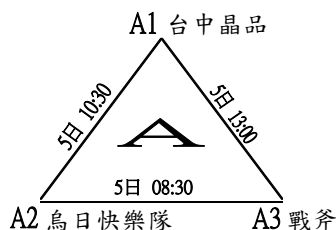

第十一屆「正新瑪吉斯第一金控盃」

全國網球團體錦標賽

比賽日期
9/4-9/6

比賽地點
員林運動公園

組別
壯年組

裁判長
王凌華

預賽(各組取一名進入決賽)

本次賽會採用Slazenger WIMBLEDON為比賽用球

每點採四局制(4:0或5:3比賽結束)，局數4-4時，採10分決勝局制

第十一屆「正新瑪吉斯第一金控盃」

全國網球團體錦標賽

比賽日期	比賽地點	組別	裁判長
9/4-9/6	員林運動公園	壯年組	王凌華

決賽（6日 09:00現場抽籤，種子隊伍以108年成績為依據）

**每點採四局制(4:0或5:3比賽結束)，局數4-4時，採10分決勝局制
比賽分出勝負，判定獲勝後，第三點不再繼續比賽。**