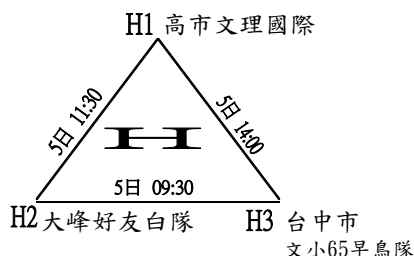

第十一屆「正新瑪吉斯第一金控盃」

全國網球團體錦標賽

比賽日期
9/4-9/6

比賽地點
員林運動公園

組別
壯年組

裁判長
王凌華

預賽(各組取一名進入決賽)

本次賽會採用Slazenger WIMBLEDON為比賽用球

每點採四局制(4:0或5:3比賽結束)，局數4-4時，採10分決勝局制

第十一屆「正新瑪吉斯第一金控盃」

全國網球團體錦標賽

比賽日期	比賽地點	組別	裁判長
9/4-9/6	員林運動公園	壯年組	王凌華

決賽（6日 09:00現場抽籤，種子隊伍以108年成績為依據）

**每點採四局制(4:0或5:3比賽結束)，局數4-4時，採10分決勝局制
比賽分出勝負，判定獲勝後，第三點不再繼續比賽。**