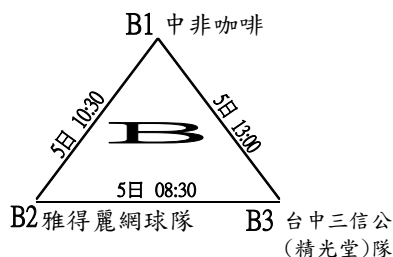

第十一屆「正新瑪吉斯第一金控盃」

全國網球團體錦標賽

比賽日期
9/4-9/6

比賽地點
員林運動公園

組別
壯年組

裁判長
王凌華

預賽(各組取一名進入決賽)

本次賽會採用Slazenger WIMBLEDON為比賽用球

每點採四局制(4:0或5:3比賽結束)，局數4-4時，採10分決勝局制

第十一屆「正新瑪吉斯第一金控盃」

全國網球團體錦標賽

比賽日期	比賽地點	組別	裁判長
9/4-9/6	員林運動公園	壯年組	王凌華

決賽（6日 09:00現場抽籤，種子隊伍以108年成績為依據）

**每點採四局制(4:0或5:3比賽結束)，局數4-4時，採10分決勝局制
比賽分出勝負，判定獲勝後，第三點不再繼續比賽。**