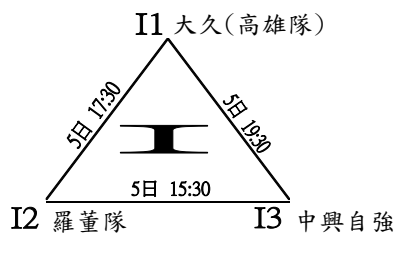

第十一屆「正新瑪吉斯第一金控盃」

全國網球團體錦標賽

比賽日期
9/4-9/6

比賽地點
員林運動公園

組別
壯年組

裁判長
王凌華

預賽(各組取一名進入決賽)

本次賽會採用Slazenger WIMBLEDON為比賽用球

每點採四局制(4:0或5:3比賽結束)，局數4-4時，採10分決勝局制

第十一屆「正新瑪吉斯第一金控盃」

全國網球團體錦標賽

比賽日期	比賽地點	組別	裁判長
9/4-9/6	員林運動公園	壯年組	王凌華

決賽（6日 09:00現場抽籤，種子隊伍以108年成績為依據）

**每點採四局制(4:0或5:3比賽結束)，局數4-4時，採10分決勝局制
比賽分出勝負，判定獲勝後，第三點不再繼續比賽。**