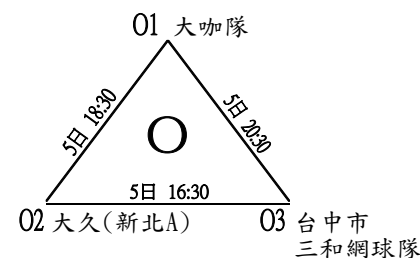

第十一屆「正新瑪吉斯第一金控盃」

全國網球團體錦標賽

比賽日期
9/4-9/6

比賽地點
員林運動公園

組別
壯年組

裁判長
王凌華

預賽(各組取一名進入決賽)

本次賽會採用Slazenger WIMBLEDON為比賽用球

每點採四局制(4:0或5:3比賽結束)，局數4-4時，採10分決勝局制

第十一屆「正新瑪吉斯第一金控盃」

全國網球團體錦標賽

比賽日期	比賽地點	組別	裁判長
9/4-9/6	員林運動公園	壯年組	王凌華

決賽（6日 09:00現場抽籤，種子隊伍以108年成績為依據）

**每點採四局制(4:0或5:3比賽結束)，局數4-4時，採10分決勝局制
比賽分出勝負，判定獲勝後，第三點不再繼續比賽。**