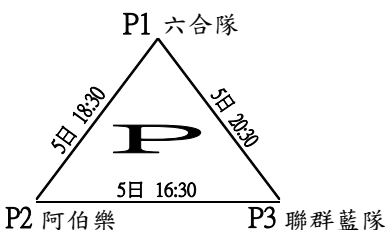

第十一屆「正新瑪吉斯第一金控盃」

全國網球團體錦標賽

比賽日期
9/4-9/6

比賽地點
員林運動公園

組別
壯年組

裁判長
王凌華

預賽(各組取一名進入決賽)

本次賽會採用Slazenger WIMBLEDON為比賽用球

每點採四局制(4:0或5:3比賽結束)，局數4-4時，採10分決勝局制

第十一屆「正新瑪吉斯第一金控盃」

全國網球團體錦標賽

比賽日期	比賽地點	組別	裁判長
9/4-9/6	員林運動公園	壯年組	王凌華

決賽（6日 09:00現場抽籤，種子隊伍以108年成績為依據）

**每點採四局制(4:0或5:3比賽結束)，局數4-4時，採10分決勝局制
比賽分出勝負，判定獲勝後，第三點不再繼續比賽。**