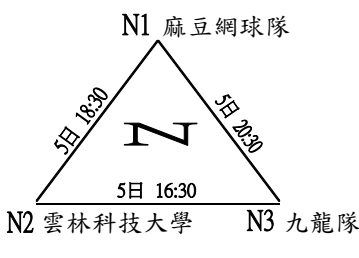

第十一屆「正新瑪吉斯第一金控盃」

全國網球團體錦標賽

比賽日期
9/4-9/6

比賽地點
員林運動公園

組別
壯年組

裁判長
王凌華

預賽(各組取一名進入決賽)

本次賽會採用Slazenger WIMBLEDON為比賽用球

每點採四局制(4:0或5:3比賽結束)，局數4-4時，採10分決勝局制

第十一屆「正新瑪吉斯第一金控盃」

全國網球團體錦標賽

比賽日期	比賽地點	組別	裁判長
9/4-9/6	員林運動公園	壯年組	王凌華

決賽（6日 09:00現場抽籤，種子隊伍以108年成績為依據）

**每點採四局制(4:0或5:3比賽結束)，局數4-4時，採10分決勝局制
比賽分出勝負，判定獲勝後，第三點不再繼續比賽。**