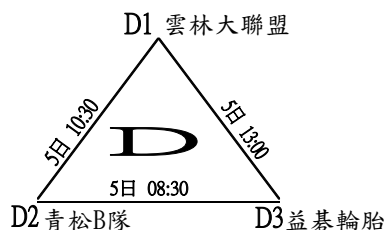

第十一屆「正新瑪吉斯第一金控盃」

全國網球團體錦標賽

比賽日期
9/4-9/6

比賽地點
員林運動公園

組別
壯年組

裁判長
王凌華

預賽(各組取一名進入決賽)

本次賽會採用Slazenger WIMBLEDON為比賽用球

每點採四局制(4:0或5:3比賽結束)，局數4-4時，採10分決勝局制

第十一屆「正新瑪吉斯第一金控盃」

全國網球團體錦標賽

比賽日期	比賽地點	組別	裁判長
9/4-9/6	員林運動公園	壯年組	王凌華

決賽（6日 09:00現場抽籤，種子隊伍以108年成績為依據）

**每點採四局制(4:0或5:3比賽結束)，局數4-4時，採10分決勝局制
比賽分出勝負，判定獲勝後，第三點不再繼續比賽。**