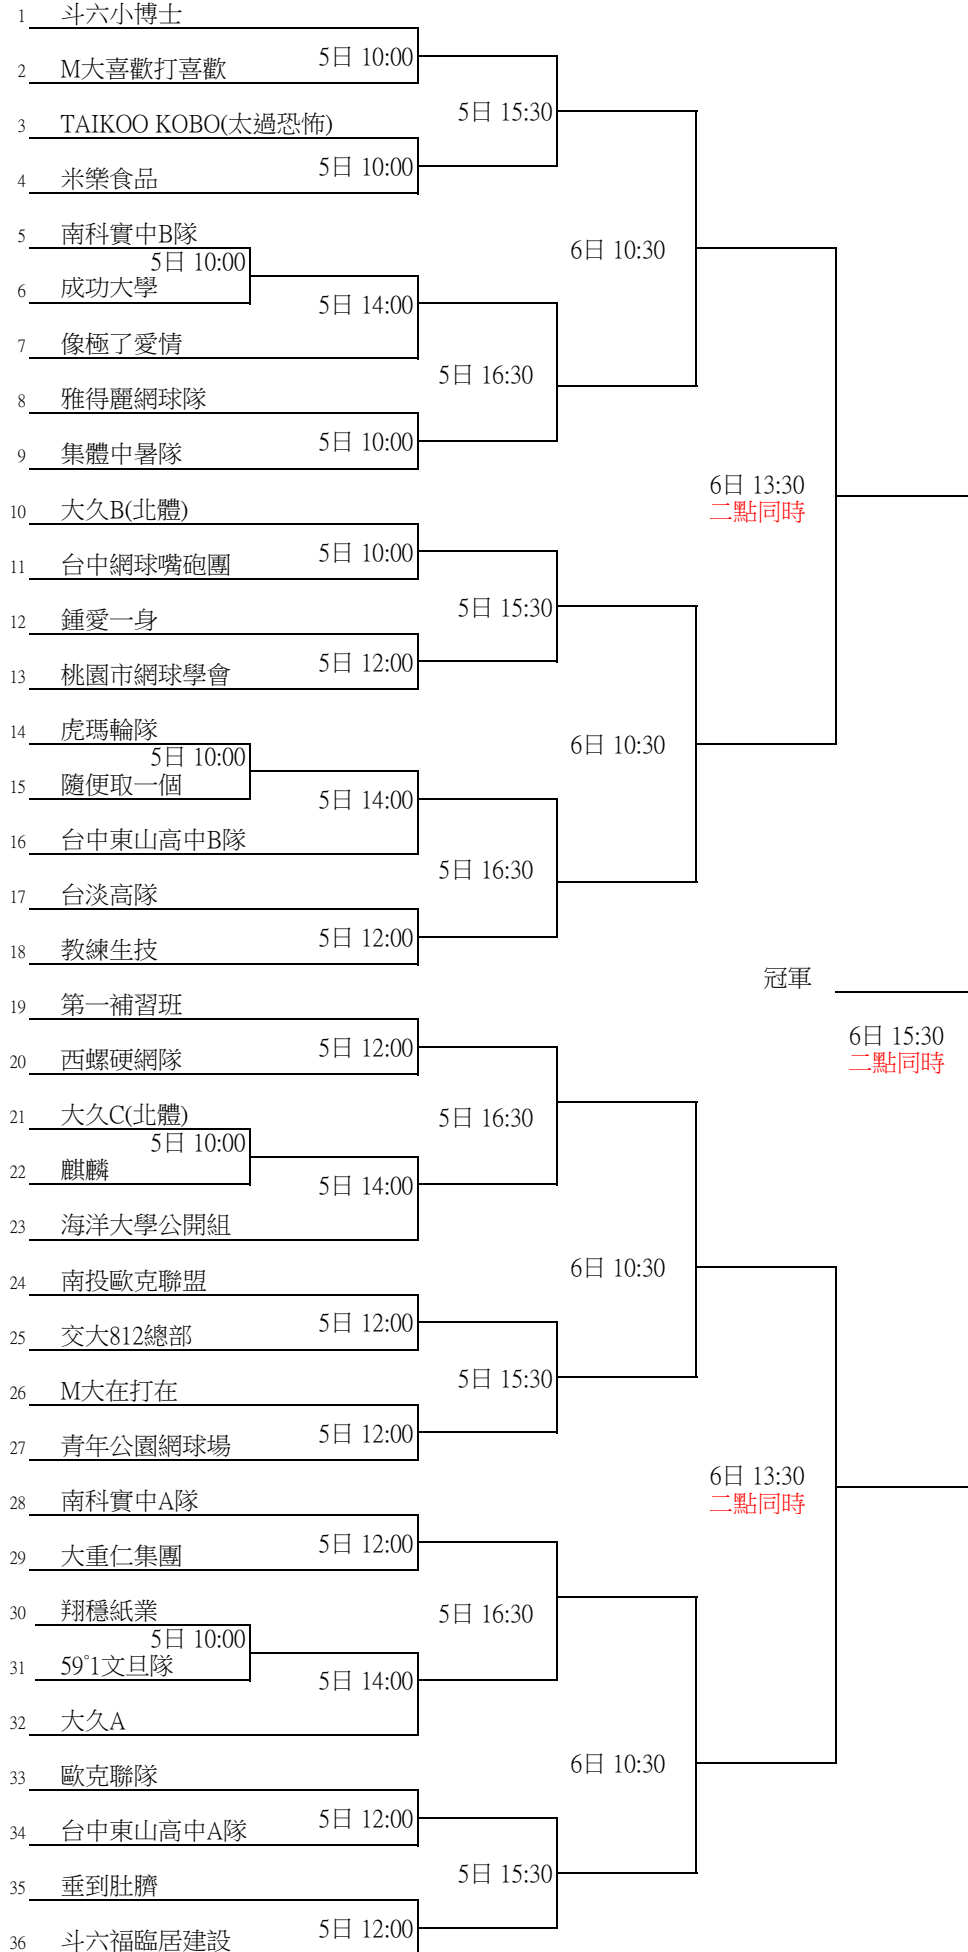

第十一屆「正新瑪吉斯第一金控盃」全國網球團體錦標賽

比賽日期	比賽地點	組別	裁判長
9/4~9/6	員林運動公園	公開組	王凌華

隊 名 第二輪 第三輪 半準決賽 準決賽 決賽

本次賽會採用Slazenger WIMBLEDON為比賽用球

第十一屆「正新瑪吉斯第一金控盃」 全國網球團體錦標賽

比賽日期 比賽地點 組別 裁判長

9/4~9/6 員林運動公園 大專乙組 王凌華

學校 第二輪 半準決賽 準決賽 決賽

本次賽會採用Slazenger WIMBLEDON為比賽用球