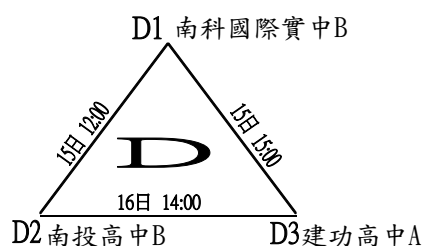

# 第十八屆福興盃全國大專暨青少年網球錦標賽

比賽時間 109年2月11日~18日      比賽場地 高雄市橋頭區輪椅夢公園      組別 大專一般男生團體賽組      裁判長 張祝明

決賽 取前四名(預賽結束後現場抽籤, 分組冠軍為種子隊伍, 以108年福興盃成績為依據)  
各點採六局決勝局制(5:5時進行"tie-break" 7分制)(單/雙打均採NO-AD制)

# 第十八屆福興盃全國大專暨青少年網球錦標賽

比賽時間  
109年2月11日~18日

比賽場地  
高雄市橋頭區輪椅夢公園

組別  
高中男生團體組

裁判長  
張祝明

預賽(除G、H組取三隊外，其他各組取二隊進入決賽)

各點採六局決勝局制(5:5時進行"tie-break"7分制)(單/雙打均採NO-AD制)

# 第十八屆福興盃全國大專暨青少年網球錦標賽

比賽時間	比賽場地	組別	組別	裁判長
109年2月11日~18日	高雄市橋頭區輪椅夢公園	高中男生團體組		張祝明

決賽 取前四名(預賽結束後現場抽籤，分組冠軍為種子隊伍，以108年福興盃成績為依據)

各點採六局決勝局制(5:5時進行”tie-break”7分制)(單/雙打均採NO-AD制)

# 第十八屆福興盃全國大專暨青少年網球錦標賽

比賽時間  
109年2月11日~18日

比賽場地  
高雄市橋頭區輪椅夢公園

組別  
國中男生團體組

裁判長  
張祝明

預 賽(除H組取三隊外，其他各組取二隊進入決賽)

各點採六局決勝局制(5:5時進行"tie-break"7分制)(單/雙打均採NO-AD制)