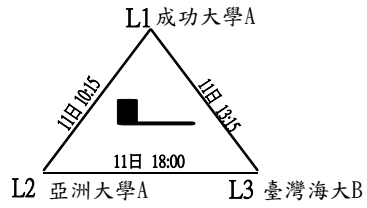

## 預賽(各組取二隊進入決賽)

各點採六局決勝局制(5:5時進行"tie-break"7分制)(單/雙打均採NO-AD制)

# 第十八屆福興盃全國大專暨青少年網球錦標賽

比賽時間	比賽場地	組別	裁判長
109年2月11日~18日	高雄市橋頭區輪椅夢公園	大專公開男生團體組	張祝明

決賽 取前四名(預賽結束後現場抽籤, 分組冠軍為種子隊伍, 以108年福興盃成績為依據)

各點採六局決勝局制(5:5時進行"tie-break" 7分制)(單/雙打均採NO-AD制)

# 第十八屆福興盃全國大專暨青少年網球錦標賽

比賽時間 109年2月11日~18日	比賽場地 高雄市橋頭區輪椅夢公園	組別 大專一般男生團體賽組	裁判長 張祝明
-----------------------	---------------------	------------------	------------

預賽(除Q、R組取三隊外，其他各組取二隊進入決賽)

各點採六局決勝局制(5：5時進行"tie-break"7分制)(單/雙打均採NO-AD制)

# 第十八屆福興盃全國大專暨青少年網球錦標賽

比賽時間 109年2月11日~18日      比賽場地 高雄市橋頭區輪椅夢公園      組別 大專一般男生團體賽組      裁判長 張祝明

決賽 取前四名(預賽結束後現場抽籤, 分組冠軍為種子隊伍, 以108年福興盃成績為依據)  
各點採六局決勝局制(5:5時進行"tie-break" 7分制)(單/雙打均採NO-AD制)