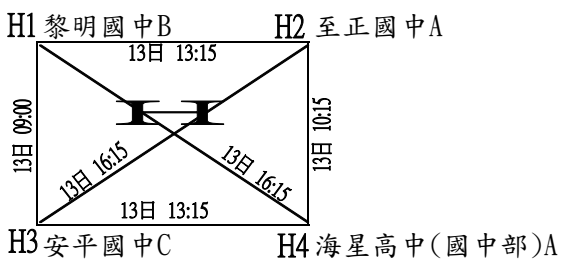

# 第十八屆福興盃全國大專暨青少年網球錦標賽

比賽時間	比賽場地	組別	組別	裁判長
109年2月11日~18日	高雄市橋頭區輪椅夢公園	高中男生團體組		張祝明

決賽 取前四名(預賽結束後現場抽籤，分組冠軍為種子隊伍，以108年福興盃成績為依據)

各點採六局決勝局制(5:5時進行”tie-break”7分制)(單/雙打均採NO-AD制)

# 第十八屆福興盃全國大專暨青少年網球錦標賽

比賽時間  
109年2月11日~18日

比賽場地  
高雄市橋頭區輪椅夢公園

組別  
國中男生團體組

裁判長  
張祝明

預 賽(除H組取三隊外，其他各組取二隊進入決賽)

各點採六局決勝局制(5:5時進行"tie-break"7分制)(單/雙打均採NO-AD制)

# 第十八屆福興盃全國大專暨青少年網球錦標賽

比賽時間	比賽場地	組別	組別	裁判長
109年2月11日~18日	高雄市橋頭區輪椅夢公園	國中男生團體組		張祝明

決賽 取前四名(預賽結束後現場抽籤, 分組冠軍為種子隊伍, 以108年福興盃成績為依據)

各點採六局決勝局制(5:5時進行"tie-break"7分制)(單/雙打均採NO-AD制)