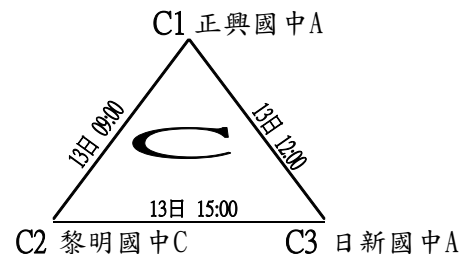

# 第十八屆福興盃全國大專暨青少年網球錦標賽

比賽時間	比賽場地	組別	組別	裁判長
109年2月11日~18日	高雄市橋頭區輪椅夢公園	高中男生團體組		張祝明

決賽 取前四名(預賽結束後現場抽籤，分組冠軍為種子隊伍，以108年福興盃成績為依據)

各點採六局決勝局制(5:5時進行”tie-break”7分制)(單/雙打均採NO-AD制)

# 第十八屆福興盃全國大專暨青少年網球錦標賽

比賽時間  
109年2月11日~18日

比賽場地  
高雄市橋頭區輪椅夢公園

組別  
國中男生團體組

裁判長  
張祝明

預 賽(除H組取三隊外，其他各組取二隊進入決賽)

各點採六局決勝局制(5:5時進行"tie-break"7分制)(單/雙打均採NO-AD制)

# 第十八屆福興盃全國大專暨青少年網球錦標賽

比賽時間	比賽場地	組別	組別	裁判長
109年2月11日~18日	高雄市橋頭區輪椅夢公園	國中男生團體組		張祝明

決賽 取前四名(預賽結束後現場抽籤, 分組冠軍為種子隊伍, 以108年福興盃成績為依據)

各點採六局決勝局制(5:5時進行"tie-break"7分制)(單/雙打均採NO-AD制)