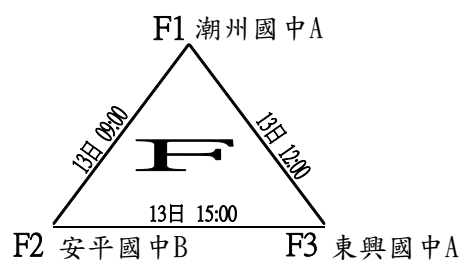

# 第十八屆福興盃全國大專暨青少年網球錦標賽

比賽時間	比賽場地	組別	組別	裁判長
109年2月11日~18日	高雄市橋頭區輪椅夢公園	高中男生團體組		張祝明

決賽 取前四名(預賽結束後現場抽籤，分組冠軍為種子隊伍，以108年福興盃成績為依據)

各點採六局決勝局制(5:5時進行”tie-break”7分制)(單/雙打均採NO-AD制)

# 第十八屆福興盃全國大專暨青少年網球錦標賽

比賽時間  
109年2月11日~18日

比賽場地  
高雄市橋頭區輪椅夢公園

組別  
國中男生團體組

裁判長  
張祝明

預 賽(除H組取三隊外，其他各組取二隊進入決賽)

各點採六局決勝局制(5:5時進行"tie-break"7分制)(單/雙打均採NO-AD制)

# 第十八屆福興盃全國大專暨青少年網球錦標賽

比賽時間	比賽場地	組別	組別	裁判長
109年2月11日~18日	高雄市橋頭區輪椅夢公園	國中男生團體組		張祝明

決賽 取前四名(預賽結束後現場抽籤, 分組冠軍為種子隊伍, 以108年福興盃成績為依據)

各點採六局決勝局制(5:5時進行"tie-break"7分制)(單/雙打均採NO-AD制)

# 第十八屆福興盃全國大專暨青少年網球錦標賽

比賽時間

109年2月11日~18日

比賽場地

高雄市橋頭區輪椅夢公園

組別

大專公開女生團體組

裁判長