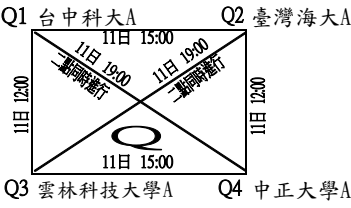

## 預賽(各組取二隊進入決賽)

各點採六局決勝局制(5:5時進行"tie-break"7分制)(單/雙打均採NO-AD制)

# 第十八屆福興盃全國大專暨青少年網球錦標賽

比賽時間	比賽場地	組別	裁判長
109年2月11日~18日	高雄市橋頭區輪椅夢公園	大專公開男生團體組	張祝明

決賽 取前四名(預賽結束後現場抽籤, 分組冠軍為種子隊伍, 以108年福興盃成績為依據)

各點採六局決勝局制(5:5時進行"tie-break" 7分制)(單/雙打均採NO-AD制)

# 第十八屆福興盃全國大專暨青少年網球錦標賽

比賽時間 109年2月11日~18日	比賽場地 高雄市橋頭區輪椅夢公園	組別 大專一般男生團體賽組	裁判長 張祝明
-----------------------	---------------------	------------------	------------

預賽(除Q、R組取三隊外，其他各組取二隊進入決賽)

各點採六局決勝局制(5：5時進行"tie-break"7分制)(單/雙打均採NO-AD制)

# 第十八屆福興盃全國大專暨青少年網球錦標賽

比賽時間 109年2月11日~18日      比賽場地 高雄市橋頭區輪椅夢公園      組別 大專一般男生團體賽組      裁判長 張祝明

決賽 取前四名(預賽結束後現場抽籤, 分組冠軍為種子隊伍, 以108年福興盃成績為依據)  
各點採六局決勝局制(5:5時進行"tie-break" 7分制)(單/雙打均採NO-AD制)