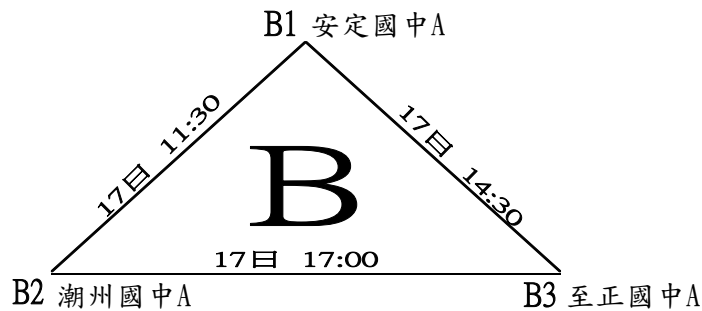

# 第十八屆福興盃全國大專暨青少年網球錦標賽

比賽時間	比賽場地	組別	裁判長
109年2月11日~18日	高雄市橋頭區輪椅夢公園	大專一般女生團體賽	張祝明

決賽 取前四名(預賽結束後現場抽籤, 分組冠軍為種子隊伍, 以108年福興盃成績為依據)  
各點採六局決勝局制(5:5時進行"tie-break" 7分制)(單/雙打均採NO-AD制)

# 第十八屆福興盃全國大專暨青少年網球錦標賽

比賽時間	比賽場地	組別	裁判長
109年2月11日~18日	高雄市橋頭區輪椅夢公園	高中女生團體組	張祝明

預賽(A組取二隊, B組取三隊進入決賽)

各點採六局決勝局制(5:5時進行"tie-break" 7分制)(單/雙打均採NO-AD制)

決賽 取前三名(預賽結束後現場抽籤, 分組冠軍為種子隊伍, 以108年福興盃成績為依據)

# 第十八屆福興盃全國大專暨青少年網球錦標賽

比賽時間	比賽場地	組別	裁判長
109年2月11日~18日	高雄市橋頭區輪椅夢公園	國中女生團體組	張祝明

預賽(除C組取三隊外，其他各組取二隊進入決賽)  
各點採六局決勝局制(5:5時進行"tie-break" 7分制)(單/雙打均採NO-AD制)

決賽 取前四名(預賽結束後現場抽籤，分組冠軍為種子隊伍，以108年福興盃成績為依據)