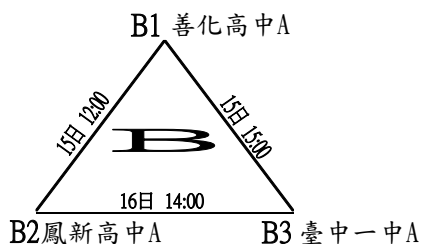

# 第十八屆福興盃全國大專暨青少年網球錦標賽

比賽時間 109年2月11日~18日      比賽場地 高雄市橋頭區輪椅夢公園      組別 大專一般男生團體賽組      裁判長 張祝明

決賽 取前四名(預賽結束後現場抽籤, 分組冠軍為種子隊伍, 以108年福興盃成績為依據)  
各點採六局決勝局制(5:5時進行"tie-break" 7分制)(單/雙打均採NO-AD制)

# 第十八屆福興盃全國大專暨青少年網球錦標賽

比賽時間  
109年2月11日~18日

比賽場地  
高雄市橋頭區輪椅夢公園

組別  
高中男生團體組

裁判長  
張祝明

預賽(除G、H組取三隊外，其他各組取二隊進入決賽)

各點採六局決勝局制(5:5時進行"tie-break"7分制)(單/雙打均採NO-AD制)

# 第十八屆福興盃全國大專暨青少年網球錦標賽

比賽時間	比賽場地	組別	組別	裁判長
109年2月11日~18日	高雄市橋頭區輪椅夢公園	高中男生團體組		張祝明

決賽 取前四名(預賽結束後現場抽籤，分組冠軍為種子隊伍，以108年福興盃成績為依據)

各點採六局決勝局制(5:5時進行”tie-break”7分制)(單/雙打均採NO-AD制)

# 第十八屆福興盃全國大專暨青少年網球錦標賽

比賽時間  
109年2月11日~18日

比賽場地  
高雄市橋頭區輪椅夢公園

組別  
國中男生團體組

裁判長  
張祝明

預 賽(除H組取三隊外，其他各組取二隊進入決賽)

各點採六局決勝局制(5:5時進行"tie-break"7分制)(單/雙打均採NO-AD制)