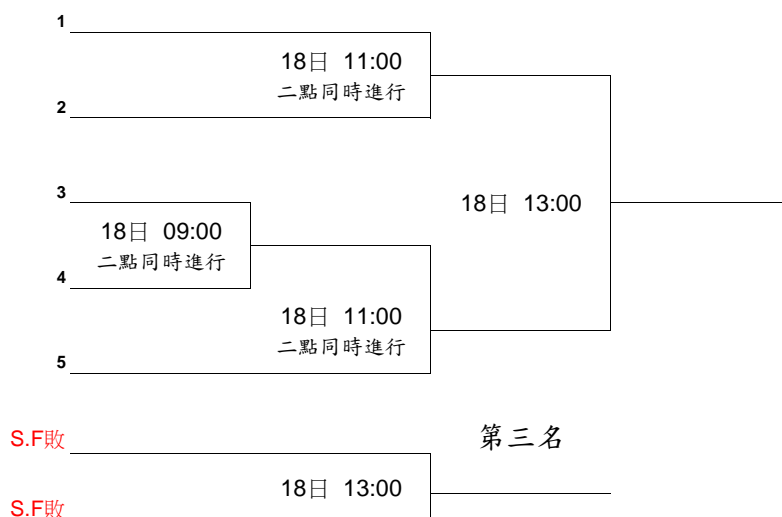

# 第十八屆福興盃全國大專暨青少年網球錦標賽

比賽時間	比賽場地	組別	裁判長
109年2月11日~18日	高雄市橋頭區輪椅夢公園	大專一般女生團體賽	張祝明

預 賽(除J、K組取三隊外，其他各組取二隊進入決賽)

各點採六局決勝局制(5:5時進行"tie-break"7分制)(單/雙打均採NO-AD制)

# 第十八屆福興盃全國大專暨青少年網球錦標賽

比賽時間	比賽場地	組別	裁判長
109年2月11日~18日	高雄市橋頭區輪椅夢公園	大專一般女生團體賽	張祝明

決賽 取前四名(預賽結束後現場抽籤, 分組冠軍為種子隊伍, 以108年福興盃成績為依據)  
各點採六局決勝局制(5:5時進行"tie-break" 7分制)(單/雙打均採NO-AD制)

# 第十八屆福興盃全國大專暨青少年網球錦標賽

比賽時間	比賽場地	組別	裁判長
109年2月11日~18日	高雄市橋頭區輪椅夢公園	高中女生團體組	張祝明

預賽(A組取二隊, B組取三隊進入決賽)

各點採六局決勝局制(5:5時進行"tie-break" 7分制)(單/雙打均採NO-AD制)

決賽 取前三名(預賽結束後現場抽籤, 分組冠軍為種子隊伍, 以108年福興盃成績為依據)

# 第十八屆福興盃全國大專暨青少年網球錦標賽

比賽時間	比賽場地	組別	裁判長
109年2月11日~18日	高雄市橋頭區輪椅夢公園	國中女生團體組	張祝明

預賽(除C組取三隊外，其他各組取二隊進入決賽)  
各點採六局決勝局制(5:5時進行"tie-break" 7分制)(單/雙打均採NO-AD制)

決賽 取前四名(預賽結束後現場抽籤，分組冠軍為種子隊伍，以108年福興盃成績為依據)