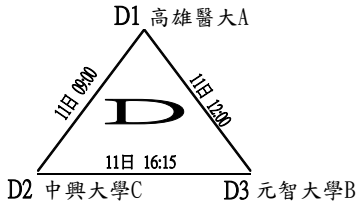

## 預賽(各組取二隊進入決賽)

各點採六局決勝局制(5:5時進行"tie-break"7分制)(單/雙打均採NO-AD制)

# 第十八屆福興盃全國大專暨青少年網球錦標賽

比賽時間	比賽場地	組別	裁判長
109年2月11日~18日	高雄市橋頭區輪椅夢公園	大專公開男生團體組	張祝明

決賽 取前四名(預賽結束後現場抽籤, 分組冠軍為種子隊伍, 以108年福興盃成績為依據)

各點採六局決勝局制(5:5時進行"tie-break" 7分制)(單/雙打均採NO-AD制)

# 第十八屆福興盃全國大專暨青少年網球錦標賽

比賽時間 109年2月11日~18日	比賽場地 高雄市橋頭區輪椅夢公園	組別 大專一般男生團體賽組	裁判長 張祝明
-----------------------	---------------------	------------------	------------

預賽(除Q、R組取三隊外，其他各組取二隊進入決賽)

各點採六局決勝局制(5：5時進行"tie-break"7分制)(單/雙打均採NO-AD制)

# 第十八屆福興盃全國大專暨青少年網球錦標賽

比賽時間 109年2月11日~18日      比賽場地 高雄市橋頭區輪椅夢公園      組別 大專一般男生團體賽組      裁判長 張祝明

決賽 取前四名(預賽結束後現場抽籤, 分組冠軍為種子隊伍, 以108年福興盃成績為依據)  
各點採六局決勝局制(5:5時進行"tie-break" 7分制)(單/雙打均採NO-AD制)