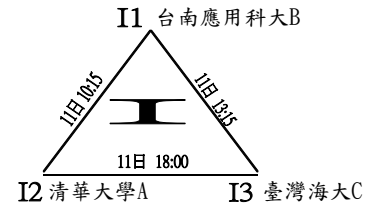

## 預賽(各組取二隊進入決賽)

各點採六局決勝局制(5:5時進行"tie-break"7分制)(單/雙打均採NO-AD制)

# 第十八屆福興盃全國大專暨青少年網球錦標賽

比賽時間	比賽場地	組別	裁判長
109年2月11日~18日	高雄市橋頭區輪椅夢公園	大專公開男生團體組	張祝明

決賽 取前四名(預賽結束後現場抽籤, 分組冠軍為種子隊伍, 以108年福興盃成績為依據)

各點採六局決勝局制(5:5時進行"tie-break" 7分制)(單/雙打均採NO-AD制)

# 第十八屆福興盃全國大專暨青少年網球錦標賽

比賽時間 109年2月11日~18日	比賽場地 高雄市橋頭區輪椅夢公園	組別 大專一般男生團體賽組	裁判長 張祝明
-----------------------	---------------------	------------------	------------

預賽(除Q、R組取三隊外，其他各組取二隊進入決賽)

各點採六局決勝局制(5：5時進行"tie-break"7分制)(單/雙打均採NO-AD制)

# 第十八屆福興盃全國大專暨青少年網球錦標賽

比賽時間 109年2月11日~18日      比賽場地 高雄市橋頭區輪椅夢公園      組別 大專一般男生團體賽組      裁判長 張祝明

決賽 取前四名(預賽結束後現場抽籤, 分組冠軍為種子隊伍, 以108年福興盃成績為依據)  
各點採六局決勝局制(5:5時進行"tie-break" 7分制)(單/雙打均採NO-AD制)