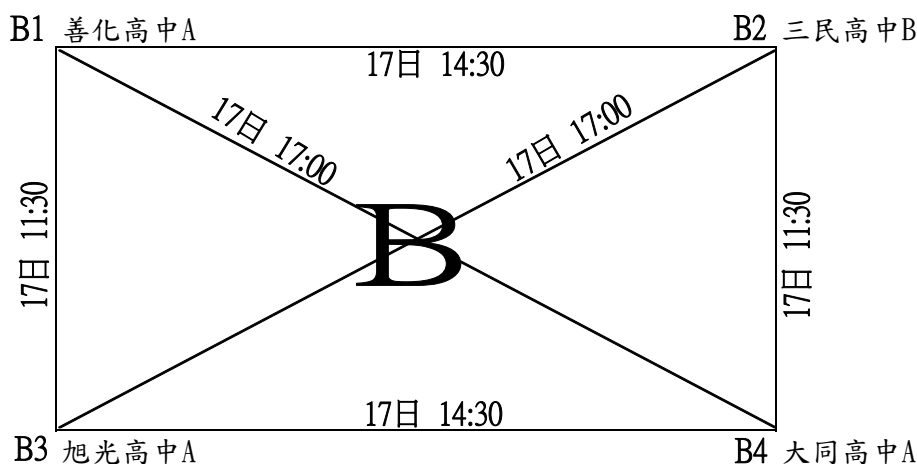

# 第十八屆福興盃全國大專暨青少年網球錦標賽

比賽時間	比賽場地	組別	裁判長
109年2月11日~18日	高雄市橋頭區輪椅夢公園	大專一般女生團體賽	張祝明

預 賽(除J、K組取三隊外，其他各組取二隊進入決賽)

各點採六局決勝局制(5:5時進行"tie-break"7分制)(單/雙打均採NO-AD制)

# 第十八屆福興盃全國大專暨青少年網球錦標賽

比賽時間	比賽場地	組別	裁判長
109年2月11日~18日	高雄市橋頭區輪椅夢公園	大專一般女生團體賽	張祝明

決賽 取前四名(預賽結束後現場抽籤, 分組冠軍為種子隊伍, 以108年福興盃成績為依據)  
各點採六局決勝局制(5:5時進行"tie-break" 7分制)(單/雙打均採NO-AD制)

# 第十八屆福興盃全國大專暨青少年網球錦標賽

比賽時間	比賽場地	組別	裁判長
109年2月11日~18日	高雄市橋頭區輪椅夢公園	高中女生團體組	張祝明

預賽(A組取二隊, B組取三隊進入決賽)

各點採六局決勝局制(5:5時進行"tie-break" 7分制)(單/雙打均採NO-AD制)

決賽 取前三名(預賽結束後現場抽籤, 分組冠軍為種子隊伍, 以108年福興盃成績為依據)