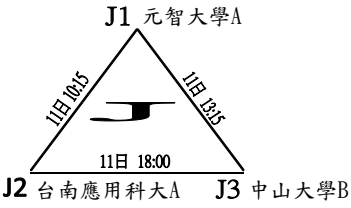

## 預賽(各組取二隊進入決賽)

各點採六局決勝局制(5:5時進行"tie-break"7分制)(單/雙打均採NO-AD制)

# 第十八屆福興盃全國大專暨青少年網球錦標賽

比賽時間	比賽場地	組別	裁判長
109年2月11日~18日	高雄市橋頭區輪椅夢公園	大專公開男生團體組	張祝明

決賽 取前四名(預賽結束後現場抽籤, 分組冠軍為種子隊伍, 以108年福興盃成績為依據)

各點採六局決勝局制(5:5時進行"tie-break" 7分制)(單/雙打均採NO-AD制)

# 第十八屆福興盃全國大專暨青少年網球錦標賽

比賽時間 109年2月11日~18日	比賽場地 高雄市橋頭區輪椅夢公園	組別 大專一般男生團體賽組	裁判長 張祝明
-----------------------	---------------------	------------------	------------

預賽(除Q、R組取三隊外，其他各組取二隊進入決賽)

各點採六局決勝局制(5：5時進行"tie-break"7分制)(單/雙打均採NO-AD制)

# 第十八屆福興盃全國大專暨青少年網球錦標賽

比賽時間 109年2月11日~18日      比賽場地 高雄市橋頭區輪椅夢公園      組別 大專一般男生團體賽組      裁判長 張祝明

決賽 取前四名(預賽結束後現場抽籤, 分組冠軍為種子隊伍, 以108年福興盃成績為依據)  
各點採六局決勝局制(5:5時進行"tie-break" 7分制)(單/雙打均採NO-AD制)