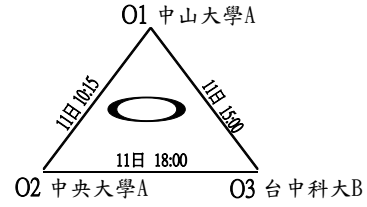

## 預賽(各組取二隊進入決賽)

各點採六局決勝局制(5:5時進行"tie-break"7分制)(單/雙打均採NO-AD制)

# 第十八屆福興盃全國大專暨青少年網球錦標賽

比賽時間	比賽場地	組別	裁判長
109年2月11日~18日	高雄市橋頭區輪椅夢公園	大專公開男生團體組	張祝明

決賽 取前四名(預賽結束後現場抽籤, 分組冠軍為種子隊伍, 以108年福興盃成績為依據)

各點採六局決勝局制(5:5時進行"tie-break" 7分制)(單/雙打均採NO-AD制)

# 第十八屆福興盃全國大專暨青少年網球錦標賽

比賽時間 109年2月11日~18日	比賽場地 高雄市橋頭區輪椅夢公園	組別 大專一般男生團體賽組	裁判長 張祝明
-----------------------	---------------------	------------------	------------

預賽(除Q、R組取三隊外，其他各組取二隊進入決賽)

各點採六局決勝局制(5：5時進行"tie-break"7分制)(單/雙打均採NO-AD制)

# 第十八屆福興盃全國大專暨青少年網球錦標賽

比賽時間 109年2月11日~18日      比賽場地 高雄市橋頭區輪椅夢公園      組別 大專一般男生團體賽組      裁判長 張祝明

決賽 取前四名(預賽結束後現場抽籤, 分組冠軍為種子隊伍, 以108年福興盃成績為依據)  
各點採六局決勝局制(5:5時進行"tie-break" 7分制)(單/雙打均採NO-AD制)