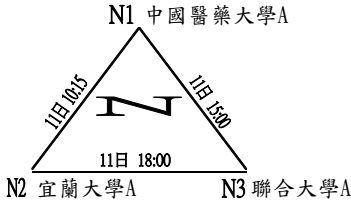

## 預賽(各組取二隊進入決賽)

各點採六局決勝局制(5:5時進行"tie-break"7分制)(單/雙打均採NO-AD制)

# 第十八屆福興盃全國大專暨青少年網球錦標賽

比賽時間	比賽場地	組別	裁判長
109年2月11日~18日	高雄市橋頭區輪椅夢公園	大專公開男生團體組	張祝明

決賽 取前四名(預賽結束後現場抽籤, 分組冠軍為種子隊伍, 以108年福興盃成績為依據)

各點採六局決勝局制(5:5時進行"tie-break" 7分制)(單/雙打均採NO-AD制)

# 第十八屆福興盃全國大專暨青少年網球錦標賽

比賽時間 109年2月11日~18日	比賽場地 高雄市橋頭區輪椅夢公園	組別 大專一般男生團體賽組	裁判長 張祝明
-----------------------	---------------------	------------------	------------

預賽(除Q、R組取三隊外，其他各組取二隊進入決賽)

各點採六局決勝局制(5：5時進行"tie-break"7分制)(單/雙打均採NO-AD制)

# 第十八屆福興盃全國大專暨青少年網球錦標賽

比賽時間 109年2月11日~18日      比賽場地 高雄市橋頭區輪椅夢公園      組別 大專一般男生團體賽組      裁判長 張祝明

決賽 取前四名(預賽結束後現場抽籤, 分組冠軍為種子隊伍, 以108年福興盃成績為依據)  
各點採六局決勝局制(5:5時進行"tie-break" 7分制)(單/雙打均採NO-AD制)