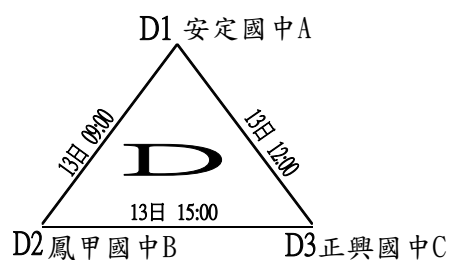

# 第十八屆福興盃全國大專暨青少年網球錦標賽

比賽時間	比賽場地	組別	組別	裁判長
109年2月11日~18日	高雄市橋頭區輪椅夢公園	高中男生團體組		張祝明

決賽 取前四名(預賽結束後現場抽籤，分組冠軍為種子隊伍，以108年福興盃成績為依據)

各點採六局決勝局制(5:5時進行”tie-break”7分制)(單/雙打均採NO-AD制)

# 第十八屆福興盃全國大專暨青少年網球錦標賽

比賽時間  
109年2月11日~18日

比賽場地  
高雄市橋頭區輪椅夢公園

組別  
國中男生團體組

裁判長  
張祝明

預 賽(除H組取三隊外，其他各組取二隊進入決賽)

各點採六局決勝局制(5:5時進行"tie-break"7分制)(單/雙打均採NO-AD制)

# 第十八屆福興盃全國大專暨青少年網球錦標賽

比賽時間	比賽場地	組別	組別	裁判長
109年2月11日~18日	高雄市橋頭區輪椅夢公園	國中男生團體組		張祝明

決賽 取前四名(預賽結束後現場抽籤, 分組冠軍為種子隊伍, 以108年福興盃成績為依據)

各點採六局決勝局制(5:5時進行"tie-break"7分制)(單/雙打均採NO-AD制)