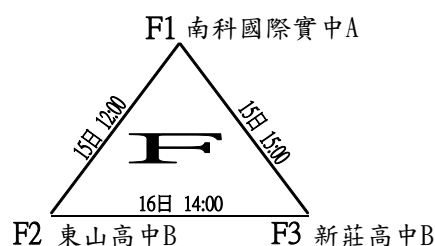

# 第十八屆福興盃全國大專暨青少年網球錦標賽

比賽時間 109年2月11日~18日      比賽場地 高雄市橋頭區輪椅夢公園      組別 大專一般男生團體賽組      裁判長 張祝明

決賽 取前四名(預賽結束後現場抽籤, 分組冠軍為種子隊伍, 以108年福興盃成績為依據)  
各點採六局決勝局制(5:5時進行"tie-break" 7分制)(單/雙打均採NO-AD制)

# 第十八屆福興盃全國大專暨青少年網球錦標賽

比賽時間  
109年2月11日~18日

比賽場地  
高雄市橋頭區輪椅夢公園

組別  
高中男生團體組

裁判長  
張祝明

預賽(除G、H組取三隊外，其他各組取二隊進入決賽)

各點採六局決勝局制(5:5時進行"tie-break"7分制)(單/雙打均採NO-AD制)

# 第十八屆福興盃全國大專暨青少年網球錦標賽

比賽時間	比賽場地	組別	組別	裁判長
109年2月11日~18日	高雄市橋頭區輪椅夢公園	高中男生團體組		張祝明

決賽 取前四名(預賽結束後現場抽籤，分組冠軍為種子隊伍，以108年福興盃成績為依據)

各點採六局決勝局制(5:5時進行”tie-break”7分制)(單/雙打均採NO-AD制)

# 第十八屆福興盃全國大專暨青少年網球錦標賽

比賽時間  
109年2月11日~18日

比賽場地  
高雄市橋頭區輪椅夢公園

組別  
國中男生團體組

裁判長  
張祝明

預 賽(除H組取三隊外，其他各組取二隊進入決賽)

各點採六局決勝局制(5:5時進行"tie-break"7分制)(單/雙打均採NO-AD制)