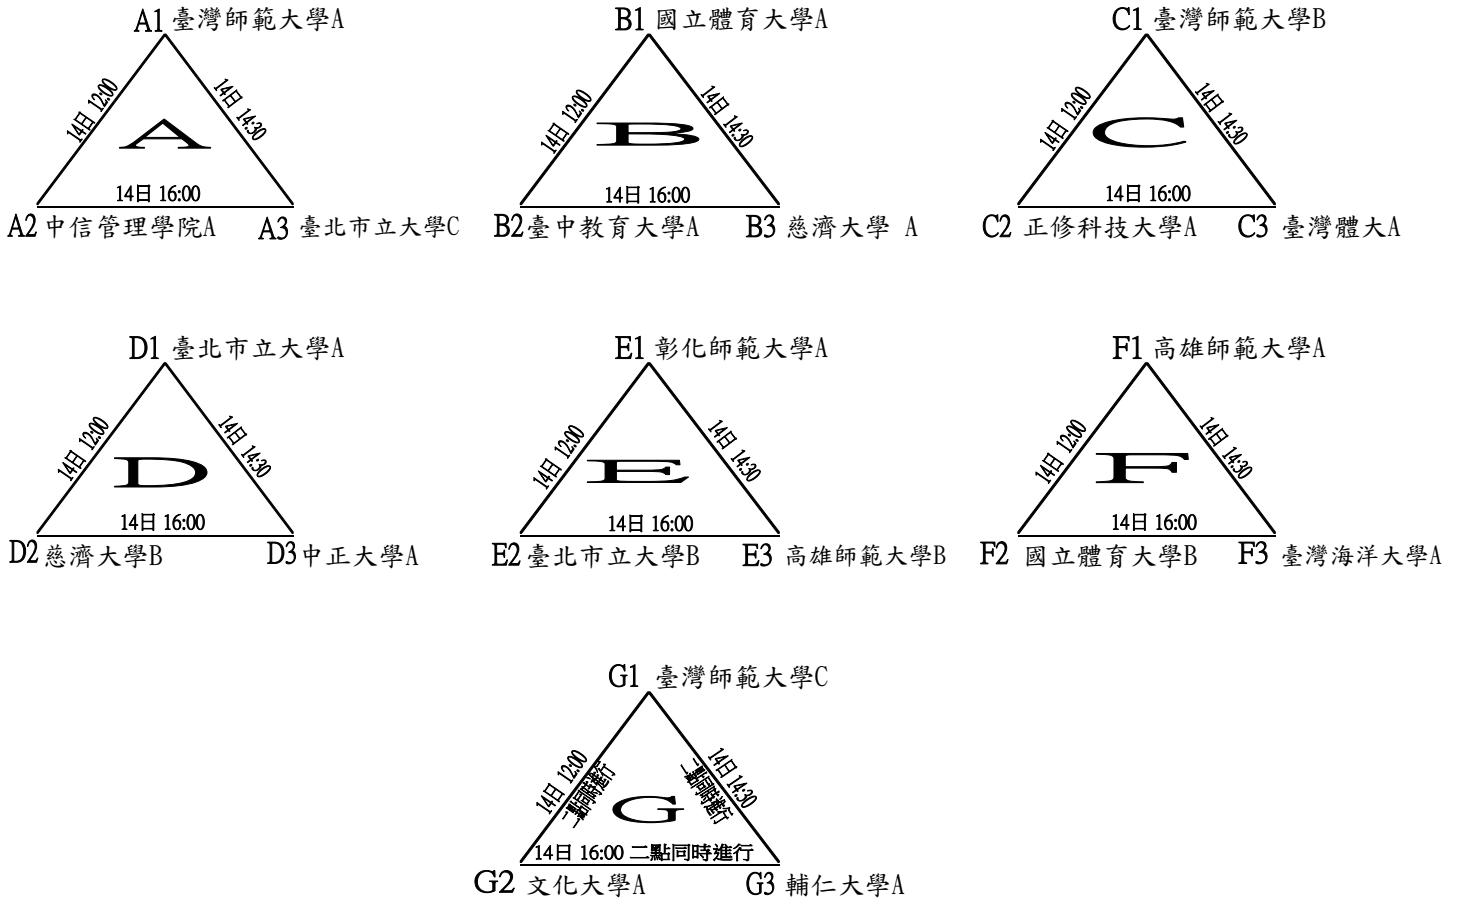

# 第十八屆福興盃全國大專暨青少年網球錦標賽

比賽時間

109年2月11日~18日

比賽場地

高雄市橋頭區輪椅夢公園

組別

大專公開男生團體組

裁判長

## 預賽(各組取二隊進入決賽)

各點採六局決勝局制(5:5時進行"tie-break"7分制)(單/雙打均採NO-AD制)