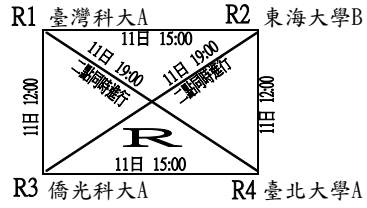

## 預賽(各組取二隊進入決賽)

各點採六局決勝局制(5:5時進行"tie-break"7分制)(單/雙打均採NO-AD制)

# 第十八屆福興盃全國大專暨青少年網球錦標賽

比賽時間	比賽場地	組別	裁判長
109年2月11日~18日	高雄市橋頭區輪椅夢公園	大專公開男生團體組	張祝明

決賽 取前四名(預賽結束後現場抽籤, 分組冠軍為種子隊伍, 以108年福興盃成績為依據)

各點採六局決勝局制(5:5時進行"tie-break" 7分制)(單/雙打均採NO-AD制)

# 第十八屆福興盃全國大專暨青少年網球錦標賽

比賽時間 109年2月11日~18日	比賽場地 高雄市橋頭區輪椅夢公園	組別 大專一般男生團體賽組	裁判長 張祝明
-----------------------	---------------------	------------------	------------

預賽(除Q、R組取三隊外，其他各組取二隊進入決賽)

各點採六局決勝局制(5：5時進行"tie-break"7分制)(單/雙打均採NO-AD制)

# 第十八屆福興盃全國大專暨青少年網球錦標賽

比賽時間 109年2月11日~18日      比賽場地 高雄市橋頭區輪椅夢公園      組別 大專一般男生團體賽組      裁判長 張祝明

決賽 取前四名(預賽結束後現場抽籤, 分組冠軍為種子隊伍, 以108年福興盃成績為依據)  
各點採六局決勝局制(5:5時進行"tie-break" 7分制)(單/雙打均採NO-AD制)