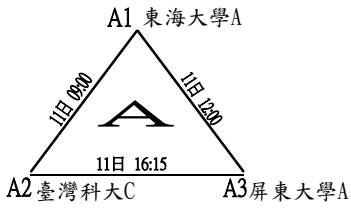

## 預賽(各組取二隊進入決賽)

各點採六局決勝局制(5:5時進行"tie-break"7分制)(單/雙打均採NO-AD制)

# 第十八屆福興盃全國大專暨青少年網球錦標賽

比賽時間	比賽場地	組別	裁判長
109年2月11日~18日	高雄市橋頭區輪椅夢公園	大專公開男生團體組	張祝明

決賽 取前四名(預賽結束後現場抽籤, 分組冠軍為種子隊伍, 以108年福興盃成績為依據)

各點採六局決勝局制(5:5時進行"tie-break" 7分制)(單/雙打均採NO-AD制)

# 第十八屆福興盃全國大專暨青少年網球錦標賽

比賽時間 109年2月11日~18日	比賽場地 高雄市橋頭區輪椅夢公園	組別 大專一般男生團體賽組	裁判長 張祝明
-----------------------	---------------------	------------------	------------

預賽(除Q、R組取三隊外，其他各組取二隊進入決賽)

各點採六局決勝局制(5：5時進行"tie-break"7分制)(單/雙打均採NO-AD制)

# 第十八屆福興盃全國大專暨青少年網球錦標賽

比賽時間 109年2月11日~18日      比賽場地 高雄市橋頭區輪椅夢公園      組別 大專一般男生團體賽組      裁判長 張祝明

決賽 取前四名(預賽結束後現場抽籤, 分組冠軍為種子隊伍, 以108年福興盃成績為依據)  
各點採六局決勝局制(5:5時進行"tie-break" 7分制)(單/雙打均採NO-AD制)