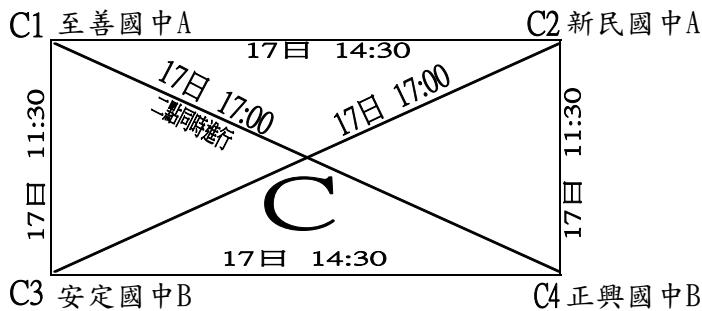

# 第十八屆福興盃全國大專暨青少年網球錦標賽

比賽時間	比賽場地	組別	裁判長
109年2月11日~18日	高雄市橋頭區輪椅夢公園	大專一般女生團體賽	張祝明

決賽 取前四名(預賽結束後現場抽籤, 分組冠軍為種子隊伍, 以108年福興盃成績為依據)  
各點採六局決勝局制(5:5時進行"tie-break" 7分制)(單/雙打均採NO-AD制)

# 第十八屆福興盃全國大專暨青少年網球錦標賽

比賽時間	比賽場地	組別	裁判長
109年2月11日~18日	高雄市橋頭區輪椅夢公園	高中女生團體組	張祝明

預賽(A組取二隊, B組取三隊進入決賽)

各點採六局決勝局制(5:5時進行"tie-break" 7分制)(單/雙打均採NO-AD制)

決賽 取前三名(預賽結束後現場抽籤, 分組冠軍為種子隊伍, 以108年福興盃成績為依據)

# 第十八屆福興盃全國大專暨青少年網球錦標賽

比賽時間	比賽場地	組別	裁判長
109年2月11日~18日	高雄市橋頭區輪椅夢公園	國中女生團體組	張祝明

預賽(除C組取三隊外，其他各組取二隊進入決賽)  
各點採六局決勝局制(5:5時進行"tie-break" 7分制)(單/雙打均採NO-AD制)

決賽 取前四名(預賽結束後現場抽籤，分組冠軍為種子隊伍，以108年福興盃成績為依據)