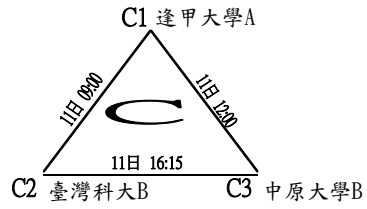

## 預賽(各組取二隊進入決賽)

各點採六局決勝局制(5:5時進行"tie-break"7分制)(單/雙打均採NO-AD制)

# 第十八屆福興盃全國大專暨青少年網球錦標賽

比賽時間	比賽場地	組別	裁判長
109年2月11日~18日	高雄市橋頭區輪椅夢公園	大專公開男生團體組	張祝明

決賽 取前四名(預賽結束後現場抽籤, 分組冠軍為種子隊伍, 以108年福興盃成績為依據)

各點採六局決勝局制(5:5時進行"tie-break" 7分制)(單/雙打均採NO-AD制)

# 第十八屆福興盃全國大專暨青少年網球錦標賽

比賽時間 109年2月11日~18日	比賽場地 高雄市橋頭區輪椅夢公園	組別 大專一般男生團體賽組	裁判長 張祝明
-----------------------	---------------------	------------------	------------

預賽(除Q、R組取三隊外，其他各組取二隊進入決賽)

各點採六局決勝局制(5：5時進行"tie-break"7分制)(單/雙打均採NO-AD制)

# 第十八屆福興盃全國大專暨青少年網球錦標賽

比賽時間 109年2月11日~18日      比賽場地 高雄市橋頭區輪椅夢公園      組別 大專一般男生團體賽組      裁判長 張祝明

決賽 取前四名(預賽結束後現場抽籤, 分組冠軍為種子隊伍, 以108年福興盃成績為依據)  
各點採六局決勝局制(5:5時進行"tie-break" 7分制)(單/雙打均採NO-AD制)