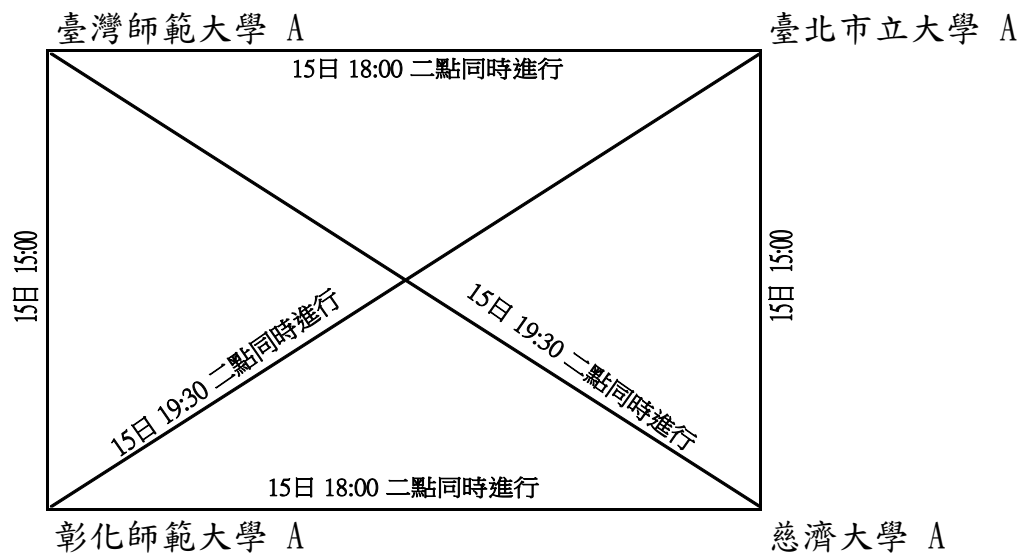

比賽時間

109年2月11日~18日

比賽場地

高雄市橋頭區輪椅夢公園

組別

大專公開女生團體組

裁判長

張祝明

決賽名次取至第二名

各點採六局決勝局制(5:5時進行"tie-break"7分制)(單/雙打均採NO-AD制)