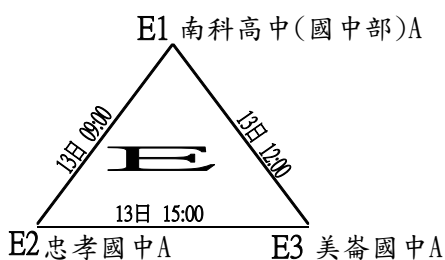

# 第十八屆福興盃全國大專暨青少年網球錦標賽

比賽時間	比賽場地	組別	組別	裁判長
109年2月11日~18日	高雄市橋頭區輪椅夢公園	高中男生團體組		張祝明

決賽 取前四名(預賽結束後現場抽籤，分組冠軍為種子隊伍，以108年福興盃成績為依據)

各點採六局決勝局制(5:5時進行”tie-break”7分制)(單/雙打均採NO-AD制)

# 第十八屆福興盃全國大專暨青少年網球錦標賽

比賽時間  
109年2月11日~18日

比賽場地  
高雄市橋頭區輪椅夢公園

組別  
國中男生團體組

裁判長  
張祝明

預 賽(除H組取三隊外，其他各組取二隊進入決賽)

各點採六局決勝局制(5:5時進行"tie-break"7分制)(單/雙打均採NO-AD制)

# 第十八屆福興盃全國大專暨青少年網球錦標賽

比賽時間	比賽場地	組別	組別	裁判長
109年2月11日~18日	高雄市橋頭區輪椅夢公園	國中男生團體組		張祝明

決賽 取前四名(預賽結束後現場抽籤, 分組冠軍為種子隊伍, 以108年福興盃成績為依據)

各點採六局決勝局制(5:5時進行"tie-break"7分制)(單/雙打均採NO-AD制)