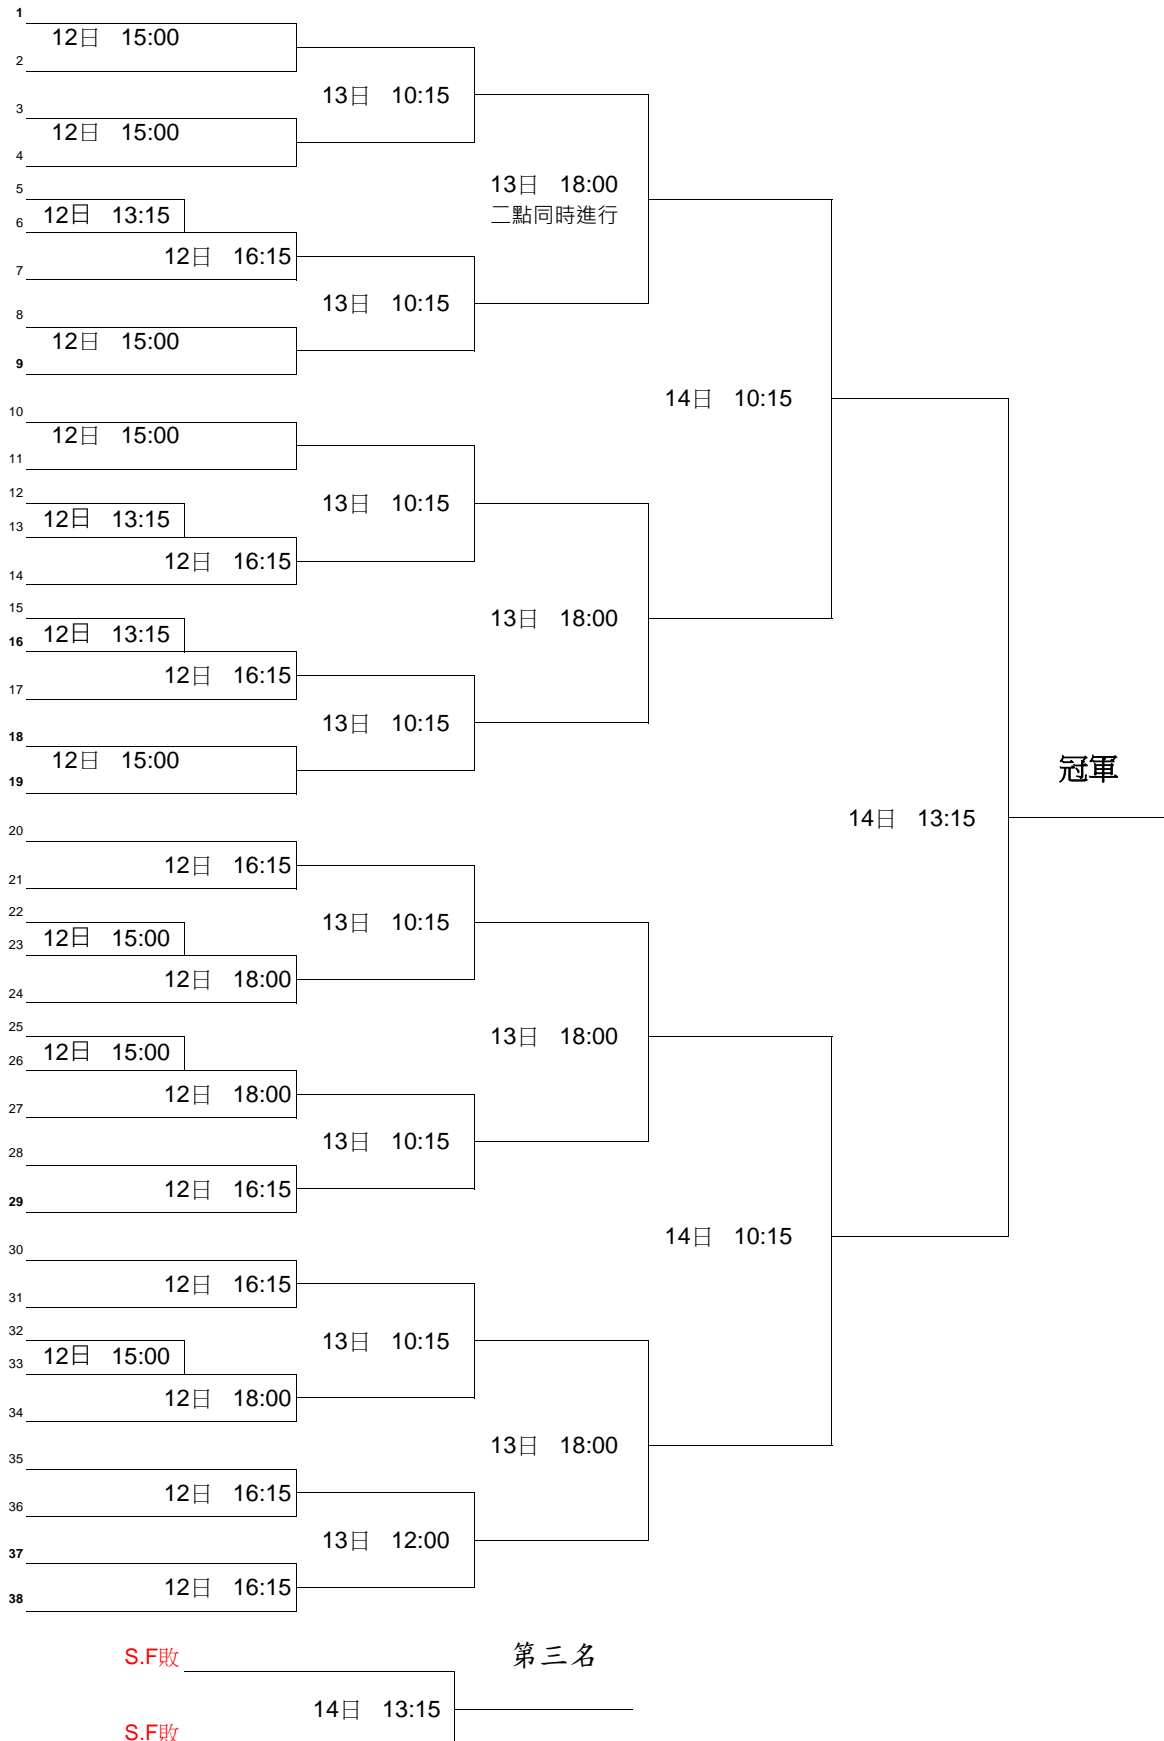

## 預賽(各組取二隊進入決賽)

各點採六局決勝局制(5:5時進行"tie-break"7分制)(單/雙打均採NO-AD制)

# 第十八屆福興盃全國大專暨青少年網球錦標賽

比賽時間 109年2月11日~18日	比賽場地 高雄市橋頭區輪椅夢公園	組別 大專一般男生團體賽組	裁判長 張祝明
-----------------------	---------------------	------------------	------------

預賽(除Q、R組取三隊外，其他各組取二隊進入決賽)

各點採六局決勝局制(5：5時進行"tie-break"7分制)(單/雙打均採NO-AD制)

# 第十八屆福興盃全國大專暨青少年網球錦標賽

比賽時間 109年2月11日~18日      比賽場地 高雄市橋頭區輪椅夢公園      組別 大專一般男生團體賽組      裁判長 張祝明

決賽 取前四名(預賽結束後現場抽籤, 分組冠軍為種子隊伍, 以108年福興盃成績為依據)  
各點採六局決勝局制(5:5時進行"tie-break" 7分制)(單/雙打均採NO-AD制)