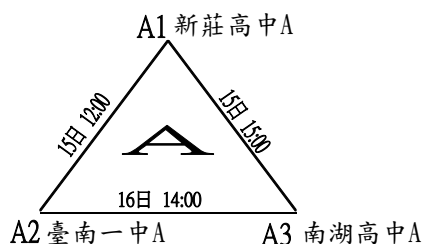

# 第十八屆福興盃全國大專暨青少年網球錦標賽

比賽時間 109年2月11日~18日      比賽場地 高雄市橋頭區輪椅夢公園      組別 大專一般男生團體賽組      裁判長 張祝明

決賽 取前四名(預賽結束後現場抽籤, 分組冠軍為種子隊伍, 以108年福興盃成績為依據)  
各點採六局決勝局制(5:5時進行"tie-break" 7分制)(單/雙打均採NO-AD制)

# 第十八屆福興盃全國大專暨青少年網球錦標賽

比賽時間  
109年2月11日~18日

比賽場地  
高雄市橋頭區輪椅夢公園

組別  
高中男生團體組

裁判長  
張祝明

預賽(除G、H組取三隊外，其他各組取二隊進入決賽)

各點採六局決勝局制(5:5時進行"tie-break"7分制)(單/雙打均採NO-AD制)

# 第十八屆福興盃全國大專暨青少年網球錦標賽

比賽時間	比賽場地	組別	組別	裁判長
109年2月11日~18日	高雄市橋頭區輪椅夢公園	高中男生團體組		張祝明

決賽 取前四名(預賽結束後現場抽籤，分組冠軍為種子隊伍，以108年福興盃成績為依據)

各點採六局決勝局制(5:5時進行”tie-break”7分制)(單/雙打均採NO-AD制)

# 第十八屆福興盃全國大專暨青少年網球錦標賽

比賽時間  
109年2月11日~18日

比賽場地  
高雄市橋頭區輪椅夢公園

組別  
國中男生團體組

裁判長  
張祝明

預 賽(除H組取三隊外，其他各組取二隊進入決賽)

各點採六局決勝局制(5:5時進行"tie-break"7分制)(單/雙打均採NO-AD制)