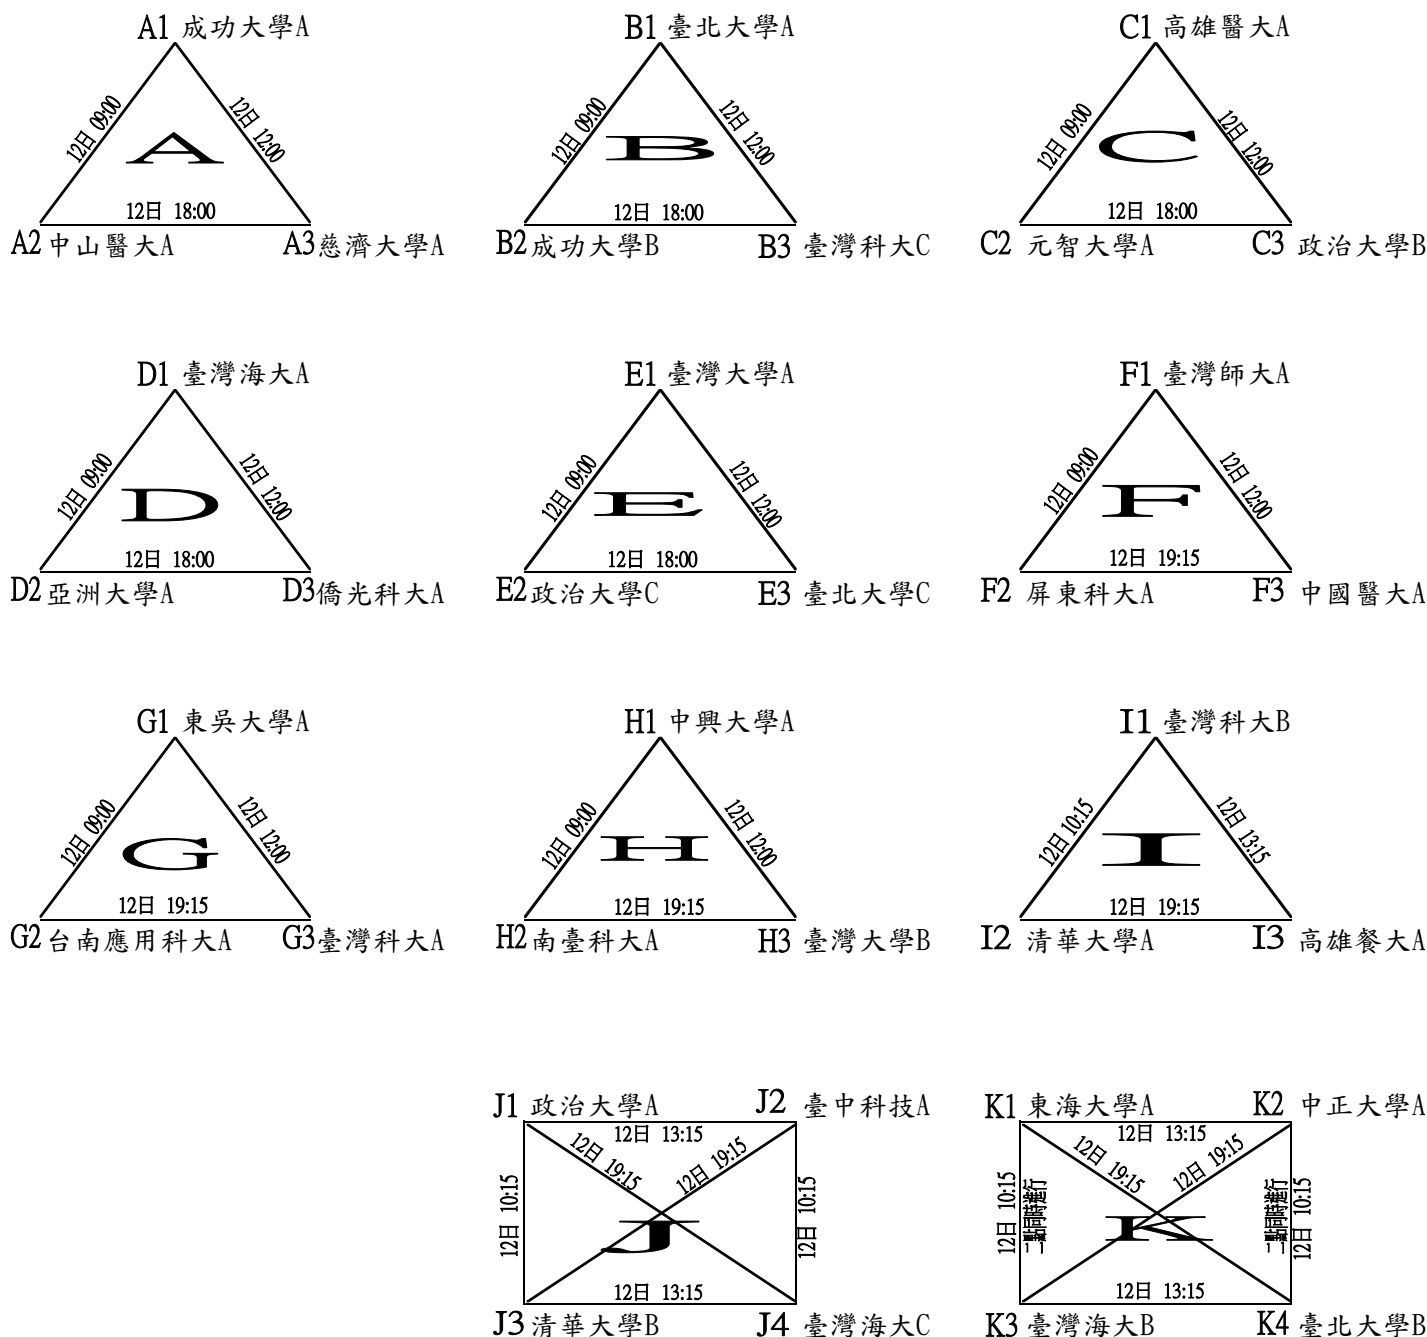

第十八屆福興盃全國大專暨青少年網球錦標賽

比賽時間	比賽場地	組別	裁判長
109年2月11日~18日	高雄市橋頭區輪椅夢公園	大專一般女生團體賽	張祝明

預 賽(除J、K組取三隊外，其他各組取二隊進入決賽)

各點採六局決勝局制(5:5時進行"tie-break"7分制)(單/雙打均採NO-AD制)