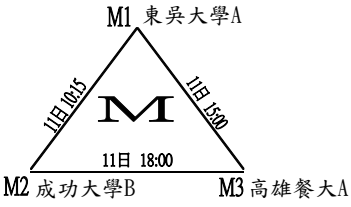

## 預賽(各組取二隊進入決賽)

各點採六局決勝局制(5:5時進行"tie-break"7分制)(單/雙打均採NO-AD制)

# 第十八屆福興盃全國大專暨青少年網球錦標賽

比賽時間	比賽場地	組別	裁判長
109年2月11日~18日	高雄市橋頭區輪椅夢公園	大專公開男生團體組	張祝明

決賽 取前四名(預賽結束後現場抽籤, 分組冠軍為種子隊伍, 以108年福興盃成績為依據)

各點採六局決勝局制(5:5時進行"tie-break" 7分制)(單/雙打均採NO-AD制)

# 第十八屆福興盃全國大專暨青少年網球錦標賽

比賽時間 109年2月11日~18日	比賽場地 高雄市橋頭區輪椅夢公園	組別 大專一般男生團體賽組	裁判長 張祝明
-----------------------	---------------------	------------------	------------

預賽(除Q、R組取三隊外，其他各組取二隊進入決賽)

各點採六局決勝局制(5：5時進行"tie-break"7分制)(單/雙打均採NO-AD制)

# 第十八屆福興盃全國大專暨青少年網球錦標賽

比賽時間 109年2月11日~18日      比賽場地 高雄市橋頭區輪椅夢公園      組別 大專一般男生團體賽組      裁判長 張祝明

決賽 取前四名(預賽結束後現場抽籤, 分組冠軍為種子隊伍, 以108年福興盃成績為依據)  
各點採六局決勝局制(5:5時進行"tie-break" 7分制)(單/雙打均採NO-AD制)