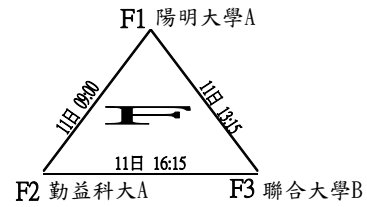

## 預賽(各組取二隊進入決賽)

各點採六局決勝局制(5:5時進行"tie-break"7分制)(單/雙打均採NO-AD制)

# 第十八屆福興盃全國大專暨青少年網球錦標賽

比賽時間	比賽場地	組別	裁判長
109年2月11日~18日	高雄市橋頭區輪椅夢公園	大專公開男生團體組	張祝明

決賽 取前四名(預賽結束後現場抽籤, 分組冠軍為種子隊伍, 以108年福興盃成績為依據)

各點採六局決勝局制(5:5時進行"tie-break" 7分制)(單/雙打均採NO-AD制)

# 第十八屆福興盃全國大專暨青少年網球錦標賽

比賽時間 109年2月11日~18日	比賽場地 高雄市橋頭區輪椅夢公園	組別 大專一般男生團體賽組	裁判長 張祝明
-----------------------	---------------------	------------------	------------

預賽(除Q、R組取三隊外，其他各組取二隊進入決賽)

各點採六局決勝局制(5：5時進行"tie-break"7分制)(單/雙打均採NO-AD制)

# 第十八屆福興盃全國大專暨青少年網球錦標賽

比賽時間 109年2月11日~18日      比賽場地 高雄市橋頭區輪椅夢公園      組別 大專一般男生團體賽組      裁判長 張祝明

決賽 取前四名(預賽結束後現場抽籤, 分組冠軍為種子隊伍, 以108年福興盃成績為依據)  
各點採六局決勝局制(5:5時進行"tie-break" 7分制)(單/雙打均採NO-AD制)