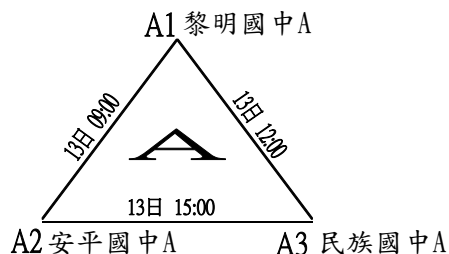

# 第十八屆福興盃全國大專暨青少年網球錦標賽

比賽時間  
109年2月11日~18日

比賽場地  
高雄市橋頭區輪椅夢公園

組別  
高中男生團體組

裁判長  
張祝明

預賽(除G、H組取三隊外，其他各組取二隊進入決賽)

各點採六局決勝局制(5:5時進行"tie-break"7分制)(單/雙打均採NO-AD制)

# 第十八屆福興盃全國大專暨青少年網球錦標賽

比賽時間	比賽場地	組別	組別	裁判長
109年2月11日~18日	高雄市橋頭區輪椅夢公園	高中男生團體組		張祝明

決賽 取前四名(預賽結束後現場抽籤，分組冠軍為種子隊伍，以108年福興盃成績為依據)

各點採六局決勝局制(5:5時進行”tie-break”7分制)(單/雙打均採NO-AD制)

# 第十八屆福興盃全國大專暨青少年網球錦標賽

比賽時間  
109年2月11日~18日

比賽場地  
高雄市橋頭區輪椅夢公園

組別  
國中男生團體組

裁判長  
張祝明

預 賽(除H組取三隊外，其他各組取二隊進入決賽)

各點採六局決勝局制(5:5時進行"tie-break"7分制)(單/雙打均採NO-AD制)

# 第十八屆福興盃全國大專暨青少年網球錦標賽

比賽時間	比賽場地	組別	組別	裁判長
109年2月11日~18日	高雄市橋頭區輪椅夢公園	國中男生團體組		張祝明

決賽 取前四名(預賽結束後現場抽籤, 分組冠軍為種子隊伍, 以108年福興盃成績為依據)

各點採六局決勝局制(5:5時進行"tie-break"7分制)(單/雙打均採NO-AD制)