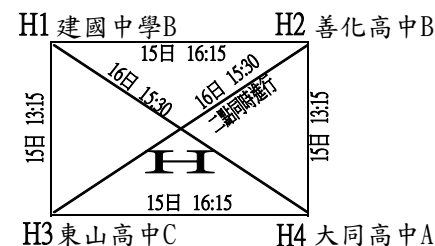

# 第十八屆福興盃全國大專暨青少年網球錦標賽

比賽時間 109年2月11日~18日      比賽場地 高雄市橋頭區輪椅夢公園      組別 大專一般男生團體賽組      裁判長 張祝明

決賽 取前四名(預賽結束後現場抽籤, 分組冠軍為種子隊伍, 以108年福興盃成績為依據)  
各點採六局決勝局制(5:5時進行"tie-break" 7分制)(單/雙打均採NO-AD制)

# 第十八屆福興盃全國大專暨青少年網球錦標賽

比賽時間  
109年2月11日~18日

比賽場地  
高雄市橋頭區輪椅夢公園

組別  
高中男生團體組

裁判長  
張祝明

預賽(除G、H組取三隊外，其他各組取二隊進入決賽)

各點採六局決勝局制(5:5時進行"tie-break"7分制)(單/雙打均採NO-AD制)

# 第十八屆福興盃全國大專暨青少年網球錦標賽

比賽時間	比賽場地	組別	組別	裁判長
109年2月11日~18日	高雄市橋頭區輪椅夢公園	高中男生團體組		張祝明

決賽 取前四名(預賽結束後現場抽籤，分組冠軍為種子隊伍，以108年福興盃成績為依據)

各點採六局決勝局制(5:5時進行”tie-break”7分制)(單/雙打均採NO-AD制)

# 第十八屆福興盃全國大專暨青少年網球錦標賽

比賽時間  
109年2月11日~18日

比賽場地  
高雄市橋頭區輪椅夢公園

組別  
國中男生團體組

裁判長  
張祝明

預 賽(除H組取三隊外，其他各組取二隊進入決賽)

各點採六局決勝局制(5:5時進行"tie-break"7分制)(單/雙打均採NO-AD制)