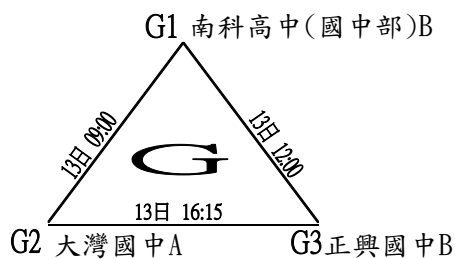

# 第十八屆福興盃全國大專暨青少年網球錦標賽

比賽時間	比賽場地	組別	組別	裁判長
109年2月11日~18日	高雄市橋頭區輪椅夢公園	高中男生團體組		張祝明

決賽 取前四名(預賽結束後現場抽籤，分組冠軍為種子隊伍，以108年福興盃成績為依據)

各點採六局決勝局制(5:5時進行”tie-break”7分制)(單/雙打均採NO-AD制)

# 第十八屆福興盃全國大專暨青少年網球錦標賽

比賽時間  
109年2月11日~18日

比賽場地  
高雄市橋頭區輪椅夢公園

組別  
國中男生團體組

裁判長  
張祝明

預 賽(除H組取三隊外，其他各組取二隊進入決賽)

各點採六局決勝局制(5:5時進行"tie-break"7分制)(單/雙打均採NO-AD制)

# 第十八屆福興盃全國大專暨青少年網球錦標賽

比賽時間	比賽場地	組別	組別	裁判長
109年2月11日~18日	高雄市橋頭區輪椅夢公園	國中男生團體組		張祝明

決賽 取前四名(預賽結束後現場抽籤, 分組冠軍為種子隊伍, 以108年福興盃成績為依據)

各點採六局決勝局制(5:5時進行"tie-break"7分制)(單/雙打均採NO-AD制)

# 第十八屆福興盃全國大專暨青少年網球錦標賽

比賽時間

109年2月11日~18日

比賽場地

高雄市橋頭區輪椅夢公園

組別

大專公開女生團體組

裁判長