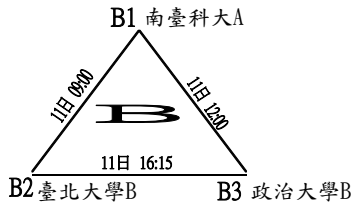

## 預賽(各組取二隊進入決賽)

各點採六局決勝局制(5:5時進行"tie-break"7分制)(單/雙打均採NO-AD制)

# 第十八屆福興盃全國大專暨青少年網球錦標賽

比賽時間	比賽場地	組別	裁判長
109年2月11日~18日	高雄市橋頭區輪椅夢公園	大專公開男生團體組	張祝明

決賽 取前四名(預賽結束後現場抽籤, 分組冠軍為種子隊伍, 以108年福興盃成績為依據)

各點採六局決勝局制(5:5時進行"tie-break" 7分制)(單/雙打均採NO-AD制)

# 第十八屆福興盃全國大專暨青少年網球錦標賽

比賽時間 109年2月11日~18日	比賽場地 高雄市橋頭區輪椅夢公園	組別 大專一般男生團體賽組	裁判長 張祝明
-----------------------	---------------------	------------------	------------

預賽(除Q、R組取三隊外，其他各組取二隊進入決賽)

各點採六局決勝局制(5：5時進行"tie-break"7分制)(單/雙打均採NO-AD制)

# 第十八屆福興盃全國大專暨青少年網球錦標賽

比賽時間 109年2月11日~18日      比賽場地 高雄市橋頭區輪椅夢公園      組別 大專一般男生團體賽組      裁判長 張祝明

決賽 取前四名(預賽結束後現場抽籤, 分組冠軍為種子隊伍, 以108年福興盃成績為依據)  
各點採六局決勝局制(5:5時進行"tie-break" 7分制)(單/雙打均採NO-AD制)