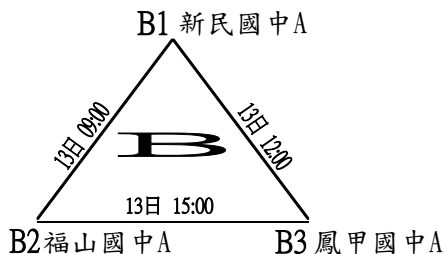

# 第十八屆福興盃全國大專暨青少年網球錦標賽

比賽時間  
109年2月11日~18日

比賽場地  
高雄市橋頭區輪椅夢公園

組別  
高中男生團體組

裁判長  
張祝明

預賽(除G、H組取三隊外，其他各組取二隊進入決賽)

各點採六局決勝局制(5:5時進行"tie-break"7分制)(單/雙打均採NO-AD制)

# 第十八屆福興盃全國大專暨青少年網球錦標賽

比賽時間	比賽場地	組別	組別	裁判長
109年2月11日~18日	高雄市橋頭區輪椅夢公園	高中男生團體組		張祝明

決賽 取前四名(預賽結束後現場抽籤，分組冠軍為種子隊伍，以108年福興盃成績為依據)

各點採六局決勝局制(5:5時進行”tie-break”7分制)(單/雙打均採NO-AD制)

# 第十八屆福興盃全國大專暨青少年網球錦標賽

比賽時間  
109年2月11日~18日

比賽場地  
高雄市橋頭區輪椅夢公園

組別  
國中男生團體組

裁判長  
張祝明

預 賽(除H組取三隊外，其他各組取二隊進入決賽)

各點採六局決勝局制(5:5時進行"tie-break"7分制)(單/雙打均採NO-AD制)

# 第十八屆福興盃全國大專暨青少年網球錦標賽

比賽時間	比賽場地	組別	組別	裁判長
109年2月11日~18日	高雄市橋頭區輪椅夢公園	國中男生團體組		張祝明

決賽 取前四名(預賽結束後現場抽籤, 分組冠軍為種子隊伍, 以108年福興盃成績為依據)

各點採六局決勝局制(5:5時進行"tie-break"7分制)(單/雙打均採NO-AD制)