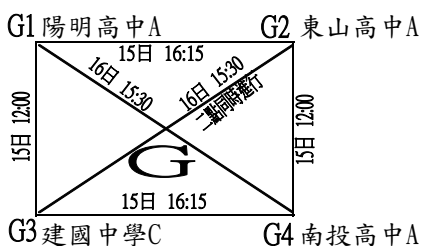

# 第十八屆福興盃全國大專暨青少年網球錦標賽

比賽時間 109年2月11日~18日	比賽場地 高雄市橋頭區輪椅夢公園	組別 大專一般男生團體賽組	裁判長 張祝明
-----------------------	---------------------	------------------	------------

預賽(除Q、R組取三隊外，其他各組取二隊進入決賽)

各點採六局決勝局制(5：5時進行"tie-break"7分制)(單/雙打均採NO-AD制)

# 第十八屆福興盃全國大專暨青少年網球錦標賽

比賽時間 109年2月11日~18日      比賽場地 高雄市橋頭區輪椅夢公園      組別 大專一般男生團體賽組      裁判長 張祝明

決賽 取前四名(預賽結束後現場抽籤, 分組冠軍為種子隊伍, 以108年福興盃成績為依據)  
各點採六局決勝局制(5:5時進行"tie-break" 7分制)(單/雙打均採NO-AD制)

# 第十八屆福興盃全國大專暨青少年網球錦標賽

比賽時間  
109年2月11日~18日

比賽場地  
高雄市橋頭區輪椅夢公園

組別  
高中男生團體組

裁判長  
張祝明

預賽(除G、H組取三隊外，其他各組取二隊進入決賽)

各點採六局決勝局制(5:5時進行"tie-break"7分制)(單/雙打均採NO-AD制)

# 第十八屆福興盃全國大專暨青少年網球錦標賽

比賽時間	比賽場地	組別	組別	裁判長
109年2月11日~18日	高雄市橋頭區輪椅夢公園	高中男生團體組		張祝明

決賽 取前四名(預賽結束後現場抽籤，分組冠軍為種子隊伍，以108年福興盃成績為依據)

各點採六局決勝局制(5:5時進行”tie-break”7分制)(單/雙打均採NO-AD制)