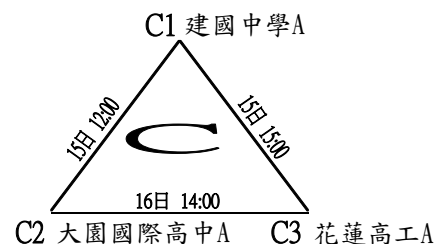

# 第十八屆福興盃全國大專暨青少年網球錦標賽

比賽時間 109年2月11日~18日      比賽場地 高雄市橋頭區輪椅夢公園      組別 大專一般男生團體賽組      裁判長 張祝明

決賽 取前四名(預賽結束後現場抽籤, 分組冠軍為種子隊伍, 以108年福興盃成績為依據)  
各點採六局決勝局制(5:5時進行"tie-break" 7分制)(單/雙打均採NO-AD制)

# 第十八屆福興盃全國大專暨青少年網球錦標賽

比賽時間  
109年2月11日~18日

比賽場地  
高雄市橋頭區輪椅夢公園

組別  
高中男生團體組

裁判長  
張祝明

預賽(除G、H組取三隊外，其他各組取二隊進入決賽)

各點採六局決勝局制(5:5時進行"tie-break"7分制)(單/雙打均採NO-AD制)

# 第十八屆福興盃全國大專暨青少年網球錦標賽

比賽時間	比賽場地	組別	組別	裁判長
109年2月11日~18日	高雄市橋頭區輪椅夢公園	高中男生團體組		張祝明

決賽 取前四名(預賽結束後現場抽籤，分組冠軍為種子隊伍，以108年福興盃成績為依據)

各點採六局決勝局制(5:5時進行”tie-break”7分制)(單/雙打均採NO-AD制)

# 第十八屆福興盃全國大專暨青少年網球錦標賽

比賽時間  
109年2月11日~18日

比賽場地  
高雄市橋頭區輪椅夢公園

組別  
國中男生團體組

裁判長  
張祝明

預 賽(除H組取三隊外，其他各組取二隊進入決賽)

各點採六局決勝局制(5:5時進行"tie-break"7分制)(單/雙打均採NO-AD制)