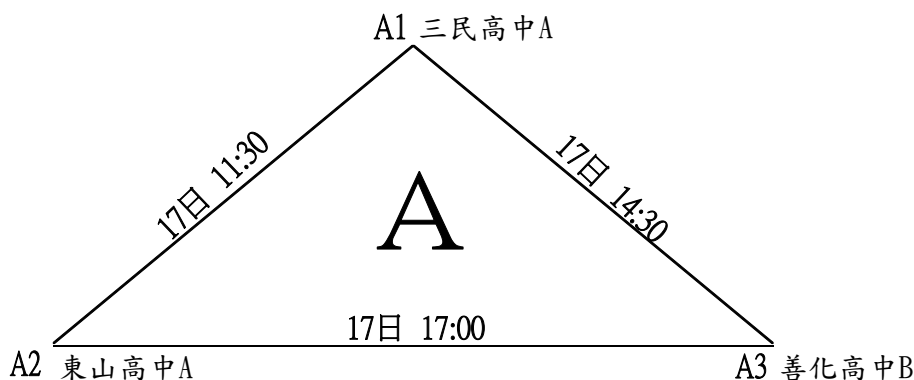

# 第十八屆福興盃全國大專暨青少年網球錦標賽

比賽時間	比賽場地	組別	裁判長
109年2月11日~18日	高雄市橋頭區輪椅夢公園	大專一般女生團體賽	張祝明

預 賽(除J、K組取三隊外，其他各組取二隊進入決賽)

各點採六局決勝局制(5:5時進行"tie-break"7分制)(單/雙打均採NO-AD制)

# 第十八屆福興盃全國大專暨青少年網球錦標賽

比賽時間	比賽場地	組別	裁判長
109年2月11日~18日	高雄市橋頭區輪椅夢公園	大專一般女生團體賽	張祝明

決賽 取前四名(預賽結束後現場抽籤, 分組冠軍為種子隊伍, 以108年福興盃成績為依據)  
各點採六局決勝局制(5:5時進行"tie-break" 7分制)(單/雙打均採NO-AD制)

# 第十八屆福興盃全國大專暨青少年網球錦標賽

比賽時間	比賽場地	組別	裁判長
109年2月11日~18日	高雄市橋頭區輪椅夢公園	高中女生團體組	張祝明

預賽(A組取二隊, B組取三隊進入決賽)

各點採六局決勝局制(5:5時進行"tie-break" 7分制)(單/雙打均採NO-AD制)

決賽 取前三名(預賽結束後現場抽籤, 分組冠軍為種子隊伍, 以108年福興盃成績為依據)