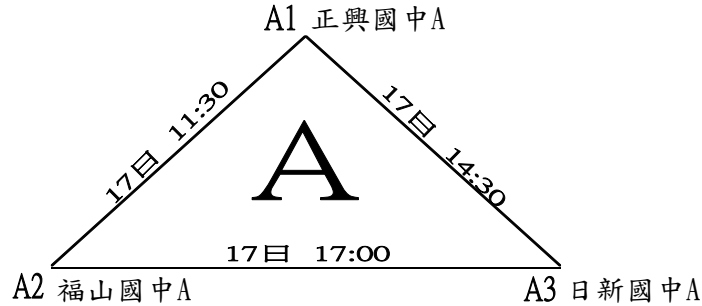

# 第十八屆福興盃全國大專暨青少年網球錦標賽

比賽時間	比賽場地	組別	裁判長
109年2月11日~18日	高雄市橋頭區輪椅夢公園	大專一般女生團體賽	張祝明

決賽 取前四名(預賽結束後現場抽籤, 分組冠軍為種子隊伍, 以108年福興盃成績為依據)  
各點採六局決勝局制(5:5時進行"tie-break" 7分制)(單/雙打均採NO-AD制)

# 第十八屆福興盃全國大專暨青少年網球錦標賽

比賽時間	比賽場地	組別	裁判長
109年2月11日~18日	高雄市橋頭區輪椅夢公園	高中女生團體組	張祝明

預賽(A組取二隊, B組取三隊進入決賽)

各點採六局決勝局制(5:5時進行"tie-break" 7分制)(單/雙打均採NO-AD制)

決賽 取前三名(預賽結束後現場抽籤, 分組冠軍為種子隊伍, 以108年福興盃成績為依據)

# 第十八屆福興盃全國大專暨青少年網球錦標賽

比賽時間	比賽場地	組別	裁判長
109年2月11日~18日	高雄市橋頭區輪椅夢公園	國中女生團體組	張祝明

預賽(除C組取三隊外，其他各組取二隊進入決賽)  
各點採六局決勝局制(5:5時進行"tie-break" 7分制)(單/雙打均採NO-AD制)

決賽 取前四名(預賽結束後現場抽籤，分組冠軍為種子隊伍，以108年福興盃成績為依據)