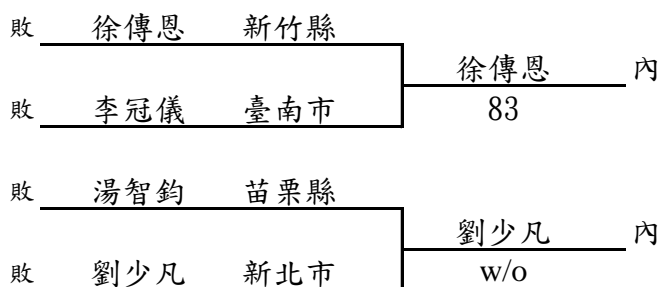

106年全運會網球資格賽

男子單打賽

比賽日期	比賽地點	裁判長
106/7/3~7	宜蘭運動公園網球場	王凌華