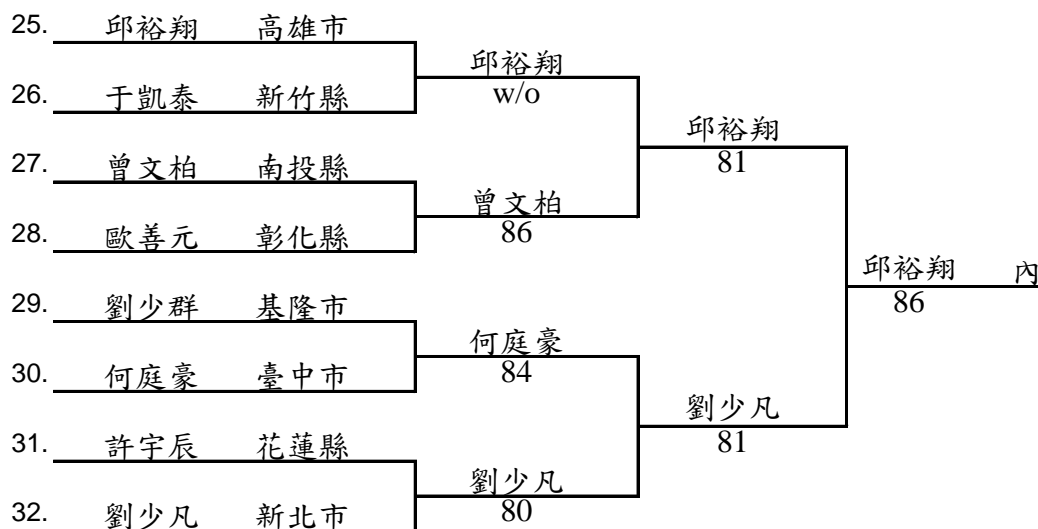

106年全運會網球資格賽

男子單打賽

比賽日期	比賽地點	裁判長
106/7/3~7	宜蘭運動公園網球場	王凌華