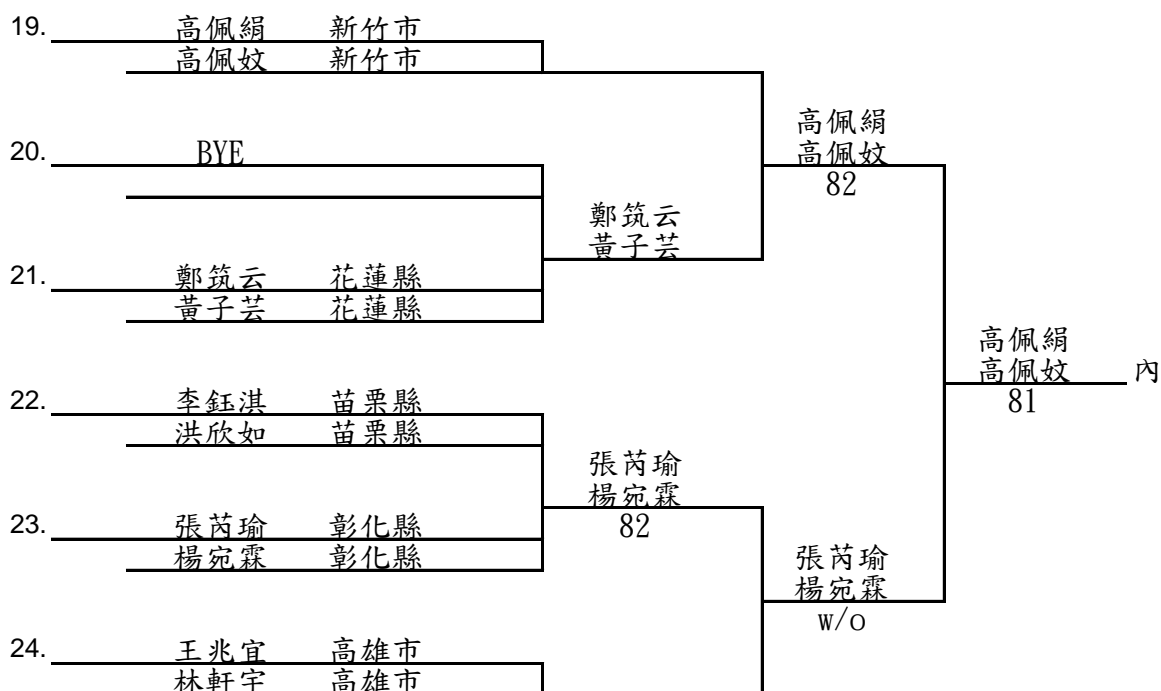

# 106年全運會網球資格賽

## 男子雙打賽

比賽日期  
106/7/3~7

比賽地點  
宜蘭運動公園網球場

裁判長  
王凌華

比賽日期  
106/7/3~7

比賽地點  
宜蘭運動公園網球場

裁判長  
王凌華

比賽日期  
106/7/3~7

比賽地點  
宜蘭運動公園網球場

裁判長  
王凌華

敗	林子揚 新北市		林子揚 李孟樺 內
	李孟樺 新北市		
敗	朱柏安 花蓮縣	98(8)	
	龐乃壬 花蓮縣		
敗	王耀城 南投縣		蘇鈺翔 陳昱豐 內
	全聖恩 南投縣		
敗	蘇鈺翔 彰化縣	82	
	陳昱豐 彰化縣		

106年全運會網球資格賽

女子雙打賽

比賽日期	比賽地點	裁判長
106/7/3~7	宜蘭運動公園網球場	王凌華

直接會內：李亞軒/徐崢雯(新北市)  
陳佩萱/卓宜萱(臺北市)

比賽日期	比賽地點	裁判長
106/7/3~7	宜蘭運動公園網球場	王凌華

106年全運會網球資格賽

男女混合雙打賽

比賽日期	比賽地點	裁判長
106/7/3~7	宜蘭運動公園網球場	王凌華

直接會內：謝政鵬/謝淑映(臺北市)  
彭賢尹/陳佩萱(臺北市)

106年全運會網球資格賽

男女混合雙打賽

比賽日期	比賽地點	裁判長
106/7/3~7	宜蘭運動公園網球場	王凌華