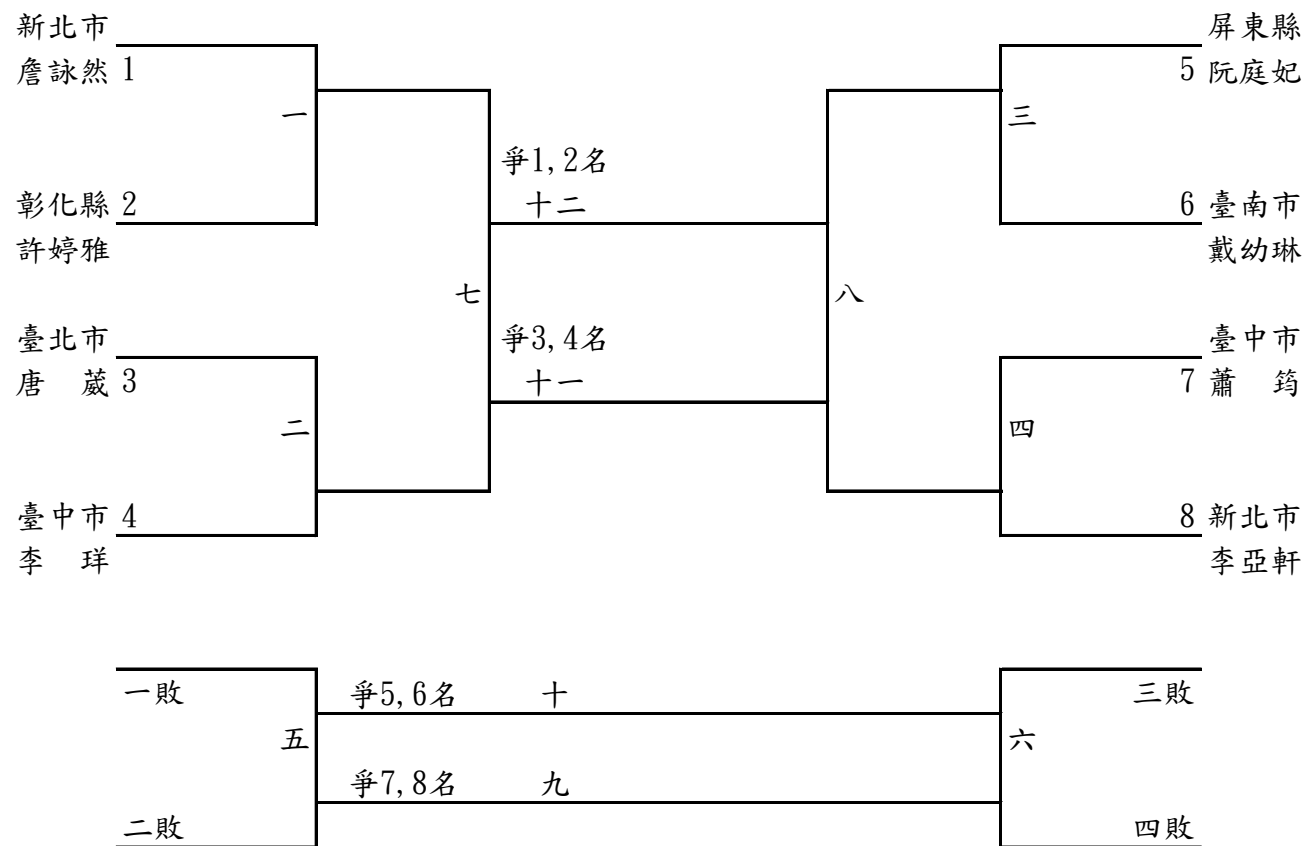

男子組網球團體賽

(實際名單以104高雄市全運會籌備處公佈為依據)

男子組網球單打賽

(實際名單以104高雄市全運會籌備處公佈為依據)

男子組網球雙打賽

(實際名單以104高雄市全運會籌備處公佈為依據)

女子組網球團體賽

(實際名單以104高雄市全運會籌備處公佈為依據)

女子組網球單打賽

(實際名單以104高雄市全運會籌備處公佈為依據)

女子組網球雙打賽

(實際名單以104高雄市全運會籌備處公佈為依據)

混合組網球雙打賽

(實際名單以104高雄市全運會籌備處公佈為依據)