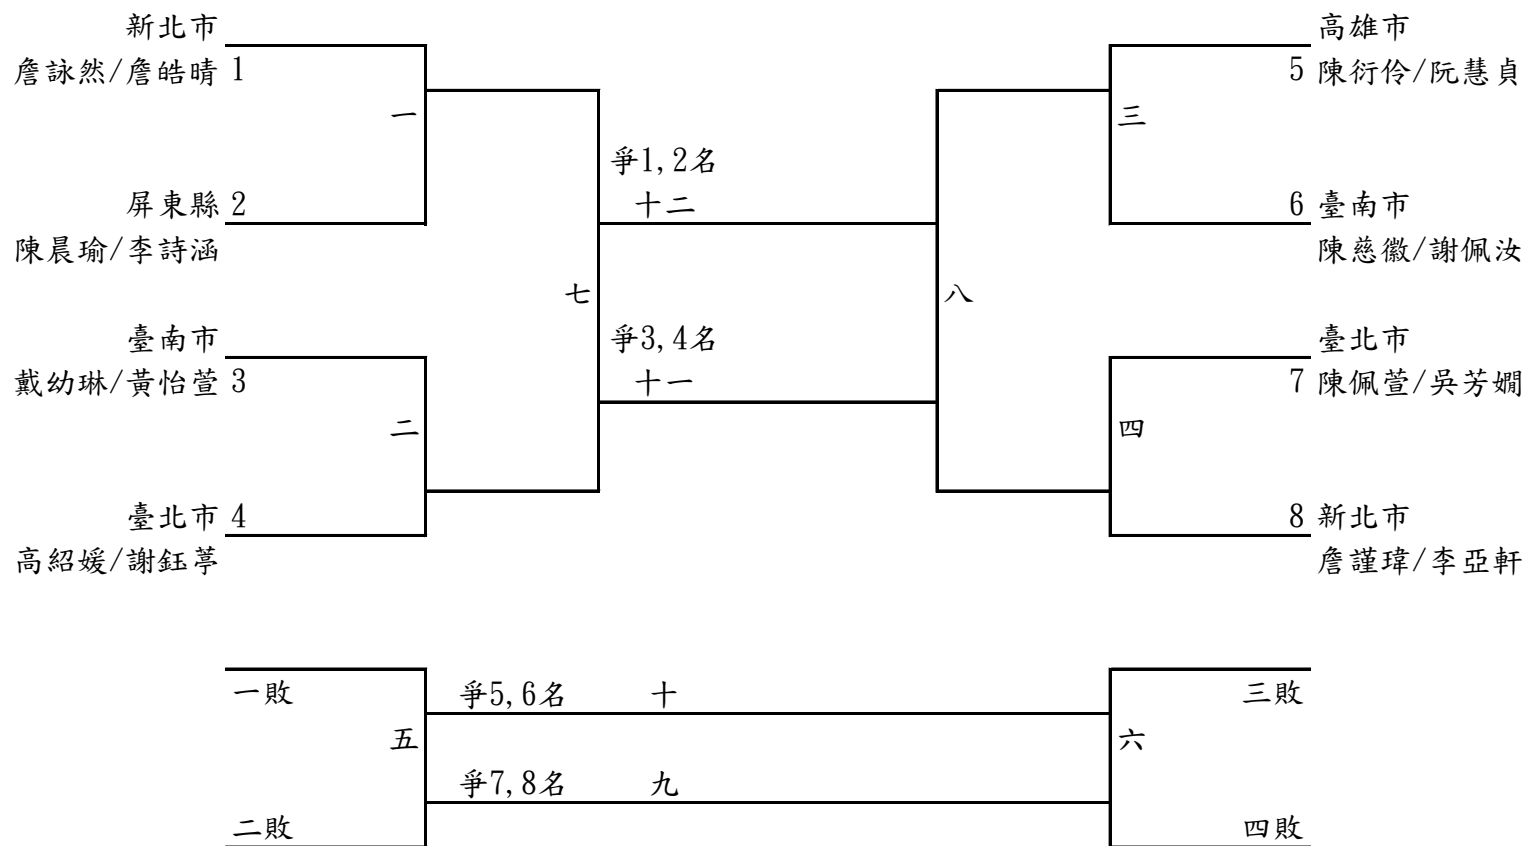

男子組網球團體賽

(實際名單以104高雄市全運會籌備處公佈為依據)

男子組網球單打賽

(實際名單以104高雄市全運會籌備處公佈為依據)

男子組網球雙打賽

(實際名單以104高雄市全運會籌備處公佈為依據)

女子組網球團體賽

(實際名單以104高雄市全運會籌備處公佈為依據)

女子組網球單打賽

(實際名單以104高雄市全運會籌備處公佈為依據)

女子組網球雙打賽

(實際名單以104高雄市全運會籌備處公佈為依據)

混合組網球雙打賽

(實際名單以104高雄市全運會籌備處公佈為依據)