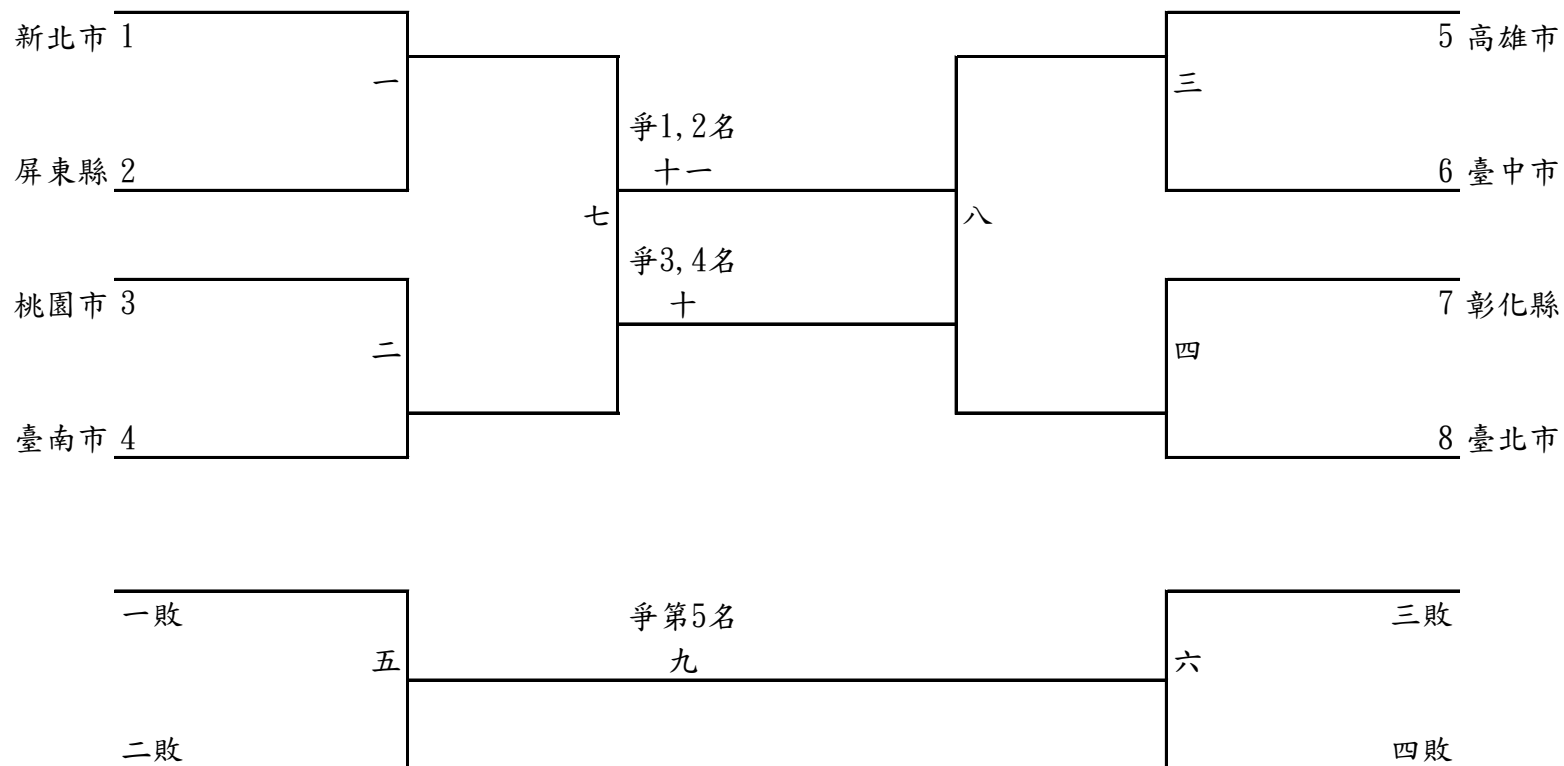

男子組網球團體賽

(實際名單以104高雄市全運會籌備處公佈為依據)

男子組網球單打賽

(實際名單以104高雄市全運會籌備處公佈為依據)

男子組網球雙打賽

(實際名單以104高雄市全運會籌備處公佈為依據)

女子組網球團體賽

(實際名單以104高雄市全運會籌備處公佈為依據)

女子組網球單打賽

(實際名單以104高雄市全運會籌備處公佈為依據)

女子組網球雙打賽

(實際名單以104高雄市全運會籌備處公佈為依據)

混合組網球雙打賽

(實際名單以104高雄市全運會籌備處公佈為依據)