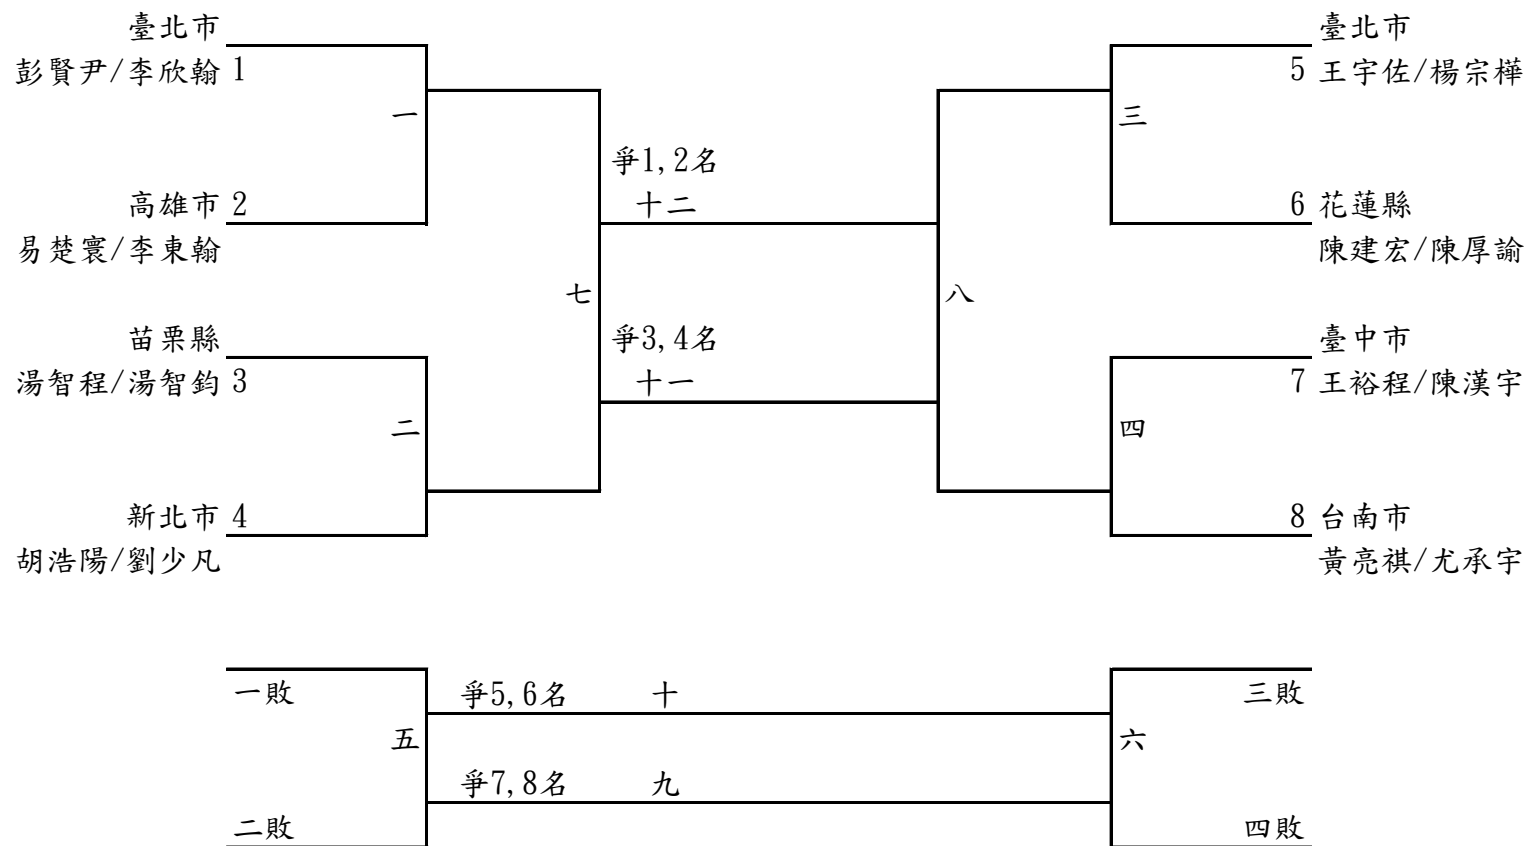

男子組網球團體賽

(實際名單以104高雄市全運會籌備處公佈為依據)

男子組網球單打賽

(實際名單以104高雄市全運會籌備處公佈為依據)

男子組網球雙打賽

(實際名單以104高雄市全運會籌備處公佈為依據)

女子組網球團體賽

(實際名單以104高雄市全運會籌備處公佈為依據)

女子組網球單打賽

(實際名單以104高雄市全運會籌備處公佈為依據)

女子組網球雙打賽

(實際名單以104高雄市全運會籌備處公佈為依據)

混合組網球雙打賽

(實際名單以104高雄市全運會籌備處公佈為依據)