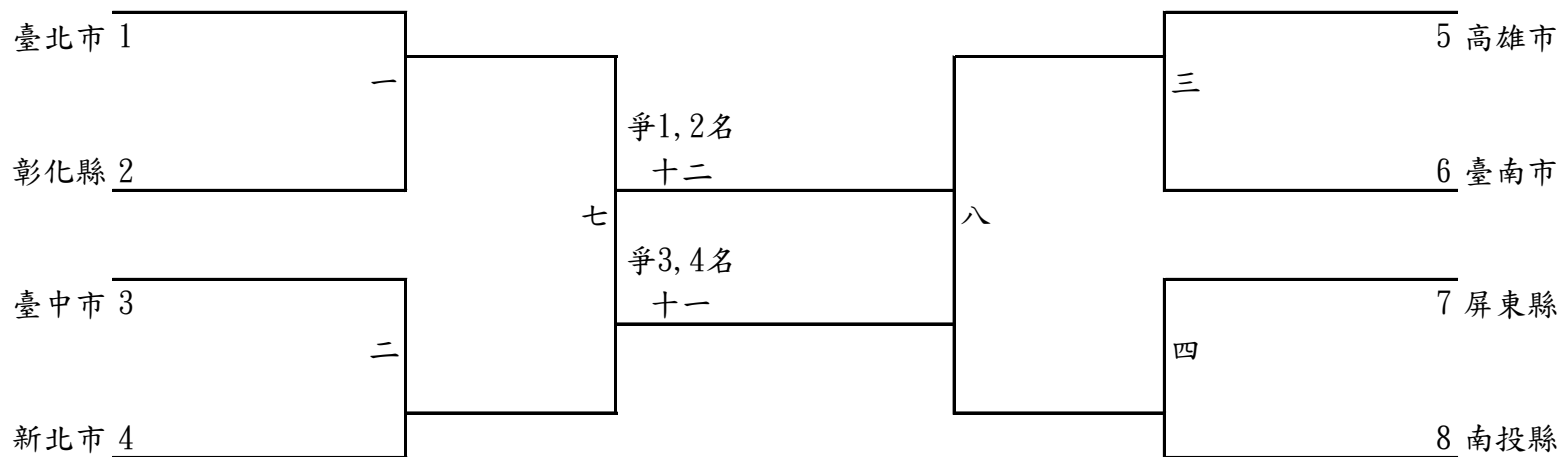

男子組網球團體賽

(實際名單以104高雄市全運會籌備處公佈為依據)

男子組網球單打賽

(實際名單以104高雄市全運會籌備處公佈為依據)

男子組網球雙打賽

(實際名單以104高雄市全運會籌備處公佈為依據)

女子組網球團體賽

(實際名單以104高雄市全運會籌備處公佈為依據)