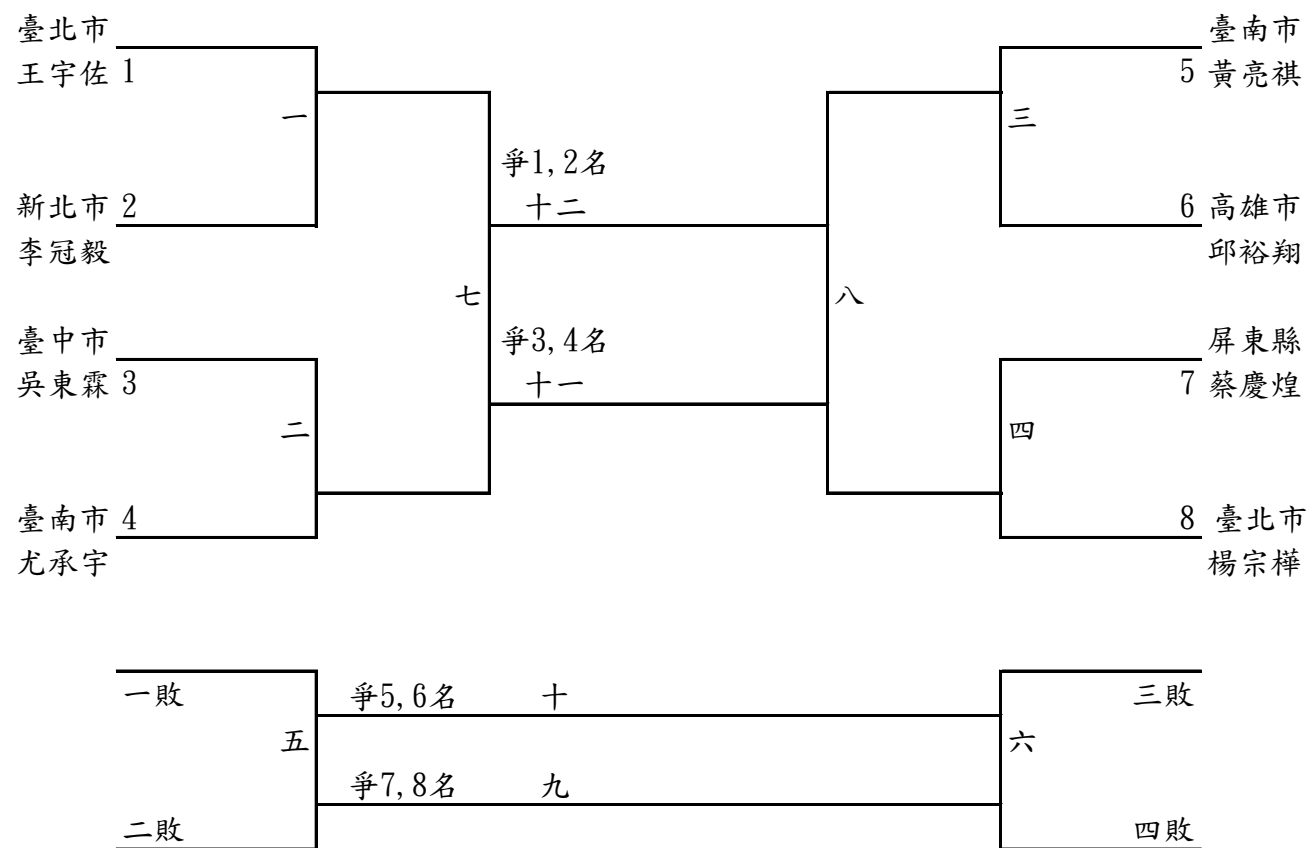

男子組網球團體賽

(實際名單以104高雄市全運會籌備處公佈為依據)

男子組網球單打賽

(實際名單以104高雄市全運會籌備處公佈為依據)

男子組網球雙打賽

(實際名單以104高雄市全運會籌備處公佈為依據)

女子組網球團體賽

(實際名單以104高雄市全運會籌備處公佈為依據)

女子組網球單打賽

(實際名單以104高雄市全運會籌備處公佈為依據)

女子組網球雙打賽

(實際名單以104高雄市全運會籌備處公佈為依據)

混合組網球雙打賽

(實際名單以104高雄市全運會籌備處公佈為依據)