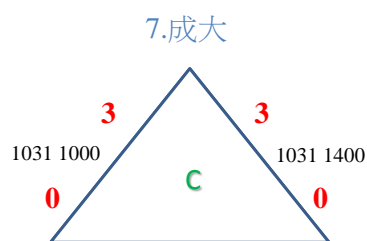

# 2015集保盃全國大專乙組網球團體錦標賽賽程表

※預賽(共18隊)，分6組循環賽，每組取分組冠軍，晉級決賽

※預賽三點均需出賽，決賽先勝兩點即判定勝負

2.高雄餐旅大學 1 1031 1000 2 3.義守B 5.台南應科大 3 1031 1200 0 6.屏科大B

8.義守A 3 1031 1200 0 9.高應大B 11.高師大B 0 1031 1200 3 12.高醫B

14.高師大A 0 1031 1200 3 15.虎尾科大 17.高應大A 3 1031 1200 0 18.台南大學

- (一)比賽採三點雙打，均採一盤六局制，每局均採用No-Ad決勝點制。
- (二)各隊應於賽前三十分鐘向大會領取出賽名單，填妥後於二十分鐘前提提交大會競賽組。
- (三)出賽選手應攜帶相關證件，以便證明身分。