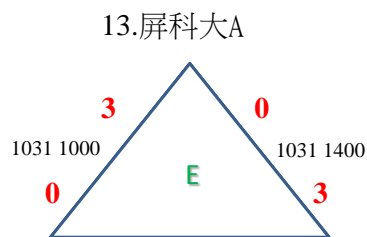

# 2015集保盃全國大專乙組網球團體錦標賽賽程表

※預賽(共18隊)，分6組循環賽，每組取分組冠軍，晉級決賽

※預賽三點均需出賽，決賽先勝兩點即判定勝負

2.高雄餐旅大學 1 1031 1000 2 3.義守B 5.台南應科大 3 1031 1200 0 6.屏科大B

8.義守A 3 1031 1200 0 9.高應大B 11.高師大B 0 1031 1200 3 12.高醫B

14.高師大A 0 1031 1200 3 15.虎尾科大 17.高應大A 3 1031 1200 0 18.台南大學

- (一)比賽採三點雙打，均採一盤六局制，每局均採用No-Ad決勝點制。
- (二)各隊應於賽前三十分鐘向大會領取出賽名單，填妥後於二十分鐘前提提交大會競賽組。
- (三)出賽選手應攜帶相關證件，以便證明身分。