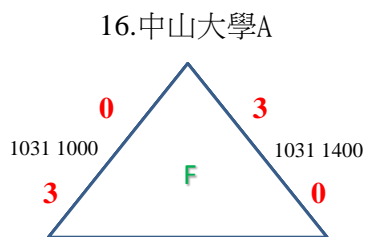

# 2015集保盃全國大專乙組網球團體錦標賽賽程表

※預賽(共18隊)，分6組循環賽，每組取分組冠軍，晉級決賽

※預賽三點均需出賽，決賽先勝兩點即判定勝負

2.高雄餐旅大學 1 1031 1000 2 3.義守B 5.台南應科大 3 1031 1200 0 6.屏科大B

8.義守A 3 1031 1200 0 9.高應大B 11.高師大B 0 1031 1200 3 12.高醫B

14.高師大A 0 1031 1200 3 15.虎尾科大 17.高應大A 3 1031 1200 0 18.台南大學

- (一)比賽採三點雙打，均採一盤六局制，每局均採用No-Ad決勝點制。
- (二)各隊應於賽前三十分鐘向大會領取出賽名單，填妥後於二十分鐘前提提交大會競賽組。
- (三)出賽選手應攜帶相關證件，以便證明身分。