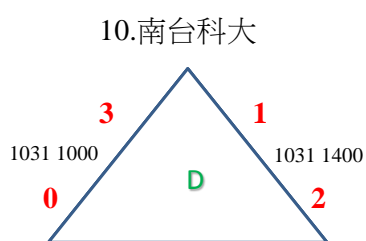

# 2015集保盃全國大專乙組網球團體錦標賽賽程表

※預賽(共18隊)，分6組循環賽，每組取分組冠軍，晉級決賽

※預賽三點均需出賽，決賽先勝兩點即判定勝負

2.高雄餐旅大學 1 1031 1000 2 3.義守B 5.台南應科大 3 1031 1200 0 6.屏科大B

8.義守A 3 1031 1200 0 9.高應大B 11.高師大B 0 1031 1200 3 12.高醫B

14.高師大A 0 1031 1200 3 15.虎尾科大 17.高應大A 3 1031 1200 0 18.台南大學

- (一)比賽採三點雙打，均採一盤六局制，每局均採用No-Ad決勝點制。
- (二)各隊應於賽前三十分鐘向大會領取出賽名單，填妥後於二十分鐘前提提交大會競賽組。
- (三)出賽選手應攜帶相關證件，以便證明身分。