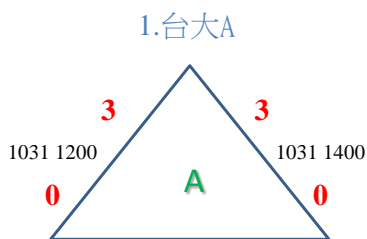

# 2015集保盃全國大專乙組網球團體錦標賽賽程表

※預賽(共18隊)，分6組循環賽，每組取分組冠軍，晉級決賽

※預賽三點均需出賽，決賽先勝兩點即判定勝負

2.高雄餐旅大學 1 1031 1000 2 3.義守B 5.台南應科大 3 1031 1200 0 6.屏科大B

8.義守A 3 1031 1200 0 9.高應大B 11.高師大B 0 1031 1200 3 12.高醫B

14.高師大A 0 1031 1200 3 15.虎尾科大 17.高應大A 3 1031 1200 0 18.台南大學

- (一)比賽採三點雙打，均採一盤六局制，每局均採用No-Ad決勝點制。
- (二)各隊應於賽前三十分鐘向大會領取出賽名單，填妥後於二十分鐘前提提交大會競賽組。
- (三)出賽選手應攜帶相關證件，以便證明身分。