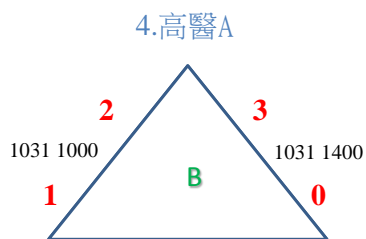

# 2015集保盃全國大專乙組網球團體錦標賽賽程表

※預賽(共18隊)，分6組循環賽，每組取分組冠軍，晉級決賽

※預賽三點均需出賽，決賽先勝兩點即判定勝負

2.高雄餐旅大學 1 1031 1000 2 3.義守B 5.台南應科大 3 1031 1200 0 6.屏科大B

8.義守A 3 1031 1200 0 9.高應大B 11.高師大B 0 1031 1200 3 12.高醫B

14.高師大A 0 1031 1200 3 15.虎尾科大 17.高應大A 3 1031 1200 0 18.台南大學

- (一)比賽採三點雙打，均採一盤六局制，每局均採用No-Ad決勝點制。
- (二)各隊應於賽前三十分鐘向大會領取出賽名單，填妥後於二十分鐘前提提交大會競賽組。
- (三)出賽選手應攜帶相關證件，以便證明身分。