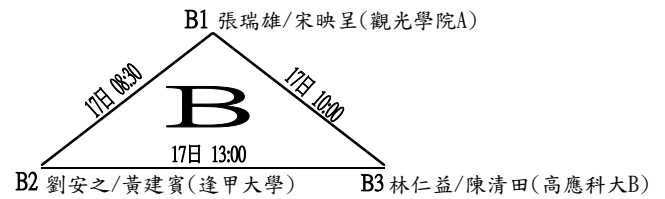

中華民國大專校院103年度教職員工網球錦標賽

比賽時間

比賽場地

組別

103年1月16日~1月19日

彰化縣員林運動公園網球場(紅土球場)

首長組

中華民國大專校院103年度教職員工網球錦標賽

比賽時間 103年1月16日~1月19日	比賽場地 彰化縣員林運動公園網球場(室內球場)	組別 女子組
-------------------------	----------------------------	-----------

預賽(各組取二名進入決賽)

決賽(名次取至三名)

中華民國大專校院103年度教職員工網球錦標賽

比賽時間 103年1月16日~1月19日	比賽場地 彰化縣員林運動公園網球場	組別 男子甲組
-------------------------	----------------------	------------

預賽(各組取二名進入決賽)

決賽(名次取至四名)

中華民國大專校院103年度教職員工網球錦標賽

比賽時間

比賽場地

組別

103年1月16日-1月19日

彰化縣員林運動公園網球場(紅土球場)