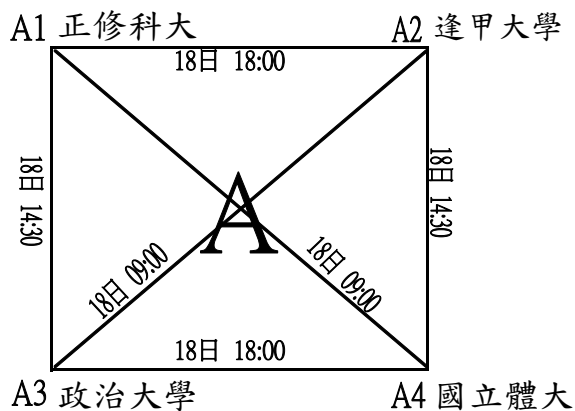

中華民國大專校院103年度教職員工網球錦標賽

比賽時間

比賽場地

組別

103年1月16日~1月19日

彰化縣員林運動公園網球場(紅土球場)

首長組

中華民國大專校院103年度教職員工網球錦標賽

比賽時間 103年1月16日~1月19日	比賽場地 彰化縣員林運動公園網球場(室內球場)	組別 女子組
-------------------------	----------------------------	-----------

預賽(各組取二名進入決賽)

決賽(名次取至三名)

中華民國大專校院103年度教職員工網球錦標賽

比賽時間 103年1月16日~1月19日	比賽場地 彰化縣員林運動公園網球場	組別 男子甲組
-------------------------	----------------------	------------

預賽(各組取二名進入決賽)

決賽(名次取至四名)

中華民國大專校院103年度教職員工網球錦標賽

比賽時間

比賽場地

組別

103年1月16日-1月19日

彰化縣員林運動公園網球場(紅土球場)