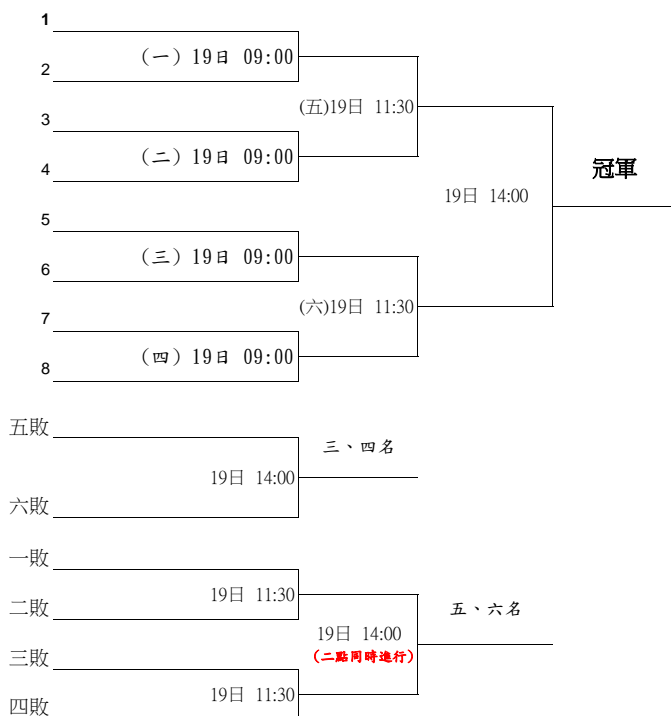

比賽時間 103年1月16日~1月19日	比賽場地 彰化縣員林運動公園網球場(室內球場)	組別 女子組
-------------------------	----------------------------	-----------

預賽(各組取二名進入決賽)

決賽(名次取至三名)

中華民國大專校院103年度教職員工網球錦標賽

比賽時間 103年1月16日~1月19日	比賽場地 彰化縣員林運動公園網球場	組別 男子甲組
-------------------------	----------------------	------------

預賽(各組取二名進入決賽)

決賽(名次取至四名)

中華民國大專校院103年度教職員工網球錦標賽

比賽時間

比賽場地

組別

103年1月16日-1月19日

彰化縣員林運動公園網球場(紅土球場)

長青組

中州科技大學

預 賽

決 賽

(分組冠軍打1~3名，分組亞軍打第4名，名次取至四名)

比賽時間	比賽場地	組別
103年1月16日~1月19日	彰化縣員林運動公園網球場(紅土球場)	壯年組

預賽(各組取一名進入決賽)

決賽(名次取至六名)

(預賽結束後現場抽籤，種子隊伍以上一屆成績為依據)

中華民國大專校院103年度教職員工網球錦標賽

比賽時間

103年1月16日~1月19日

比賽場地

彰化縣員林運動公園網球場

組別

男子乙組