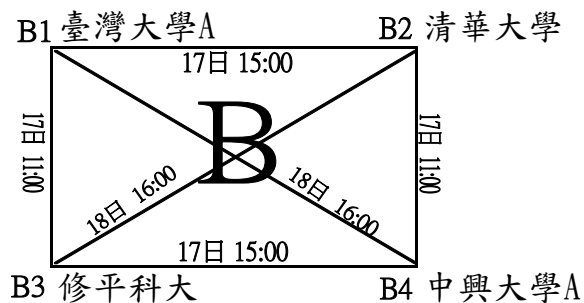

中華民國大專校院103年度教職員工網球錦標賽

比賽時間

比賽場地

組別

103年1月16日~1月19日

彰化縣員林運動公園網球場(紅土球場)

首長組

中華民國大專校院103年度教職員工網球錦標賽

比賽時間 103年1月16日~1月19日	比賽場地 彰化縣員林運動公園網球場(室內球場)	組別 女子組
-------------------------	----------------------------	-----------

預賽(各組取二名進入決賽)

決賽(名次取至三名)

中華民國大專校院103年度教職員工網球錦標賽

比賽時間 103年1月16日~1月19日	比賽場地 彰化縣員林運動公園網球場	組別 男子甲組
-------------------------	----------------------	------------

預賽(各組取二名進入決賽)

決賽(名次取至四名)

中華民國大專校院103年度教職員工網球錦標賽

比賽時間

比賽場地

組別

103年1月16日-1月19日

彰化縣員林運動公園網球場(紅土球場)

長青組

中州科技大學

預 賽

決 賽

(分組冠軍打1~3名，分組亞軍打第4名，名次取至四名)

比賽時間	比賽場地	組別
103年1月16日~1月19日	彰化縣員林運動公園網球場(紅土球場)	壯年組

預賽(各組取一名進入決賽)

決賽(名次取至六名)