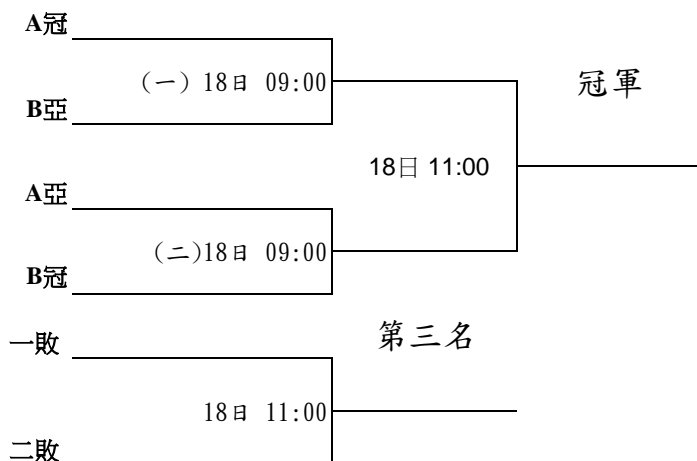

中華民國大專校院103年度教職員工網球錦標賽

比賽時間

比賽場地

組別

103年1月16日~1月19日

彰化縣員林運動公園網球場(紅土球場)

首長組

中華民國大專校院103年度教職員工網球錦標賽

比賽時間 103年1月16日~1月19日	比賽場地 彰化縣員林運動公園網球場(室內球場)	組別 女子組
-------------------------	----------------------------	-----------

預賽(各組取二名進入決賽)

決賽(名次取至三名)

中華民國大專校院103年度教職員工網球錦標賽

比賽時間 103年1月16日~1月19日	比賽場地 彰化縣員林運動公園網球場	組別 男子甲組
-------------------------	----------------------	------------

預賽(各組取二名進入決賽)

決賽(名次取至四名)

中華民國大專校院103年度教職員工網球錦標賽

比賽時間

比賽場地

組別

103年1月16日-1月19日

彰化縣員林運動公園網球場(紅土球場)

長青組

中州科技大學

預 賽

決 賽

(分組冠軍打1~3名，分組亞軍打第4名，名次取至四名)

比賽時間	比賽場地	組別
103年1月16日~1月19日	彰化縣員林運動公園網球場(紅土球場)	壯年組

預賽(各組取一名進入決賽)

決賽(名次取至六名)