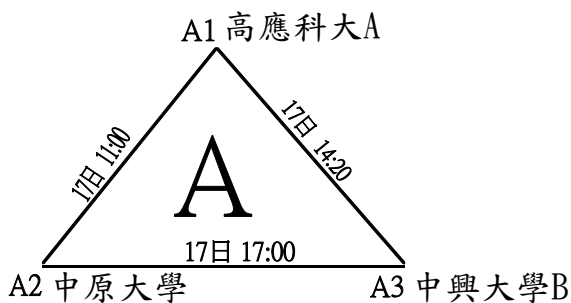

比賽時間 103年1月16日~1月19日	比賽場地 彰化縣員林運動公園網球場(室內球場)	組別 女子組
-------------------------	----------------------------	-----------

預賽(各組取二名進入決賽)

決賽(名次取至三名)

中華民國大專校院103年度教職員工網球錦標賽

比賽時間 103年1月16日~1月19日	比賽場地 彰化縣員林運動公園網球場	組別 男子甲組
-------------------------	----------------------	------------

預賽(各組取二名進入決賽)

決賽(名次取至四名)

中華民國大專校院103年度教職員工網球錦標賽

比賽時間

比賽場地

組別

103年1月16日-1月19日

彰化縣員林運動公園網球場(紅土球場)

長青組

中州科技大學

預 賽

決 賽

(分組冠軍打1~3名，分組亞軍打第4名，名次取至四名)

比賽時間	比賽場地	組別
103年1月16日~1月19日	彰化縣員林運動公園網球場(紅土球場)	壯年組

預賽(各組取一名進入決賽)

決賽(名次取至六名)