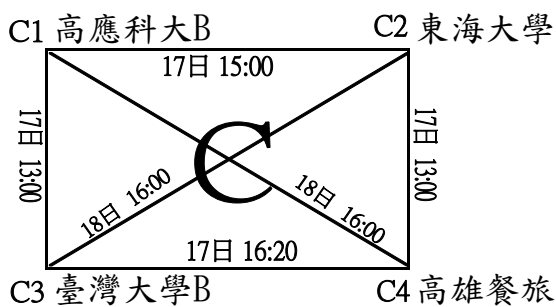

比賽時間 103年1月16日~1月19日	比賽場地 彰化縣員林運動公園網球場(室內球場)	組別 女子組
-------------------------	----------------------------	-----------

預賽(各組取二名進入決賽)

決賽(名次取至三名)

中華民國大專校院103年度教職員工網球錦標賽

比賽時間 103年1月16日~1月19日	比賽場地 彰化縣員林運動公園網球場	組別 男子甲組
-------------------------	----------------------	------------

預賽(各組取二名進入決賽)

決賽(名次取至四名)

中華民國大專校院103年度教職員工網球錦標賽

比賽時間

比賽場地

組別

103年1月16日-1月19日

彰化縣員林運動公園網球場(紅土球場)

長青組

中州科技大學

預 賽

決 賽

(分組冠軍打1~3名，分組亞軍打第4名，名次取至四名)

比賽時間	比賽場地	組別
103年1月16日~1月19日	彰化縣員林運動公園網球場(紅土球場)	壯年組

預賽(各組取一名進入決賽)

決賽(名次取至六名)