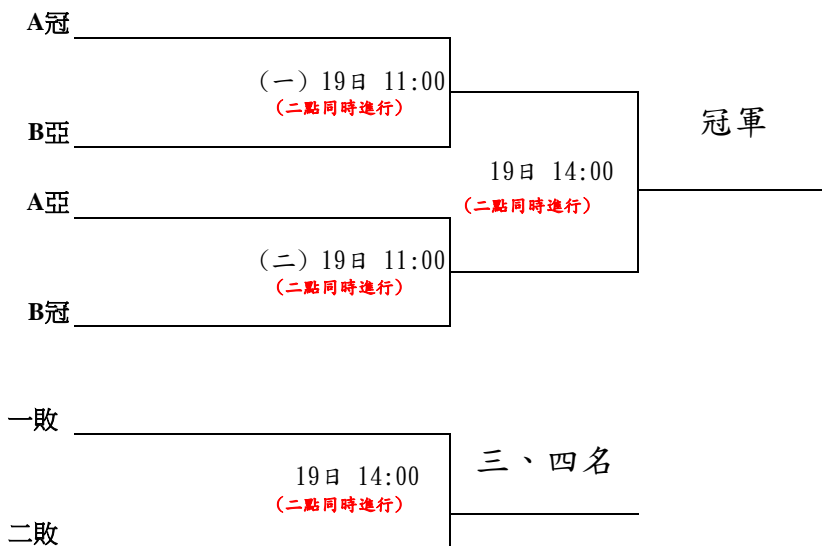

中華民國大專校院103年度教職員工網球錦標賽

比賽時間

比賽場地

組別

103年1月16日~1月19日

彰化縣員林運動公園網球場(紅土球場)

首長組

中華民國大專校院103年度教職員工網球錦標賽

比賽時間 103年1月16日~1月19日	比賽場地 彰化縣員林運動公園網球場(室內球場)	組別 女子組
-------------------------	----------------------------	-----------

預賽(各組取二名進入決賽)

決賽(名次取至三名)

中華民國大專校院103年度教職員工網球錦標賽

比賽時間 103年1月16日~1月19日	比賽場地 彰化縣員林運動公園網球場	組別 男子甲組
-------------------------	----------------------	------------

預賽(各組取二名進入決賽)

決賽(名次取至四名)

中華民國大專校院103年度教職員工網球錦標賽

比賽時間

比賽場地

組別

103年1月16日-1月19日

彰化縣員林運動公園網球場(紅土球場)

長青組

中州科技大學

預 賽

決 賽

(分組冠軍打1~3名，分組亞軍打第4名，名次取至四名)

比賽時間	比賽場地	組別
103年1月16日~1月19日	彰化縣員林運動公園網球場(紅土球場)	壯年組

預賽(各組取一名進入決賽)

決賽(名次取至六名)