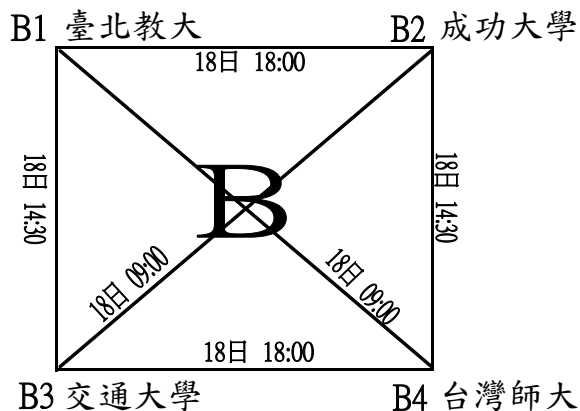

中華民國大專校院103年度教職員工網球錦標賽

比賽時間

比賽場地

組別

103年1月16日~1月19日

彰化縣員林運動公園網球場(紅土球場)

首長組

中華民國大專校院103年度教職員工網球錦標賽

比賽時間 103年1月16日~1月19日	比賽場地 彰化縣員林運動公園網球場(室內球場)	組別 女子組
-------------------------	----------------------------	-----------

預賽(各組取二名進入決賽)

決賽(名次取至三名)

中華民國大專校院103年度教職員工網球錦標賽

比賽時間 103年1月16日~1月19日	比賽場地 彰化縣員林運動公園網球場	組別 男子甲組
-------------------------	----------------------	------------

預賽(各組取二名進入決賽)

決賽(名次取至四名)

中華民國大專校院103年度教職員工網球錦標賽

比賽時間

比賽場地

組別

103年1月16日-1月19日

彰化縣員林運動公園網球場(紅土球場)