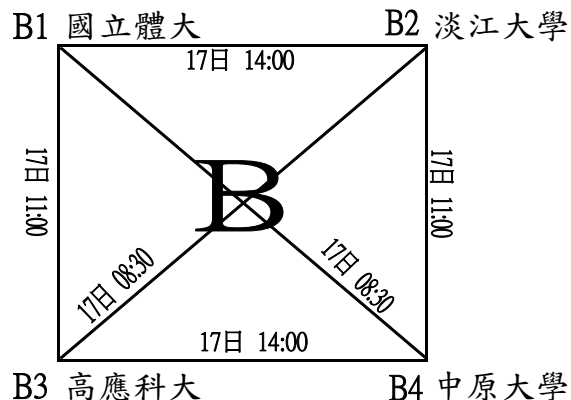

中華民國大專校院103年度教職員工網球錦標賽

比賽時間

比賽場地

組別

103年1月16日~1月19日

彰化縣員林運動公園網球場(紅土球場)

首長組

中華民國大專校院103年度教職員工網球錦標賽

比賽時間 103年1月16日~1月19日	比賽場地 彰化縣員林運動公園網球場(室內球場)	組別 女子組
-------------------------	----------------------------	-----------

預賽(各組取二名進入決賽)

決賽(名次取至三名)

中華民國大專校院103年度教職員工網球錦標賽

比賽時間 103年1月16日~1月19日	比賽場地 彰化縣員林運動公園網球場	組別 男子甲組
-------------------------	----------------------	------------

預賽(各組取二名進入決賽)

決賽(名次取至四名)

中華民國大專校院103年度教職員工網球錦標賽

比賽時間

比賽場地

組別

103年1月16日-1月19日

彰化縣員林運動公園網球場(紅土球場)

(預賽結束後現場抽籤，種子隊伍以上一屆成績為依據)

中華民國大專校院103年度教職員工網球錦標賽

比賽時間

103年1月16日~1月19日

比賽場地

彰化縣員林運動公園網球場

組別

男子乙組