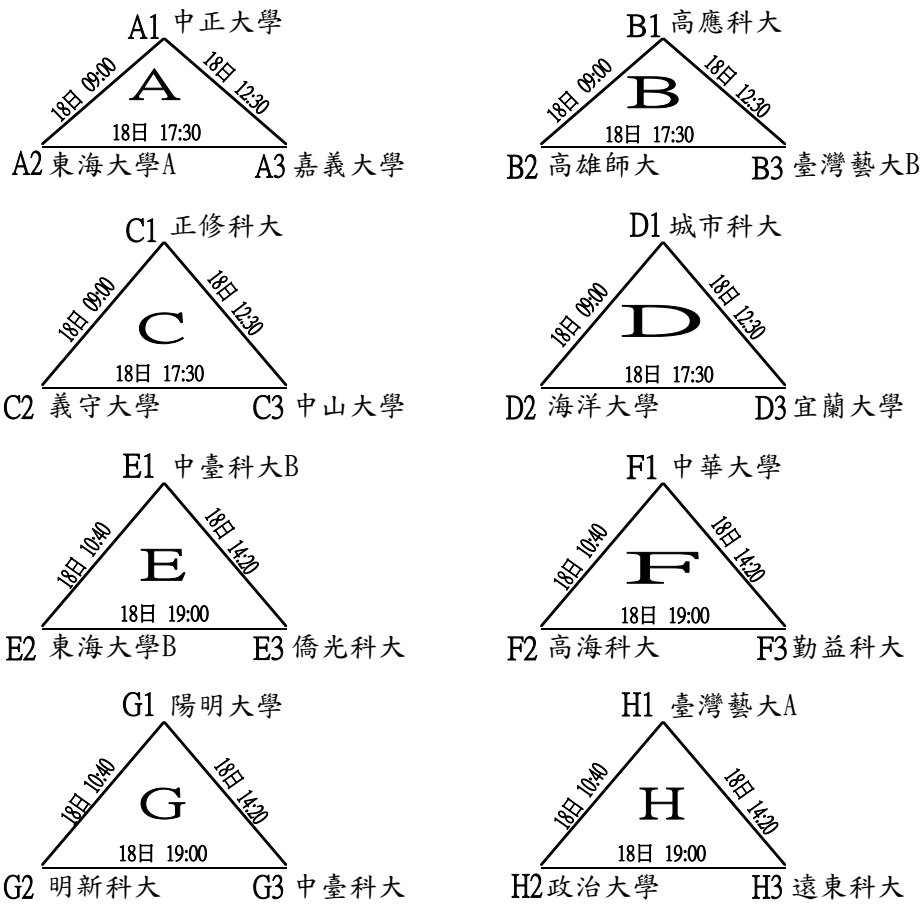

中華民國大專校院103年度教職員工網球錦標賽

比賽時間

比賽場地

組別

103年1月16日~1月19日

彰化縣員林運動公園網球場(紅土球場)

首長組

中華民國大專校院103年度教職員工網球錦標賽

比賽時間 103年1月16日~1月19日	比賽場地 彰化縣員林運動公園網球場(室內球場)	組別 女子組
-------------------------	----------------------------	-----------

預賽(各組取二名進入決賽)

決賽(名次取至三名)

中華民國大專校院103年度教職員工網球錦標賽

比賽時間 103年1月16日~1月19日	比賽場地 彰化縣員林運動公園網球場	組別 男子甲組
-------------------------	----------------------	------------

預賽(各組取二名進入決賽)

決賽(名次取至四名)

中華民國大專校院103年度教職員工網球錦標賽

比賽時間

比賽場地

組別

103年1月16日-1月19日

彰化縣員林運動公園網球場(紅土球場)

長青組

中州科技大學

預 賽

決 賽

(分組冠軍打1~3名，分組亞軍打第4名，名次取至四名)

比賽時間	比賽場地	組別
103年1月16日~1月19日	彰化縣員林運動公園網球場(紅土球場)	壯年組

預賽(各組取一名進入決賽)

決賽(名次取至六名)