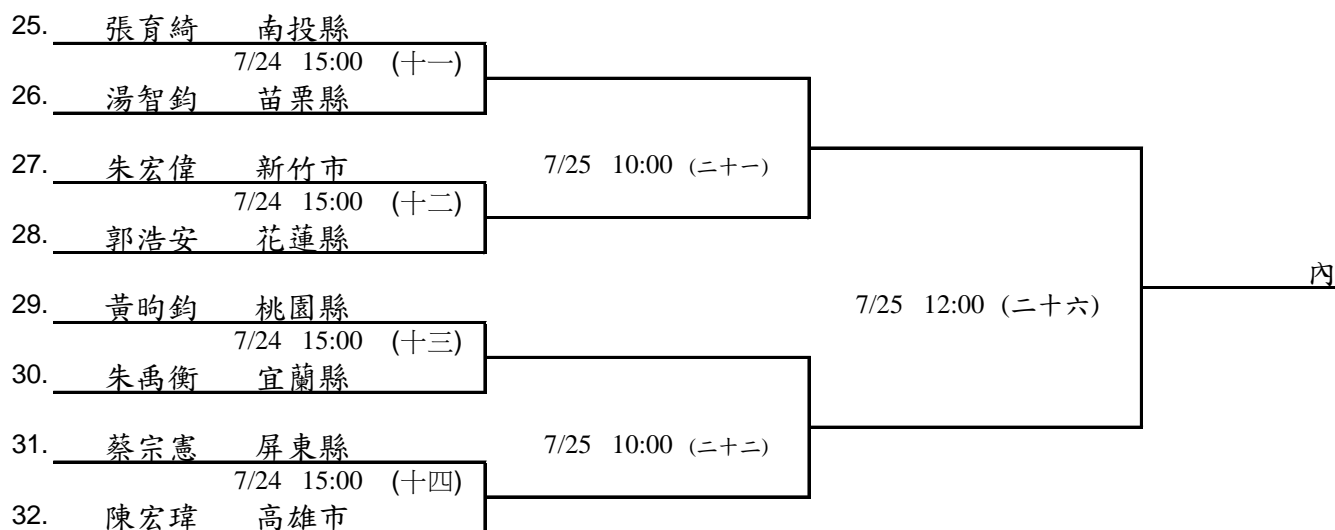

比賽地點  
臺北市彩虹運動公園網球場

裁判長  
王凌華

直接會內： 陳 迪(基隆市)  
楊宗樺(台北市)

男子單打賽

比賽日期	比賽地點	裁判長
102/7/23~26	臺北市彩虹運動公園網球場	王凌華

(二十三).(二十四).(二十五).(二十六).敗，現場抽籤決定敗部賽程