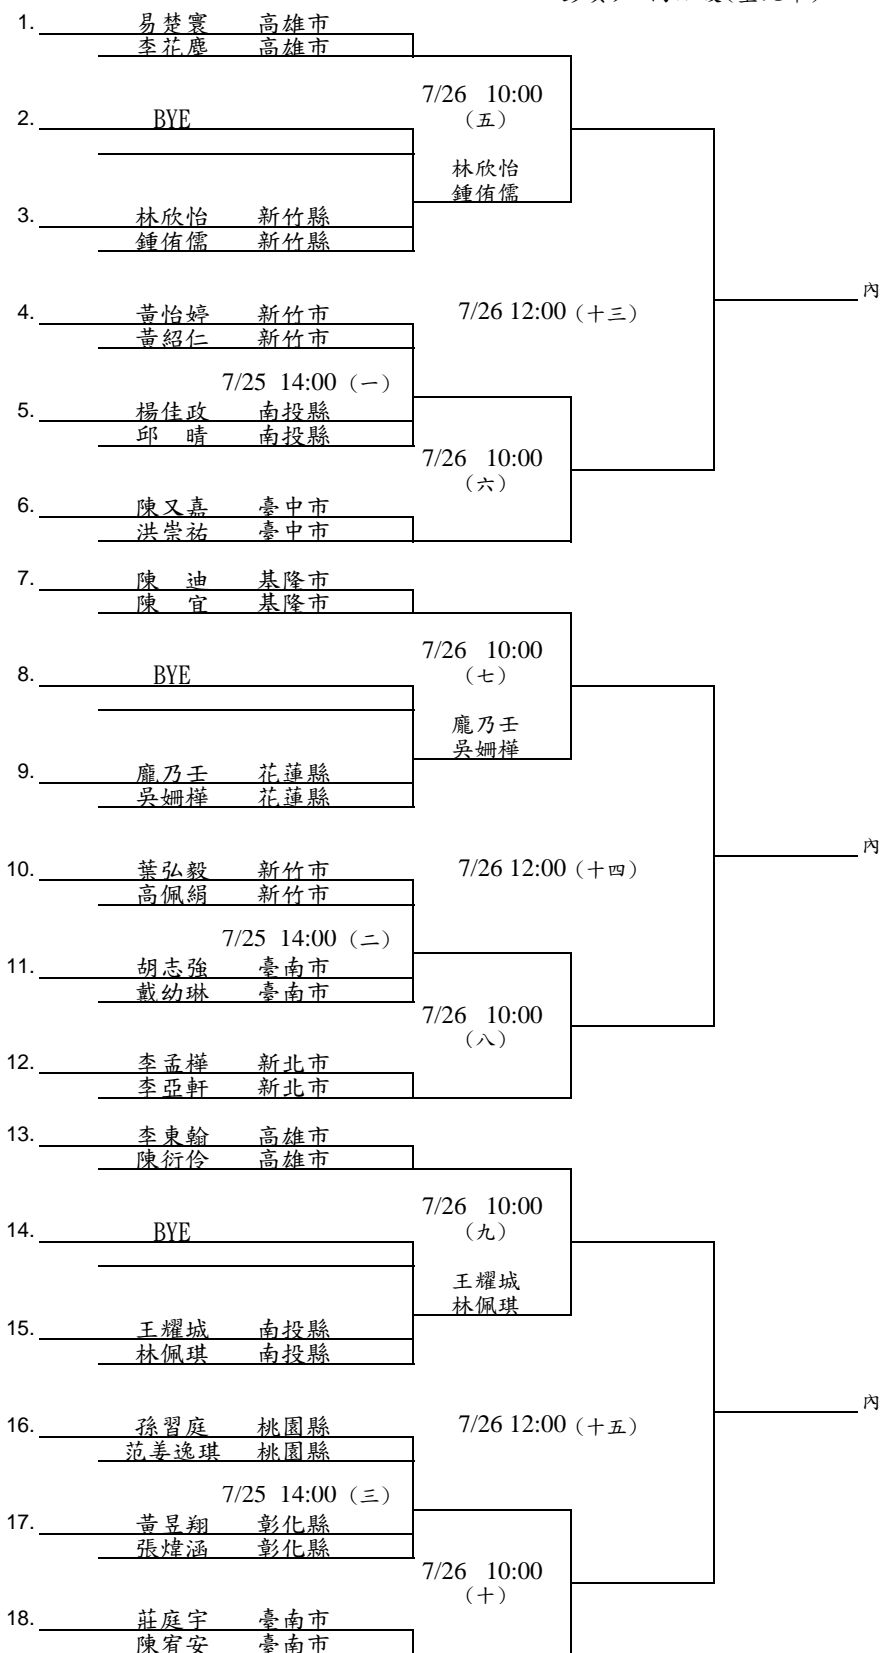

102年全運會網球資格賽

男女混合雙打賽

比賽日期	比賽地點	裁判長
102/7/23~26	臺北市彩虹運動公園網球場	王凌華

直接會內：李欣翰/謝淑映(臺北市)
彭賢尹/高紹媛(臺北市)