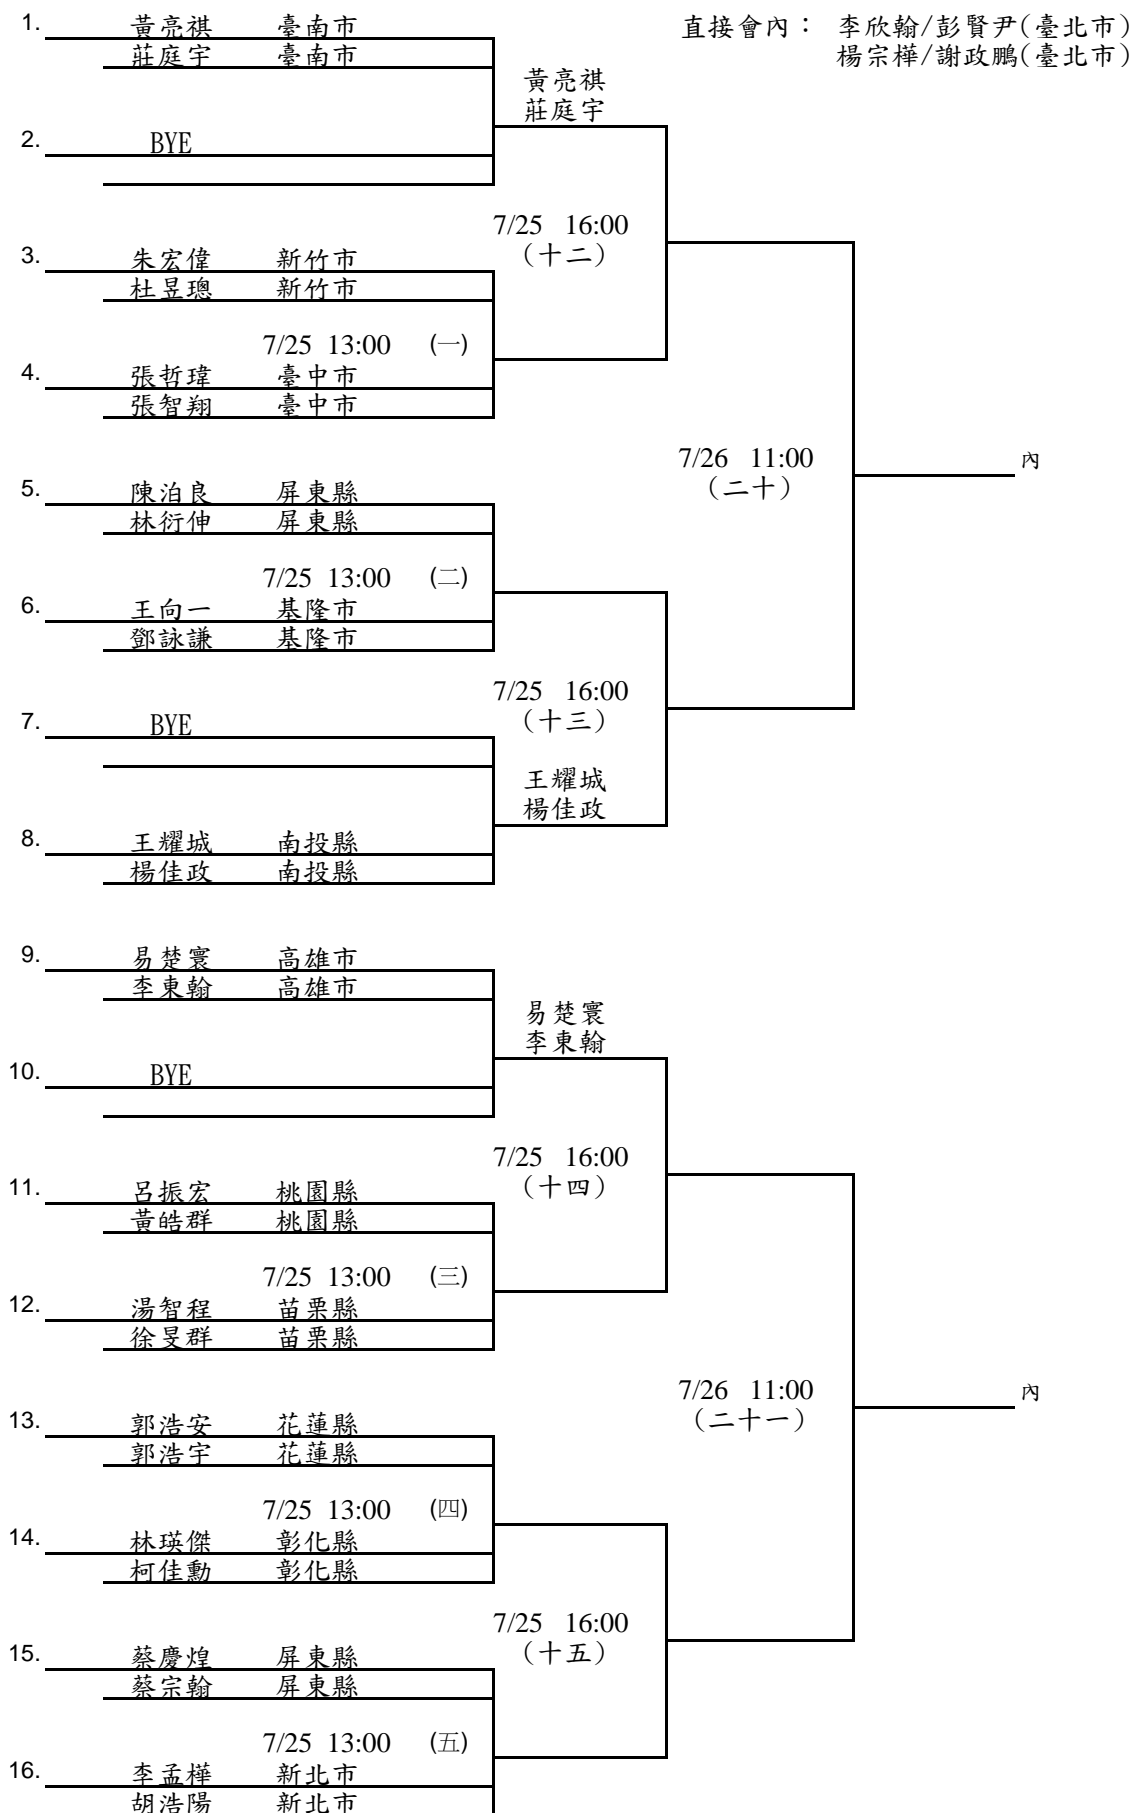

102年全運會網球資格賽

男子雙打賽

比賽日期 102/7/23-26   比賽地點 臺北市彩虹運動公園網球場   裁判長 王凌華