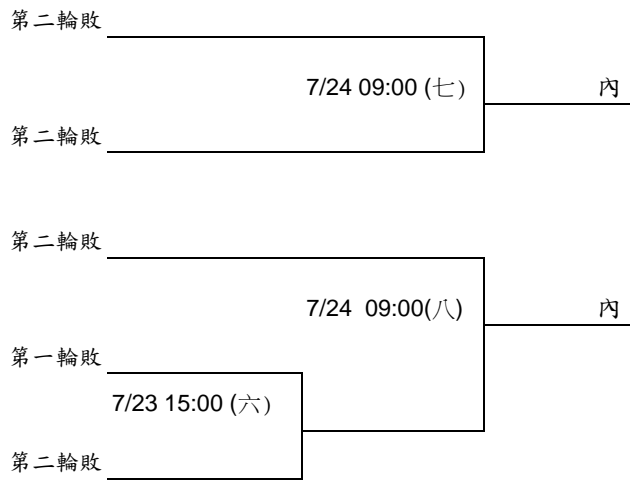

落入敗部縣市，現場抽籤決定敗部賽程

比賽日期  
102/7/23~26

比賽地點  
臺北市彩虹運動公園網球場

裁判長  
王凌華

直接會內： 新北市(100年冠軍)  
臺北市(承辦單位)

落入敗部縣市，現場抽籤決定敗部賽程

男子單打賽

比賽日期  
102/7/23~26