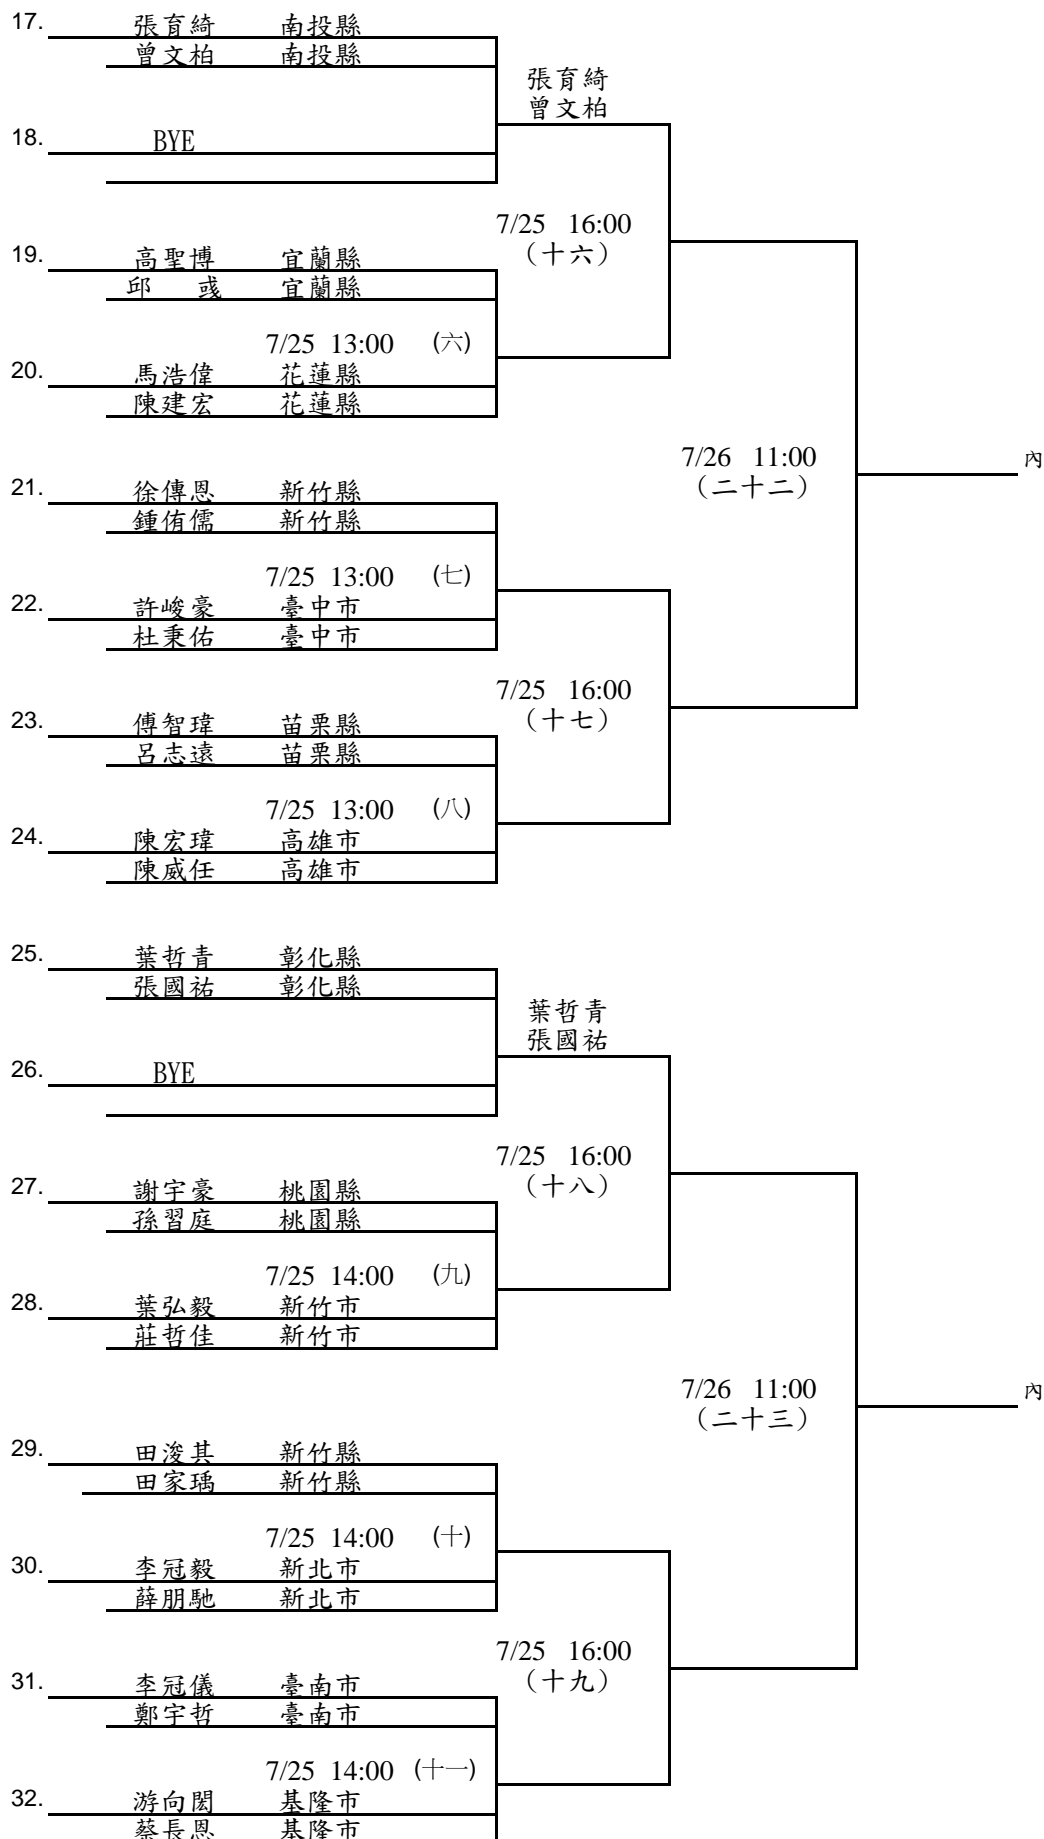

102年全運會網球資格賽

男子雙打賽

比賽日期 102/7/23~26   比賽地點 臺北市彩虹運動公園網球場   裁判長 王凌華