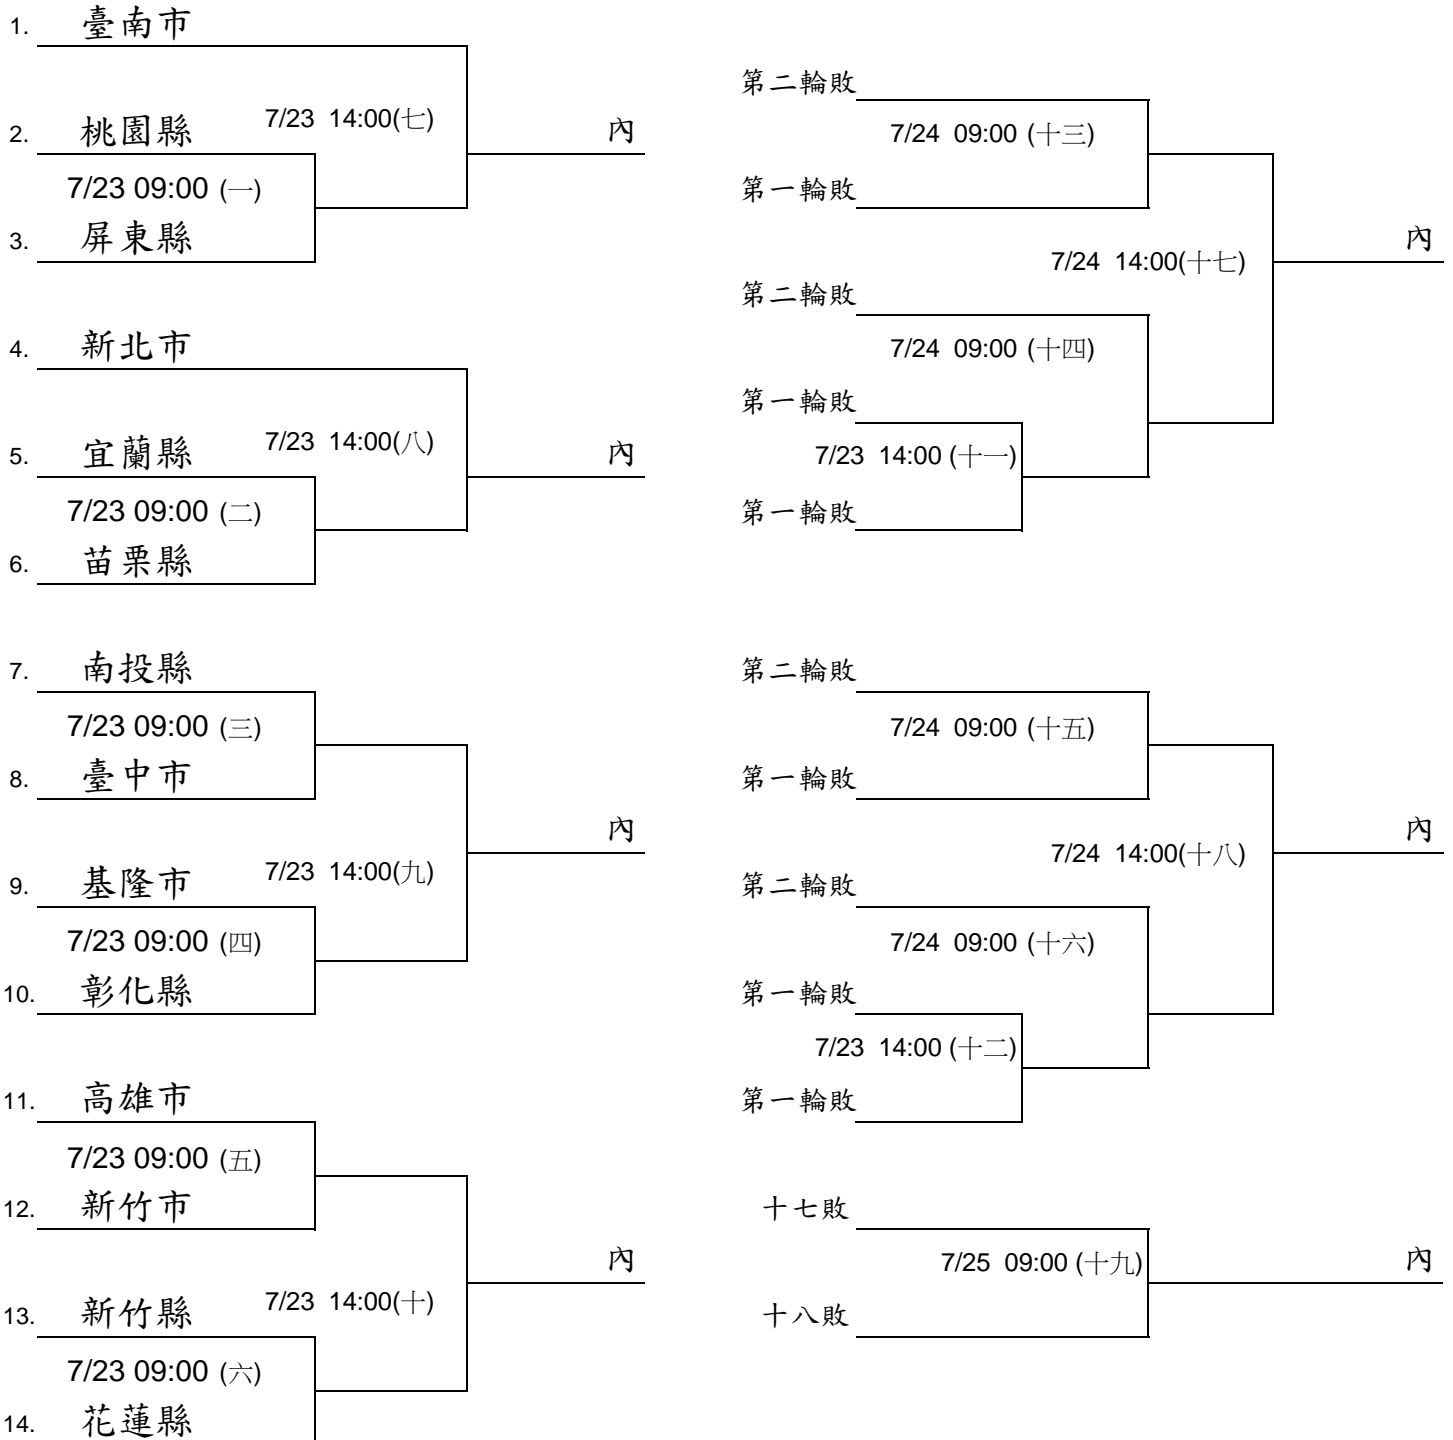

102年全運會網球資格賽

男子團體賽

比賽日期

比賽地點

裁判長

102/7/23~26

臺北市彩虹運動公園網球場

王凌華

直接會內：臺北市(承辦單位_100年冠軍)

落入敗部縣市，現場抽籤決定敗部賽程