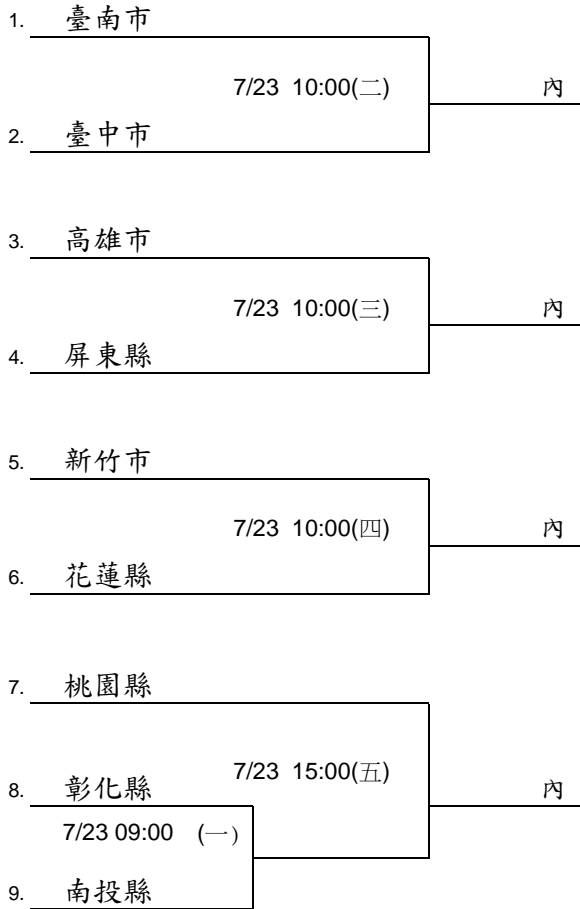

落入敗部縣市，現場抽籤決定敗部賽程

比賽日期  
102/7/23~26

比賽地點  
臺北市彩虹運動公園網球場

裁判長  
王凌華

直接會內： 新北市(100年冠軍)  
臺北市(承辦單位)

落入敗部縣市，現場抽籤決定敗部賽程

男子單打賽

比賽日期  
102/7/23~26