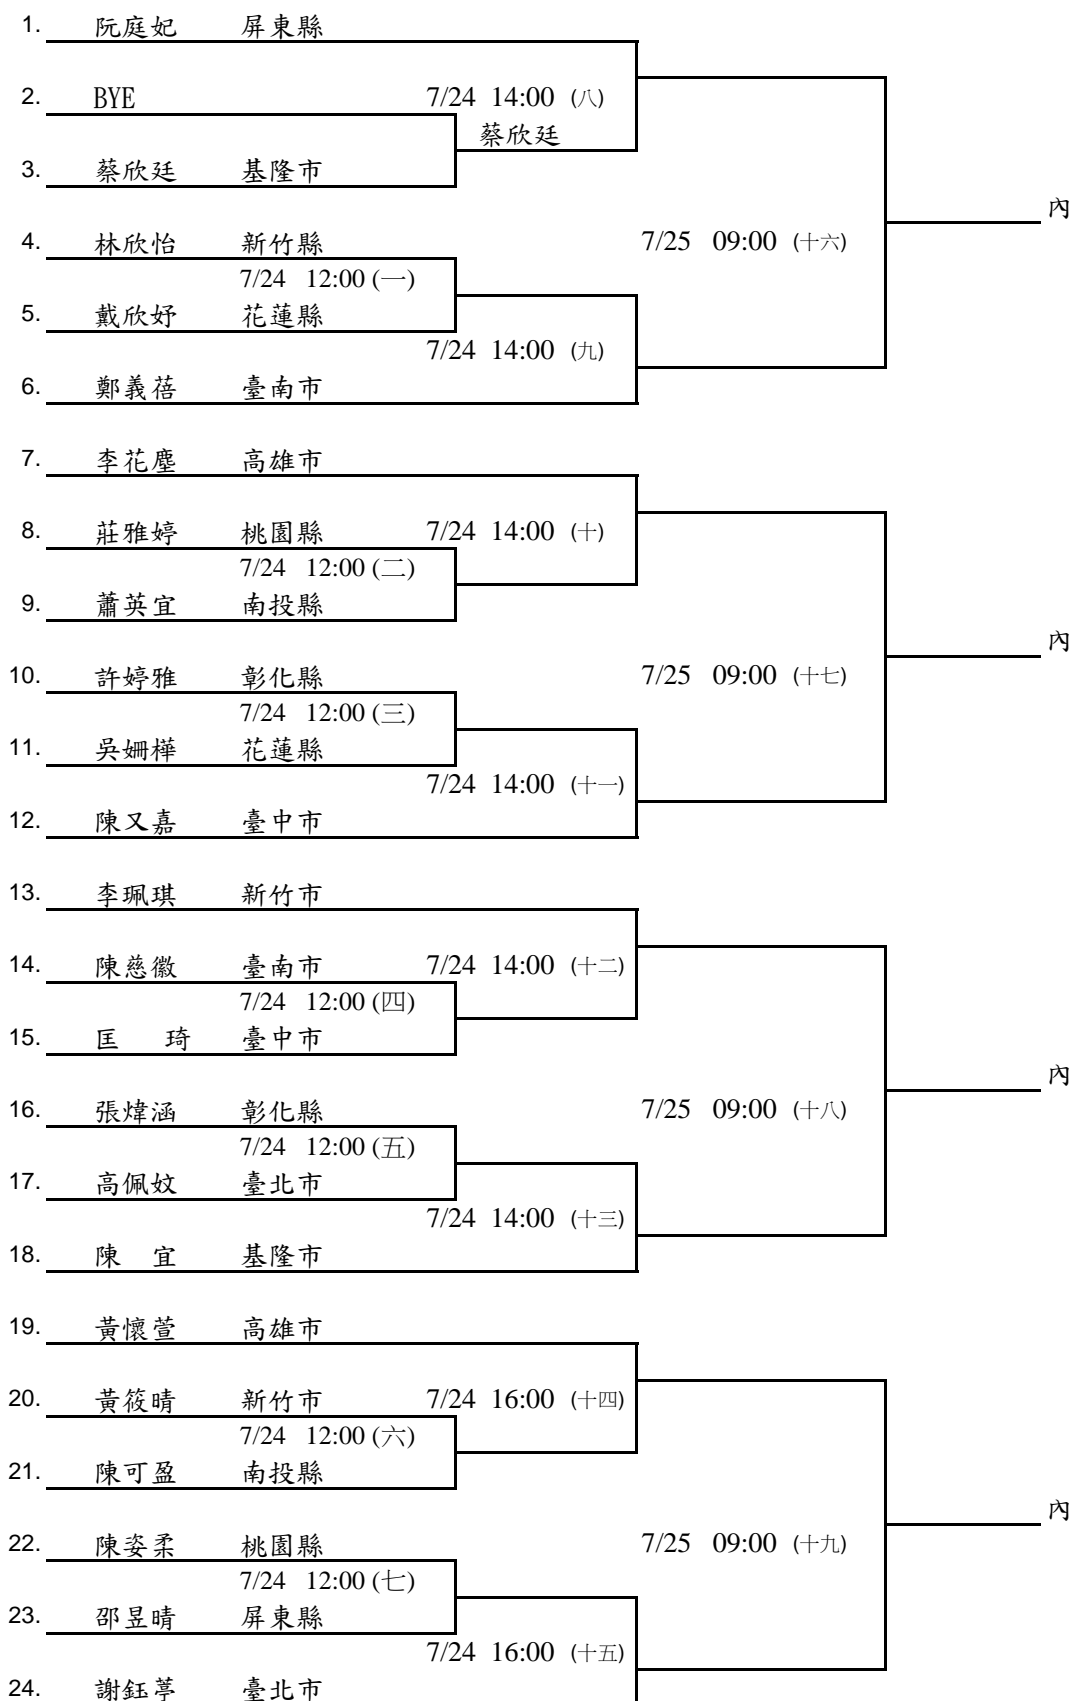

102年全運會網球資格賽

女子單打賽

比賽日期	比賽地點	裁判長
102/7/23~26	臺北市彩虹運動公園網球場	王凌華

直接會內：詹詠然(新北市)
詹謹瑋(新北市)