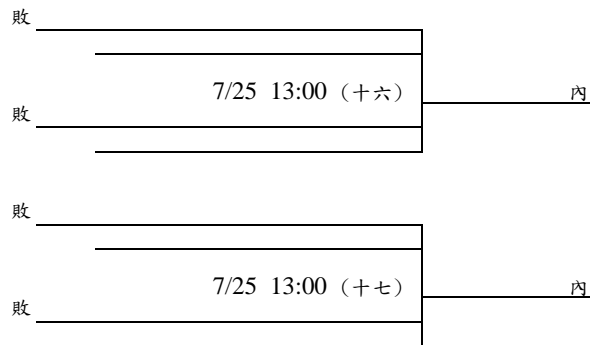

## 男子雙打賽

比賽日期 102/7/23~26      比賽地點 臺北市彩虹運動公園網球場      裁判長 王凌華

(二十).(二十一).(二十二).(二十三)敗，現場抽籤決定敗部賽程

比賽日期	比賽地點	裁判長
102/7/23~26	臺北市彩虹運動公園網球場	王凌華

直接會內：詹詠然/詹皓晴(新北市)  
高紹媛/謝淑映(臺北市)

比賽日期	比賽地點	裁判長
102/7/23~26	臺北市彩虹運動公園網球場	王凌華

(十二).(十三).(十四).(十五).敗，現場抽籤決定敗部賽程