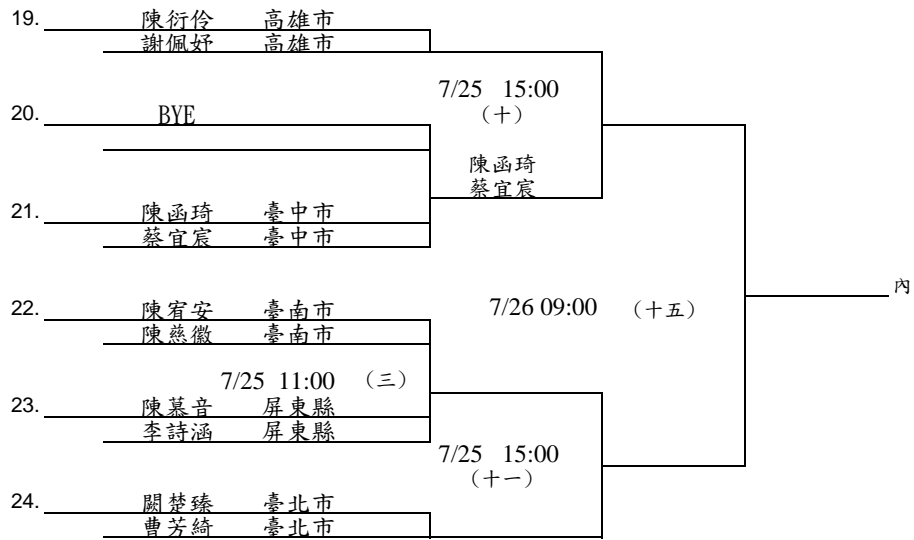

## 男子雙打賽

比賽日期 102/7/23-26      比賽地點 臺北市彩虹運動公園網球場      裁判長 王凌華

# 102年全運會網球資格賽

## 男子雙打賽

比賽日期 102/7/23~26      比賽地點 臺北市彩虹運動公園網球場      裁判長 王凌華

(二十).(二十一).(二十二).(二十三)敗，現場抽籤決定敗部賽程

比賽日期	比賽地點	裁判長
102/7/23~26	臺北市彩虹運動公園網球場	王凌華

直接會內：詹詠然/詹皓晴(新北市)  
高紹媛/謝淑映(臺北市)

比賽日期	比賽地點	裁判長
102/7/23~26	臺北市彩虹運動公園網球場	王凌華

(十二).(十三).(十四).(十五).敗，現場抽籤決定敗部賽程