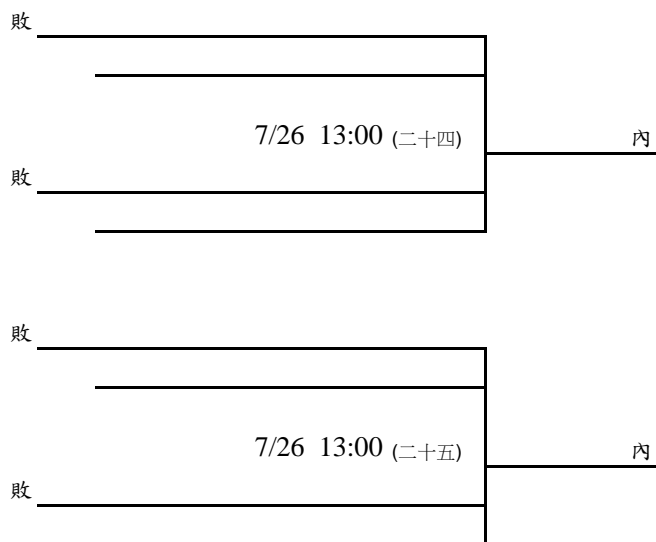

## 男子雙打賽

比賽日期 102/7/23~26      比賽地點 臺北市彩虹運動公園網球場      裁判長 王凌華

(二十).(二十一).(二十二).(二十三)敗，現場抽籤決定敗部賽程

比賽日期	比賽地點	裁判長
102/7/23~26	臺北市彩虹運動公園網球場	王凌華

直接會內：詹詠然/詹皓晴(新北市)  
高紹媛/謝淑映(臺北市)

比賽日期	比賽地點	裁判長
102/7/23~26	臺北市彩虹運動公園網球場	王凌華

(十二).(十三).(十四).(十五).敗，現場抽籤決定敗部賽程