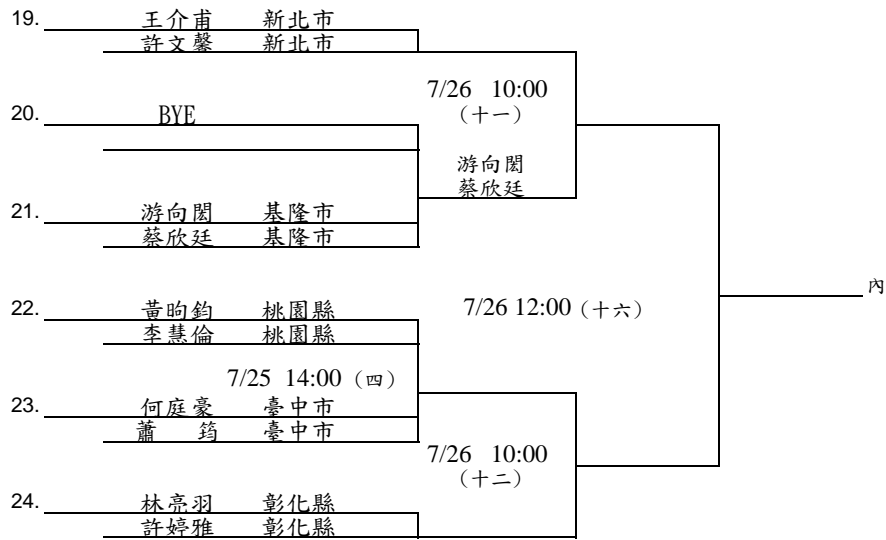

102年全運會網球資格賽

男女混合雙打賽

比賽日期	比賽地點	裁判長
102/7/23-26	臺北市彩虹運動公園網球場	王凌華