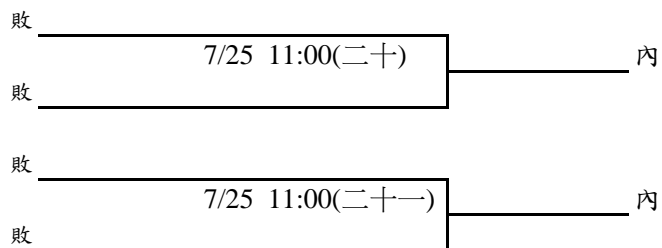

102年全運會網球資格賽

女子單打賽

比賽日期	比賽地點	裁判長
102/7/23~26	臺北市彩虹運動公園網球場	王凌華

(十六).(十七).(十八).(十九).敗，現場抽籤決定敗部賽程

男子雙打(二十一)