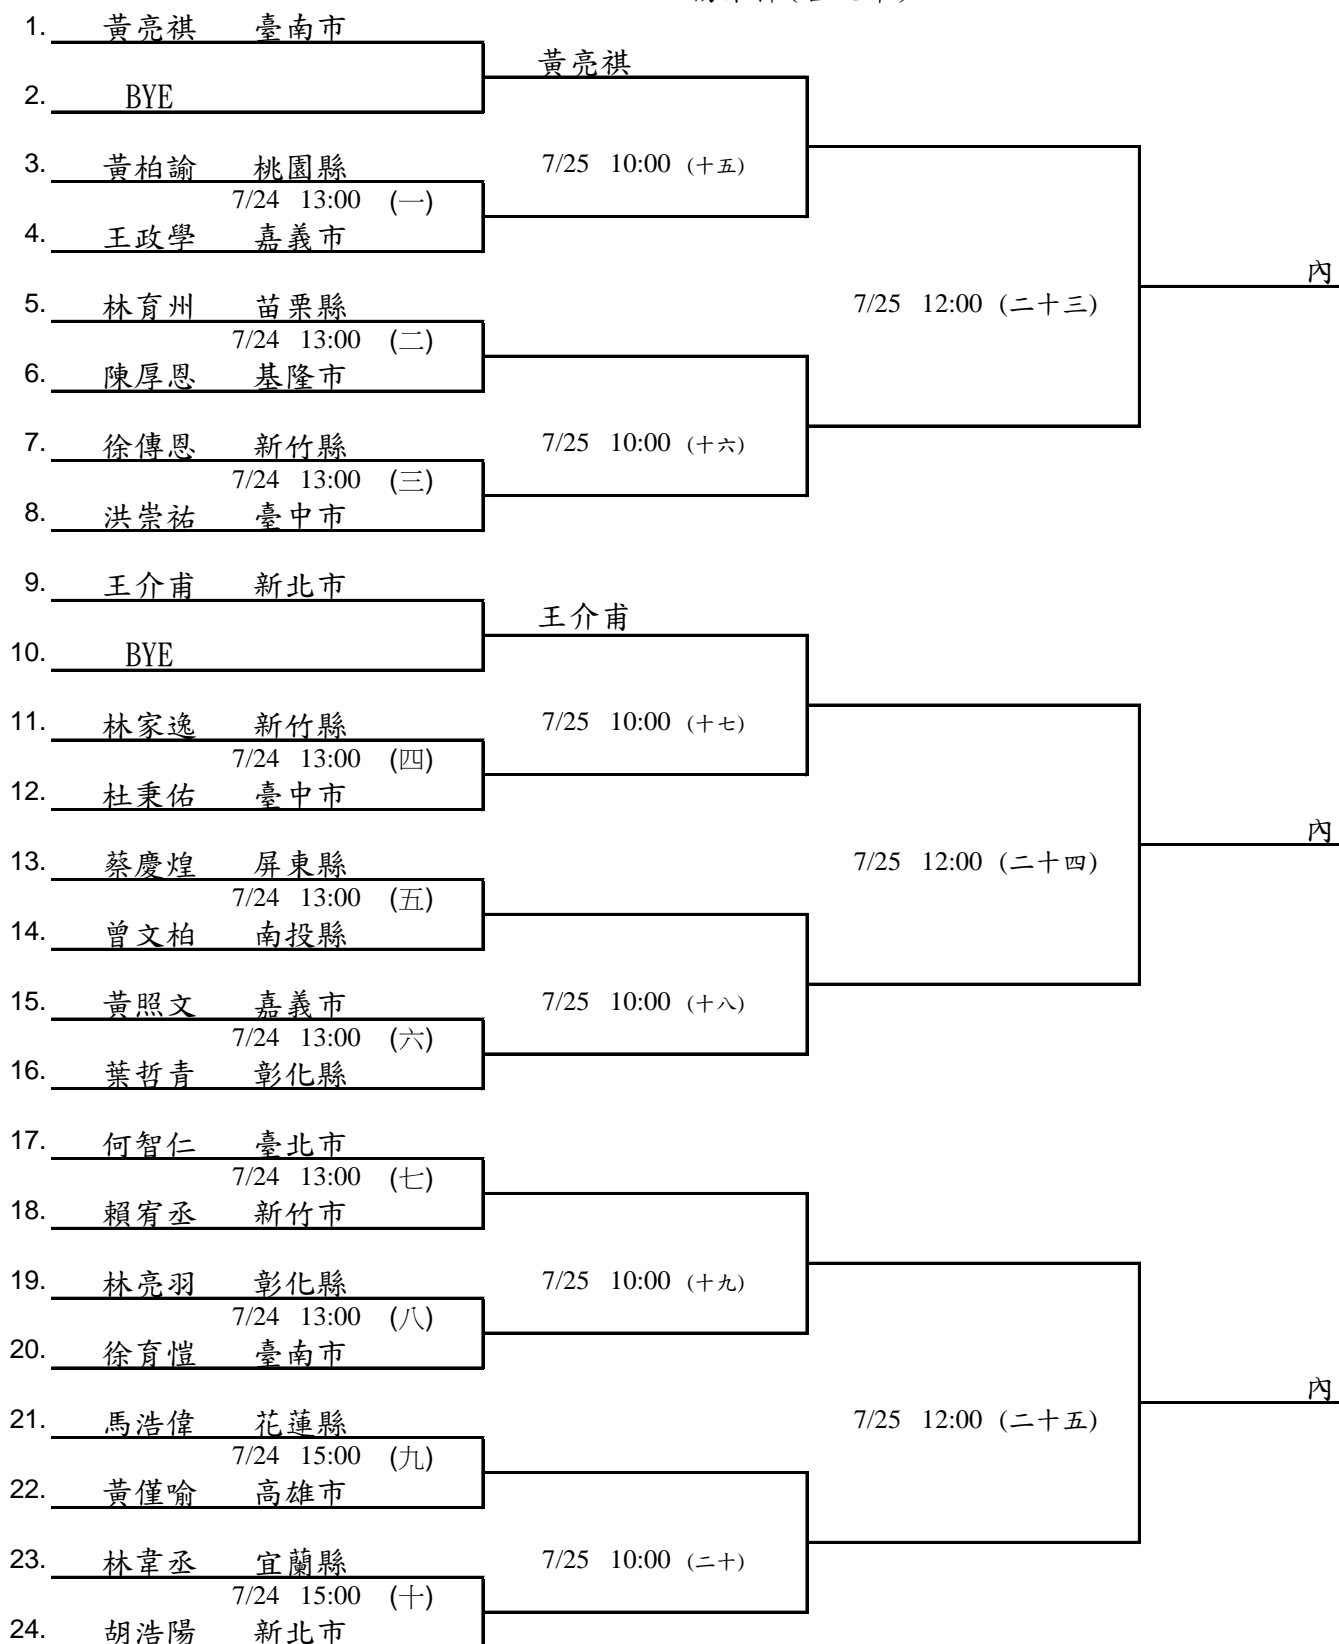

男子單打賽

比賽日期
102/7/23~26

比賽地點
臺北市彩虹運動公園網球場

裁判長
王凌華

直接會內： 陳 迪(基隆市)
楊宗樺(台北市)