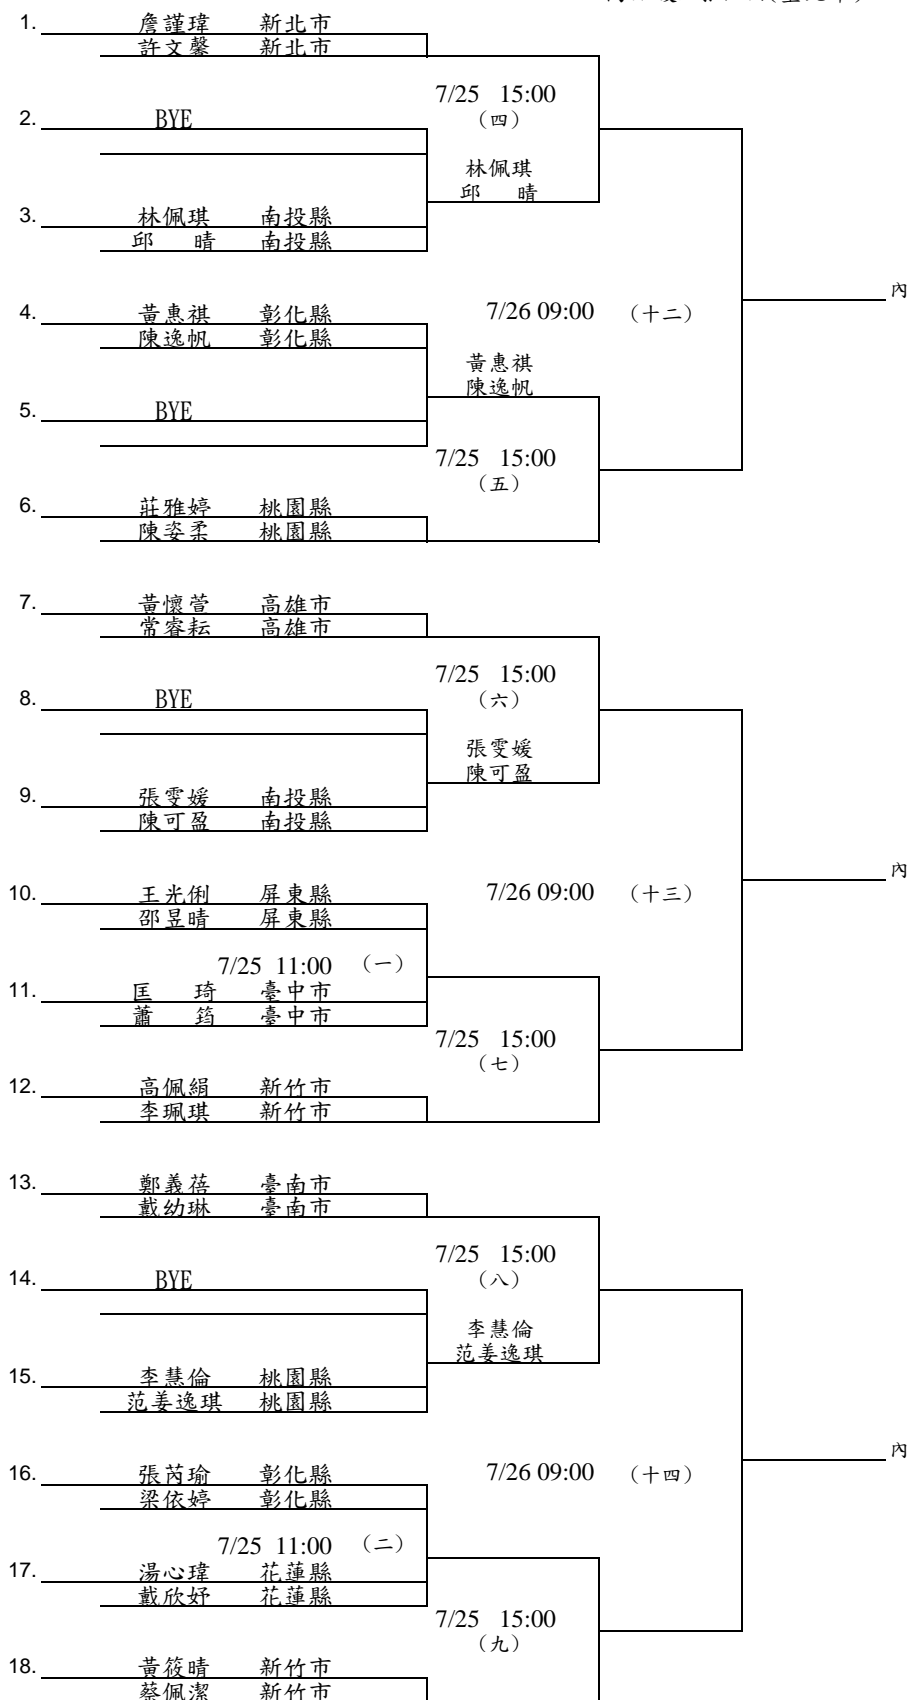

## 男子雙打賽

比賽日期 102/7/23~26      比賽地點 臺北市彩虹運動公園網球場      裁判長 王凌華

(二十).(二十一).(二十二).(二十三)敗，現場抽籤決定敗部賽程

比賽日期	比賽地點	裁判長
102/7/23~26	臺北市彩虹運動公園網球場	王凌華

直接會內：詹詠然/詹皓晴(新北市)  
高紹媛/謝淑映(臺北市)

比賽日期	比賽地點	裁判長
102/7/23~26	臺北市彩虹運動公園網球場	王凌華

(十二).(十三).(十四).(十五).敗，現場抽籤決定敗部賽程