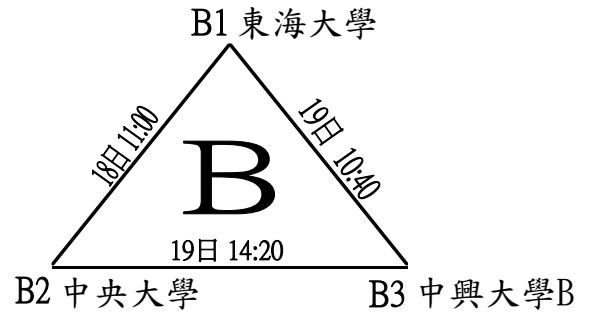

# 中華民國大專校院102年度教職員工網球錦標賽

比賽時間

102年1月18日~1月20日

比賽場地

彰化縣員林運動公園網球場(紅土球場)

組別

男長青組

## 預 賽(各組取一名進入決賽)