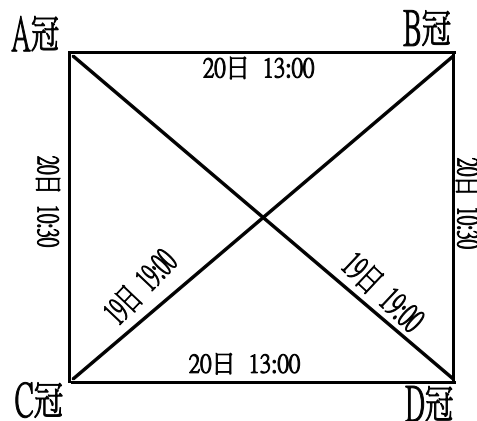

決 賽 (名次取至四名)

20日所有賽程均二點同時進行