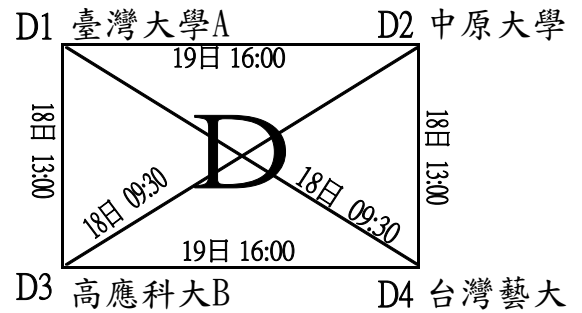

# 中華民國大專校院102年度教職員工網球錦標賽

比賽時間

102年1月18日~1月20日

比賽場地

彰化縣員林運動公園網球場(紅土球場)

組別

男長青組

## 預 賽(各組取一名進入決賽)

## 決 賽 (名次取至四名)

20日所有賽程均二點同時進行

比賽時間	比賽場地	組別
102年1月18日~1月20日	彰化縣員林運動公園網球場(紅土球場)	壯年組

預 賽(各組取二名進入決賽)

決 賽(名次取至四名)

(預賽結束後現場抽籤，種子隊伍以上一屆成績為依據，預賽同組進入決賽後分上下區抽位置)