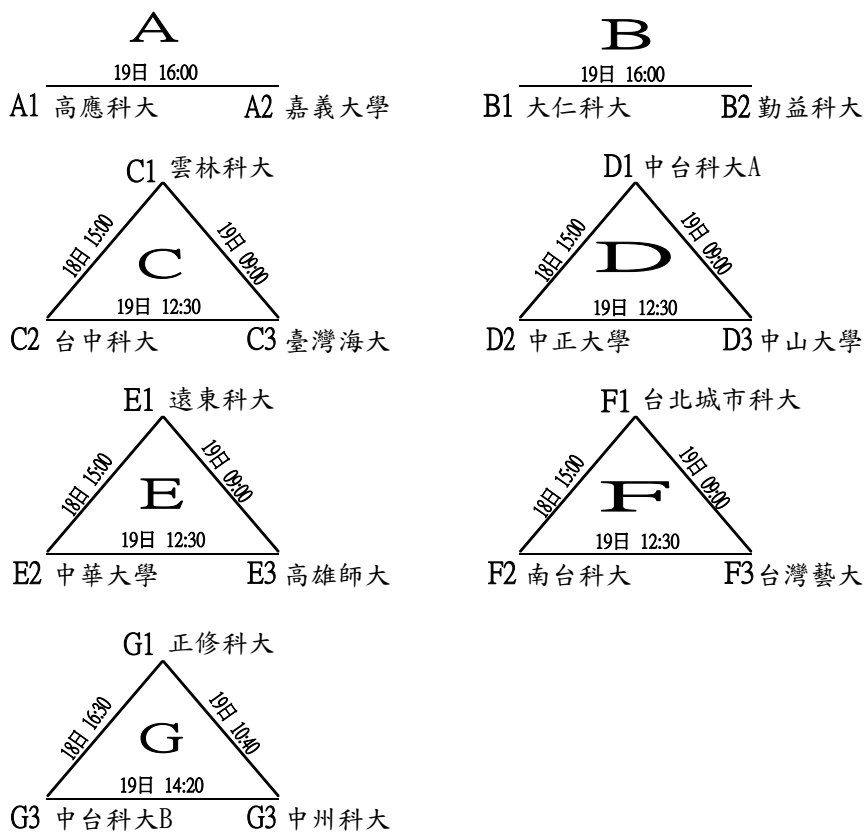

# 中華民國大專校院102年度教職員工網球錦標賽

比賽時間

102年1月18日~1月20日

比賽場地

彰化縣員林運動公園網球場(紅土球場)

組別

男長青組

## 預 賽(各組取一名進入決賽)

## 決 賽 (名次取至四名)

20日所有賽程均二點同時進行

比賽時間	比賽場地	組別
102年1月18日~1月20日	彰化縣員林運動公園網球場(紅土球場)	壯年組

預 賽(各組取二名進入決賽)

決 賽(名次取至四名)

(預賽結束後現場抽籤，種子隊伍以上一屆成績為依據，預賽同組進入決賽後分上下區抽位置)