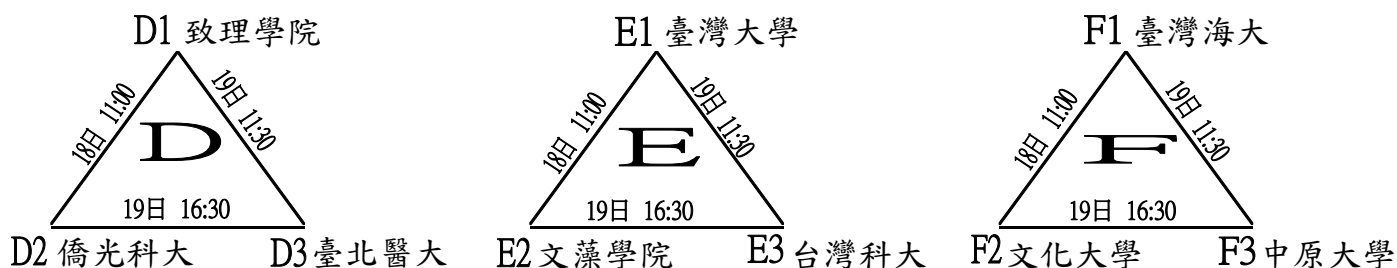

## 預賽(各組取二名進入決賽)

# 中華民國大專校院102年度教職員工網球錦標賽

比賽時間

102年1月18日~1月20日

比賽場地

彰化縣員林運動公園網球場

組別

男子乙組

## 預 賽(各組取一名進入決賽)

19日 14:00

19日 14:00

19日 11:30