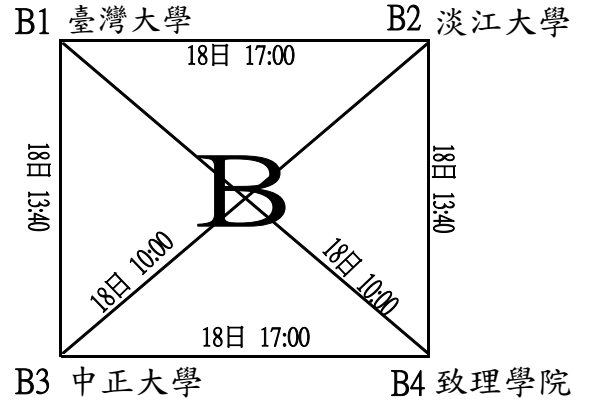

# 中華民國大專校院102年度教職員工網球錦標賽

比賽時間

102年1月18日~1月20日

比賽場地

彰化縣員林運動公園網球場(室內球場)

組別

女子組

## 預賽(各組取二名進入決賽)