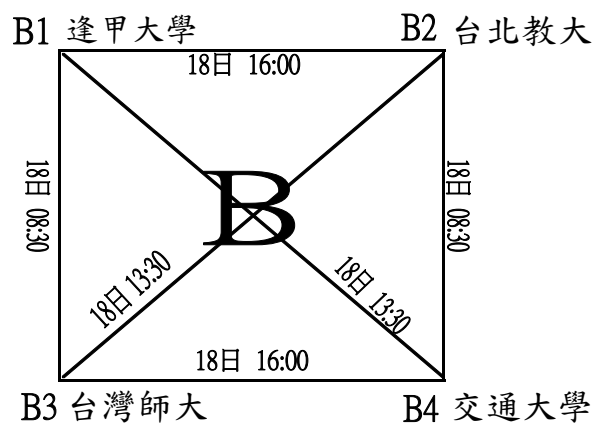

# 中華民國大專校院102年度教職員工網球錦標賽

比賽時間

102年1月18日~1月20日

比賽場地

彰化縣員林運動公園網球場(室內球場)

組別

女子組

# 中華民國大專校院102年度教職員工網球錦標賽

比賽時間

102年1月18日~1月20日

比賽場地

彰化縣員林運動公園網球場

組別

男子甲組

## 預賽(各組取二名進入決賽)