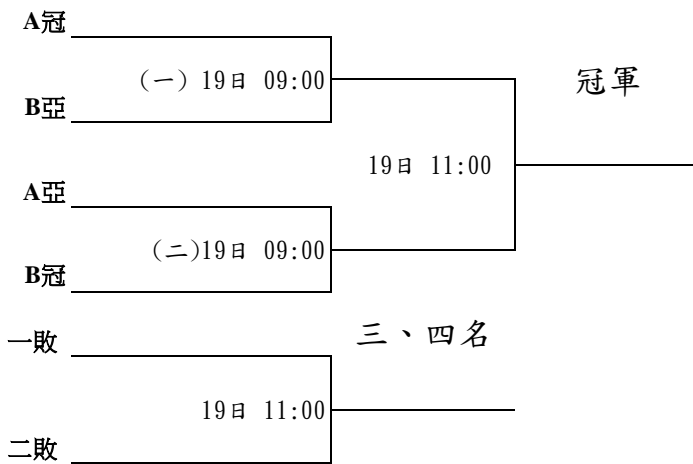

# 中華民國大專校院102年度教職員工網球錦標賽

比賽時間

102年1月18日~1月20日

比賽場地

彰化縣員林運動公園網球場(室內球場)

組別

女子組

## 預賽(各組取二名進入決賽)

## 決賽(名次取至四名)