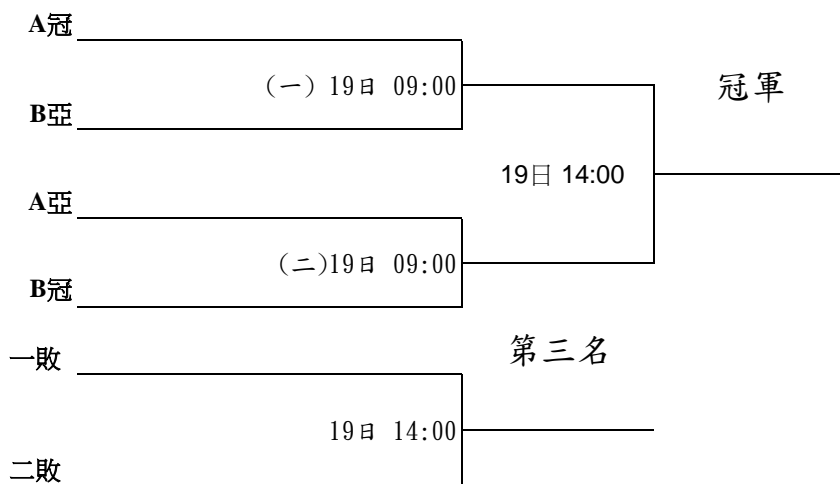

決賽(名次取至三名)