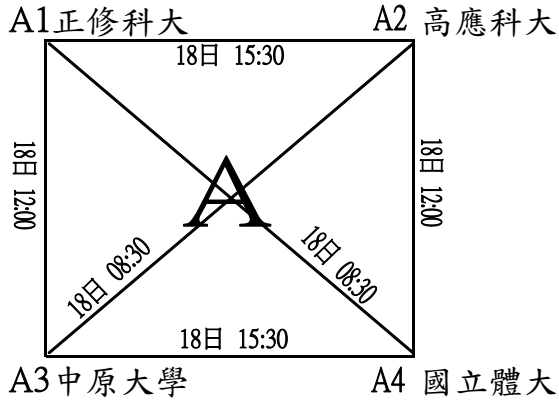

# 中華民國大專校院102年度教職員工網球錦標賽

比賽時間

102年1月18日~1月20日

比賽場地

彰化縣員林運動公園網球場(室內球場)

組別

女子組

## 預賽(各組取二名進入決賽)