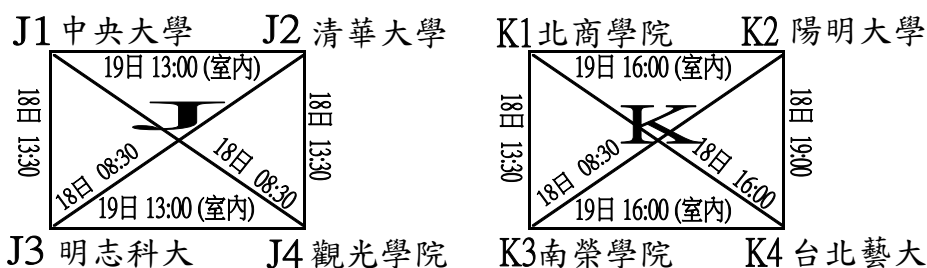

# 中華民國大專校院102年度教職員工網球錦標賽

比賽時間

102年1月18日~1月20日

比賽場地

彰化縣員林運動公園網球場(室內球場)

組別

女子組

# 中華民國大專校院102年度教職員工網球錦標賽

比賽時間

102年1月18日~1月20日

比賽場地

彰化縣員林運動公園網球場

組別

男子乙組

## 預 賽(各組取一名進入決賽)

19日 14:00

19日 14:00

19日 11:30